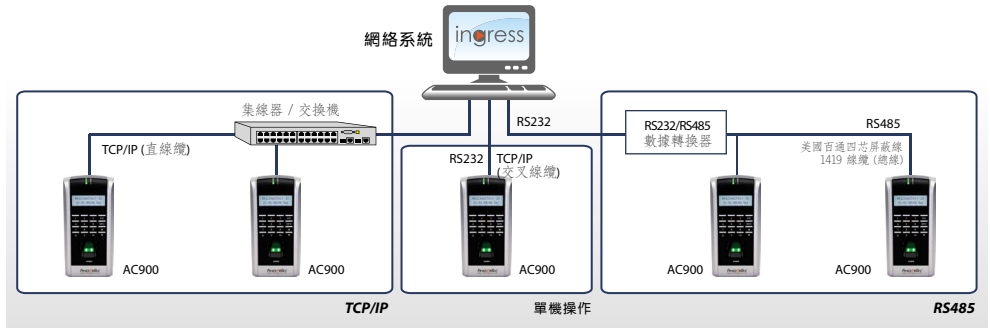

### 輕鬆管理資料

有了Ingress軟體應用程序，管理工作就易如反掌了。Ingress讓您遙控所有連線終端機的門禁活動，同時又具備考勤監控功能。

### 物有所值

本型號的設計，意在讓您以較低成本使用FingerTec解決方案，經濟實惠。我們認為，安全問題不可妥協。

產品  
https://product.fingertec.com/userguide.php

- 快速入門指南
- 安裝指南
- 用戶指南
- 短片指南
- 技術提示

Ingress軟件  
https://product.fingertec.com/userguide.php

系統構架

僅供參考用途

安裝示意圖

規格

機型	AC900
表面加工	丙烯腈, 丁二烯, 苯乙烯共聚物 (ABS)
掃描器類型	非塗層光學掃描器
微處理器	400 MHz
記憶體	128 閃存記憶體和 32 MB SDRAM
算法	BioBridge VX9.0 /10.0
PUSH TECHNOLOGY	有
外形尺寸(長x寬x高)毫米	91 x 40 x 190
<b>存儲</b>	
指紋模板	1500
考勤記錄	100000
<b>登記與驗證</b>	
方法	指紋 (1:1, 1:N) 和密碼
建議每個用戶ID指紋	2
指紋安置	任何角度
驗證時間 (秒)	< 1
FAR (%)	< 0.0001
FRR (%)	< 1
<b>通訊</b>	
方法	TCP/IP, RS232, RS485
• 波特率	9600, 19200, 38400, 57600, 115200
• 韋根	26-bit 輸出
<b>操作環境</b>	
溫度 (°C)	0 ~ 45
濕度 (%)	20 ~ 80
電源輸入	DC 12V 3A
<b>考勤</b>	
工作代碼	有
<b>多媒體</b>	
顯示	黑白
<b>門禁</b>	
電磁鎖驅動輸出	DC12V / 繼電器輸出
警報輸出	NO
問候語 / 顯示語言 (閱讀器)	英語 (標準), 阿拉伯語, 馬來語, 印尼語, 中國繁體/簡體中文, 泰文, 越南文, 韓文, 西班牙文, 葡萄牙文(葡萄牙/巴西), 波蘭, 法國, 俄羅斯, 德國, 意大利, 土耳其, 波斯, 斯洛伐克, 希臘, 荷蘭文, 希伯來文, 羅馬尼亞, 保加利亞。 可應要求提供其他語言。