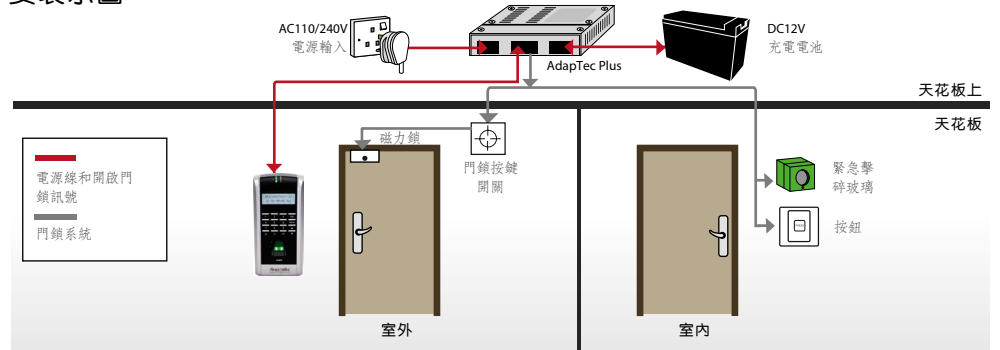

### 輕鬆管理資料

有了Ingress軟體應用程序，管理工作就易如反掌了。Ingress讓您遙控所有連線終端機的門禁活動，同時又具備考勤監控功能。

### 物有所值

本型號的設計，意在讓您以較低成本使用FingerTec解決方案，經濟實惠。我們認為，安全問題不可妥協。

產品  
https://product.fingertec.com/userguide.php

- 快速入門指南
- 安裝指南
- 用戶指南
- 短片指南
- 技術提示

Ingress軟件  
https://product.fingertec.com/userguide.php

系統構架

僅供參考用途

安裝示意圖

規格

機型	AC900
表面加工	丙烯腈, 丁二烯, 苯乙烯共聚物 (ABS)
掃描器類型	非塗層光學掃描器
微處理器	400 MHz
記憶體	128 閃存記憶體和 32 MB SDRAM
算法	BioBridge VX9.0 /10.0
PUSH TECHNOLOGY	有
外形尺寸(長x寬x高)毫米	91 x 40 x 190
<b>存儲</b>	
指紋模板	1500
考勤記錄	100000
<b>登記與驗證</b>	
方法	指紋 (1:1, 1:N) 和密碼
建議每個用戶ID指紋	2
指紋安置	任何角度
驗證時間 (秒)	< 1
FAR (%)	< 0.0001
FRR (%)	< 1
<b>通訊</b>	
方法	TCP/IP, RS232, RS485
• 波特率	9600, 19200, 38400, 57600, 115200
• 韋根	26-bit 輸出
<b>操作環境</b>	
溫度 (°C)	0 ~ 45
濕度 (%)	20 ~ 80
電源輸入	DC 12V 3A
<b>考勤</b>	
工作代碼	有
<b>多媒體</b>	
顯示	黑白
<b>門禁</b>	
電磁鎖驅動輸出	DC12V / 繼電器輸出
警報輸出	NO
問候語 / 顯示語言 (閱讀器)	英語 (標準), 阿拉伯語, 馬來語, 印尼語, 中國繁體/簡體中文, 泰文, 越南文, 韓文, 西班牙文, 葡萄牙文(葡萄牙/巴西), 波蘭, 法國, 俄羅斯, 德國, 意大利, 土耳其, 波斯, 斯洛伐克, 希臘, 荷蘭文, 希伯來文, 羅馬尼亞, 保加利亞。 可應要求提供其他語言。