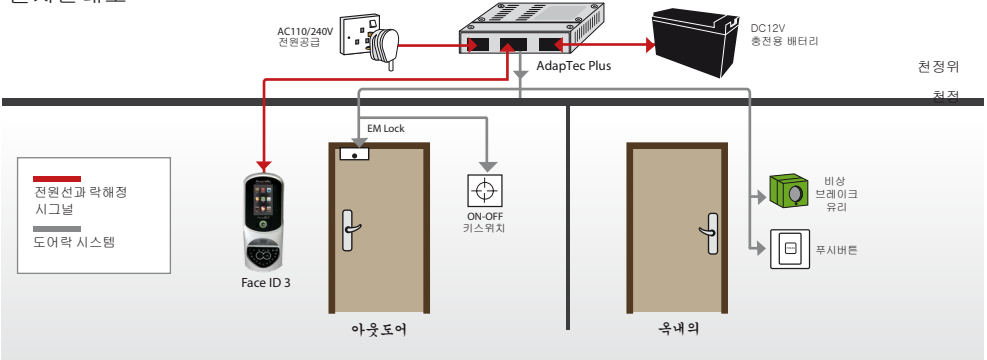

**정확한 인증**  
Face ID3는 사용자의 생생한 얼굴 이미지를 등록하여 커다란 파일로 저장하여 더욱 더 정확한 인증을 보장한다.

**다인증 설정**  
Face ID3는 작업장에서의 최적의 출입통제를 위해 50가지의 다인증을 설정할 수 있는 기능이 있다.

**인증방식의 결합으로 보안성 제고**  
얼굴인식 + RFID/Password 인증방식은 보안성을 강화하여 물샐 틈없는 보안의 구현을 가능하게 해준다.

**다양한 통신방식**  
Face ID3는 TCP/IP, RS232, RS485, USB flash disk 또는 26-bit Wiegand input-output 등 다양한 방식으로 PC와 연결될 수 있다.

**복합인증방식**  
복합인증방식옵션은 얼굴과 카드 또는 패스워드의 사용 등 원하는 방식의 인증을 선택하여 사용할 수 있도록 해준다.

**기타 특징점**  
풀콜라 터치스크린, 간단명료한 메시지전달, 작동코드, 인증 후 사진디스플레이 등 다양하고 편리한 기능을 갖추고 있다.

비디오매뉴얼

• <http://info.fingertec.com/faceid3-5>

기술적참고사항들

• <http://info.fingertec.com/faceid3-6>

시스템통신  
예시용

설치안내도

사양

모델	Face ID 2
표면처리	Acrylonitrile butadiene styrene (ABS) & 와 아크릴
스캐너타입	고해상도적외선카메라 및 RFID 안테나
마이크프로세서	800 MHz
메모리	256 MB flash memory
알고리즘	Face BioBridge VX 8.0
제품규격 (L X W X H), mm	86 x 62 x 218
저장	
• 얼굴템플릿	1500
• 카드	10000
• 출입로그	100000
등록과 인증	
• 방식	얼굴인식 (1:1, 1:N), 카드 또는 패스워드
• 인증시간-초	< 2
• 얼굴인증	FAR < 0.01%, FRR < 0.1%
카드기술	
• RFID: 64-bit, 125kHz	예
• MIFARE: MFIS50/S70, 13.56MHz	주문식
• HID: HID 1325, 26-bit, 125kHz	주문식
통신	
• 방식	TCP/IP, RS232, RS485, USB디스크 . (옵션 WIFI)
• Baud rates	9600, 19200, 38400, 57600, 115200
• Wiegand	26 비트 입력 / 출력
동작환경	
• 온도 (°C)	0 ~ 45
• 습도 (%)	20 ~ 80
• 동작전원	DC 12V 3A
근태관리	
• 사이렌	내장과 외장
• 동작코드	예
• 신속한 트랜스액션 체크	예
• 데이터 인쇄	예 (via 232)
멀리미디어	
• 안내음성	예
• 디스플레이	3.0" 65K 칼라 TFT 터치스크린패널
• 포토아이디	예
• 에너지절약 시간 설정	예
출입통제	
• EM Lock 구동 출력	DC 12V / 릴레이 출력
• 알람출력	NO
음성/디스플레이 언어 (터미널)	English (Standard), Arabic, Indonesian, Chinese (Traditional / Simplified), Cantonese, Vietnamese, Spanish, Portuguese (Portugal), Turkish, Persian. 요구시 기타 언어도 가능.