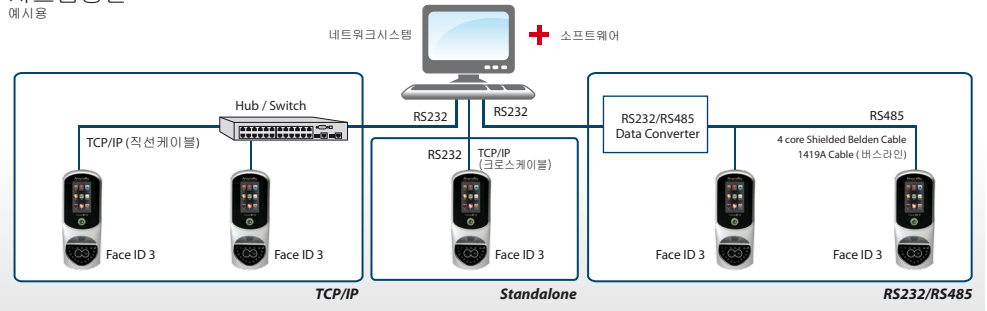

비디오매뉴얼

• <http://info.fingertec.com/faceid3-5>

기술적참고사항들

• <http://info.fingertec.com/faceid3-6>

시스템통신  
예시용

설치안내도

사양

모델	Face ID 2
표면처리	Acrylonitrile butadiene styrene (ABS) & 와 아크릴
스캐너타입	고해상도적외선카메라 및 RFID 안테나
마이크프로세서	800 MHz
메모리	256 MB flash memory
알고리즘	Face BioBridge VX 8.0
제품규격 (L X W X H), mm	86 x 62 x 218
저장	
• 얼굴템플릿	1500
• 카드	10000
• 출입로그	100000
등록과 인증	
• 방식	얼굴인식 (1:1, 1:N), 카드 또는 패스워드
• 인증시간-초	< 2
• 얼굴인증	FAR < 0.01%, FRR < 0.1%
카드기술	
• RFID: 64-bit, 125kHz	예
• MIFARE: MFIS50/S70, 13.56MHz	주문식
• HID: HID 1325, 26-bit, 125kHz	주문식
통신	
• 방식	TCP/IP, RS232, RS485, USB디스크 . (옵션 WIFI)
• Baud rates	9600, 19200, 38400, 57600, 115200
• Wiegand	26 비트 입력 / 출력
동작환경	
• 온도 (°C)	0 ~ 45
• 습도 (%)	20 ~ 80
• 동작전원	DC 12V 3A
근태관리	
• 사이렌	내장과 외장
• 동작코드	예
• 신속한 트랜스액션 체크	예
• 데이터 인쇄	예 (via 232)
멀리미디어	
• 안내음성	예
• 디스플레이	3.0" 65K 칼라 TFT 터치스크린패널
• 포토아이디	예
• 에너지절약 시간 설정	예
출입통제	
• EM Lock 구동 출력	DC 12V / 릴레이 출력
• 알람출력	NO
음성/디스플레이 언어 (터미널)	English (Standard), Arabic, Indonesian, Chinese (Traditional / Simplified), Cantonese, Vietnamese, Spanish, Portuguese (Portugal), Turkish, Persian. 요구시 기타 언어도 가능.