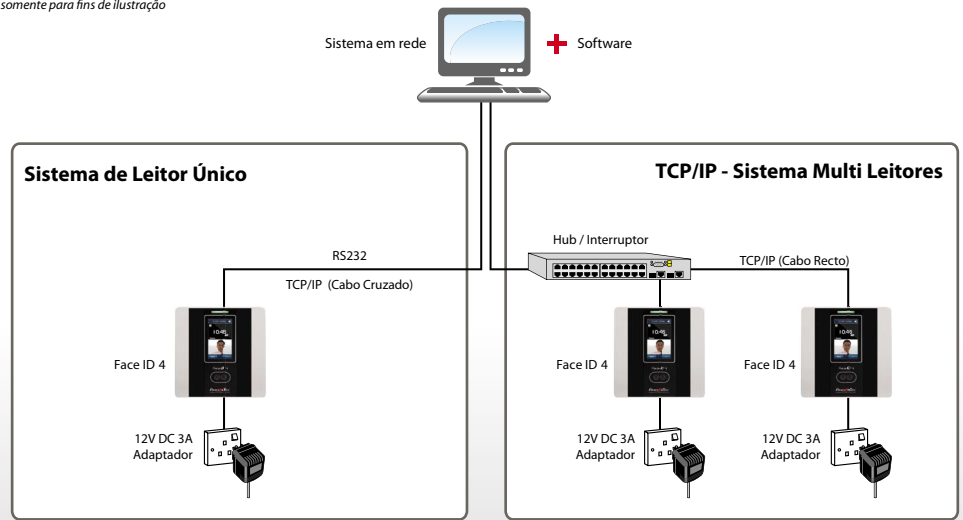

LINK WEB

Produto
• <http://info.fingertec.com/faceid4-1>

Guia de Iniciação Rápida
• <http://info.fingertec.com/faceid4-2>

Guia de Instalação
• <http://info.fingertec.com/faceid4-3>

Guia de Utilizador
• <http://info.fingertec.com/faceid4-4>

Guia em Vídeo
• <http://info.fingertec.com/faceid4-5>

Dicas Técnicas
• <http://info.fingertec.com/faceid4-6>

PLANO DE DISPOSIÇÃO

Comunicação do Sistema

somente para fins de ilustração

ESPECIFICAÇÕES

MODELO	Face ID 4
MATERIAL DE REVESTIMENTO	Acrilonitrilo-butadieno-estireno/polycarbonate blend
TIPO DE SCANNER	Câmara de infra-vermelhos de alta resolução
MICROPROCESSADOR	800 MHz
MEMÓRIA	256 MB de memória flash e 128 MB SDRAM
ALGORITMO	BioBridge Facial VX 8.0
DIMENSÕES (C X L X A) (MM)	148 x 148 x 122
ARMAZENAMENTO	
• Modelos faciais	800
• Cartões	10000
• Transações	100000
INSCRIÇÃO & VERIFICAÇÃO	
• Método	Face (1:1, 1:N), cartão e palavra-passe
• Tempo para identificação (seg)	< 2
• FAR (%)	< 0.01
• FRR (%)	< 0.1
TECNOLOGIA DE CARTÕES	
• RFID: 64-bit, 125kHz	Sim
• MIFARE: MIFIS50/S70, 13.56MHz	Feito por encomenda
COMUNICAÇÃO	
• Método	TCP/IP, disco USB, Cliente USB (Opcional WiFi)
• Velocidades baud	9600, 19200, 38400, 57600, 115200
AMBIENTE DE OPERAÇÃO	
• Temperatura de funcionamento (°C)	0 ~ 45
• Humidade de funcionamento (%)	20 ~ 80
• Entrada de energia	12V DC 3A
COMPARECIMENTO DO TEMPO	
• Códigos de trabalho	Embutido e externo
• Transação rápida verificação	Sim
• Rápida verificação de transações	Sim
MULTIMÉDIA	
• Voz	Sim
• Mostrar	Painel de ecrã tátil TFT de 3,0" e 65.000 cores
• Foto-ID	Sim
• Mensagem curta	Sim
• Captura de Fotos	Sim
• Ajustado para a hora de Verão	Sim
VOZ / DISPLAY IDIOMA (MODELO)	Inglês (padrão), árabe, indonésio, chinês (tradicional/simplificado), cantonês, vietnamita, japonesa, Espanhol, Português (Portugal), Turkish. Outros idiomas estão disponíveis mediante solicitação.
IDIOMA DO SOFTWARE	Inglês, Árabe, árabe (Kuwait), chinês (tradicional / simplificado), persa, francês, alemão, indonésio, italiano, coreano, lituano, malaio, Polaco, Português, Português (Brasil), russo, espanhol, tailandês, turco, vietnamita.

NOTA: As especificações estão sujeitas a alterações. Verifique <http://product.fingertec.com> para as últimas informações sobre o produto.

Revendedor Autorizado: