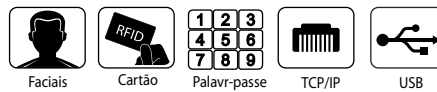

**Não é um espelho,
é um Terminal de Reconhecimento Facial**

Face ID 4 da FingerTec, o terminal de reconhecimento facial da FingerTec, eficaz e inteiramente novo, proporciona uma verificação de identidade sólida através da sua tecnologia biométrica sem contacto, reconhecendo um rosto em meros segundos, para uma solução precisa para os acessos de porta. Carregado com o Face Biobridge VX 8.0, o mais recente algoritmo de reconhecimento facial, detecta as características faciais durante a inscrição, sendo a verificação feita de forma mais rápida e precisa; com a câmara de alta resolução e a função de infravermelhos, a detecção facial é possível até com uma luminosidade mínima. Adaptado para a função, o dispositivo é fornecido preparado para uma utilização em acessos de porta. O Face ID 4 é uma solução ideal, adequada para as pequenas e médias empresas, assim como para as que necessitem de uma solução fiável e sem contacto.

Identificação sem contacto

Com o ID Facial 4, basta-lhe um olhar e pode seguir. O reconhecimento facial facilita-lhe a sua própria verificação, sem ter que libertar as suas mãos.

Tecnologia Facial Revolucionária