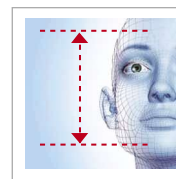

**Não é um espelho,
é um Terminal de Reconhecimento Facial**

Face ID 4 da FingerTec, o terminal de reconhecimento facial da FingerTec, eficaz e inteiramente novo, proporciona uma verificação de identidade sólida através da sua tecnologia biométrica sem contacto, reconhecendo um rosto em meros segundos, para uma solução precisa para os acessos de porta. Carregado com o Face Biobridge VX 8.0, o mais recente algoritmo de reconhecimento facial, detecta as características faciais durante a inscrição, sendo a verificação feita de forma mais rápida e precisa; com a câmara de alta resolução e a função de infravermelhos, a detecção facial é possível até com uma luminosidade mínima. Adaptado para a função, o dispositivo é fornecido preparado para uma utilização em acessos de porta. O Face ID 4 é uma solução ideal, adequada para as pequenas e médias empresas, assim como para as que necessitem de uma solução fiável e sem contacto.

Identificação sem contacto

Com o ID Facial 4, basta-lhe um olhar e pode seguir. O reconhecimento facial facilita-lhe a sua própria verificação, sem ter que libertar as suas mãos.

Tecnologia Facial Revolucionária

Design Ergonómico

O design do Face ID 4d é projectado especificamente para facilitar o posicionamento e alinhamento do seu rosto, para uma verificação fácil e sem complicações.

Métodos Simples de Comunicação