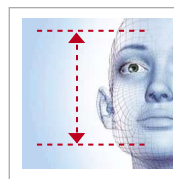

Разные методы верификации
FingerTec Face ID 4 предлагает несколько методов верификации. Вы можете пройти верификацию, используя лицо, карту или пароль.

Эргономичный дизайн
Дизайн устройства FingerTec Face ID 4 специально разработан так чтобы легко было найти правильную позицию и направление лица при регистрации или верификации.