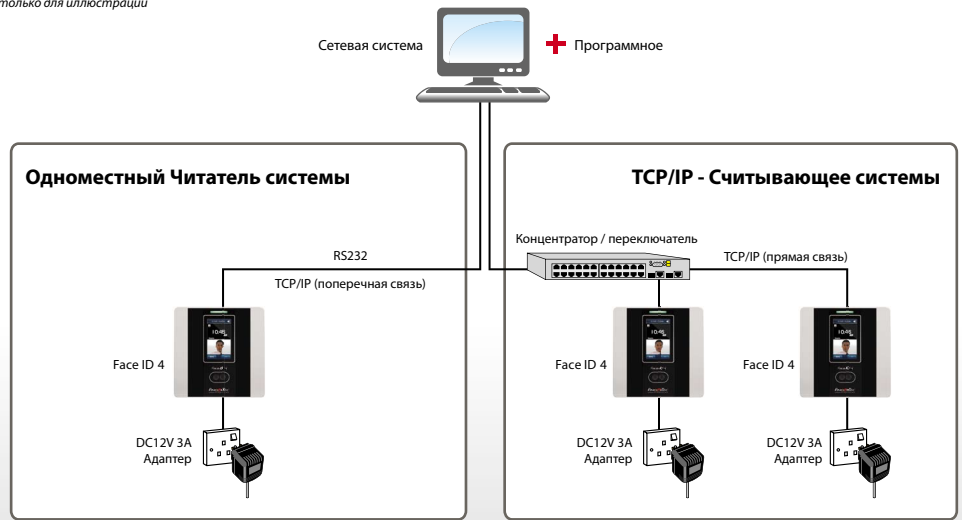

WEB LINK

Продукт
• <http://info.fingertec.com/faceid4-1>

Краткое руководство
• <http://info.fingertec.com/faceid4-2>

Руководство по установке
• <http://info.fingertec.com/faceid4-3>

Руководство пользователя
• <http://info.fingertec.com/faceid4-4>

Видео руководство
• <http://info.fingertec.com/faceid4-5>

Технические советы
• <http://info.fingertec.com/faceid4-6>

ПЛАН РАЗМЕЩЕНИЯ

Коммуникация системы

только для иллюстрации

ТЕХНИЧЕСКИЕ ПАРАМЕТРЫ

МОДЕЛЬ	Face ID 4
МАТЕРИАЛ КОРПУСА	Акрилонитрилбутадиенстирол/ поликарбонатовая смесь
ТИП СКАНЕРА	Инфракрасная камера с высоким разрешением
МИКРОПРОЦЕССОР	800 MHz
ПАМЯТЬ	256 Мб флэш-память и 128 Мб SDRAM
АЛГОРИТМ	Лицо BioBridge VX 8.0
РАЗМЕРЫ (Д X Ш X В), mm	148 x 148 x 122
ЕМКОСТЬ	
• Шаблон лица	800
• Карта	10000
• Запись транзакции	100000
РЕГИСТРАЦИЯ И ВЕРИФИКАЦИЯ	
• Методы	Лицо (1:1, 1:N), карта и пароль
• Время верификации (сек)	< 2
• FAR (%)	< 0.01
• FRR (%)	< 0.1
ТЕХНОЛОГИЯ КАРТЫ	
• RFID: 64-bit, 125kHz	Да
• MIFARE: MIFIS50/S70, 13.56MHz	По заказу
КОММУНИКАЦИЯ	
• Метод	TCP/IP, USB диск, USB client (Опция: WiFi)
• Скорость передачи информации (бод)	9600, 19200, 38400, 57600, 115200
РАБОЧАЯ СРЕДА	
• Температура (°C)	0 ~ 45
• Влажность воздуха (%)	20 ~ 80
• Входное напряжение	DC 12V 3A
УЧЕТ ПОСЕЩАЕМОСТИ	
• Звуковой сигнал	Встроенный
• Рабочие коды	Да
• Быстрая проверка транзакции	Да
МУЛЬТИМЕДИЯ	
• Голосовое приветствие	Да
• Дисплей	3.0" 65K цветной и сенсорный
• ИД фото	Да
• Короткие сообщения	Да
• ИД фото	Да
• Таймер перехода на летнее время	Да
ГОЛОСОВОЕ ПРИВЕТСТВИЕ / ЯЗЫКОВАЯ ПОДДЕРЖКА ДИСПЛЕЯ	Английский (стандартный), арабский, индонезийский, китайский (традиционный / упрощенный), кантонийский, вьетнамский, японский, испанский, португальский (Португалия), турецкий. Другие языки доступны по запросу.
ЯЗЫКОВАЯ ПОДДЕРЖКА ПРОГРАММНОГО ОБЕСПЕЧЕНИЯ	Английский, арабский, испанский, арабский (Кувейт), китайский (традиционный / упрощенный), персидский, французский, немецкий, индонезийский, итальянский, корейский, литовский, малайский, польский, португальский, португальский (Бразилия), русский, испанский, тайский, турецкий, вьетнамский

ПРИМЕЧАНИЕ: Технические характеристики могут быть изменены. Обновленная информация о продукции FingerTec доступна на сайте <http://product.fingertec.com>.

Уполномоченный дилер: