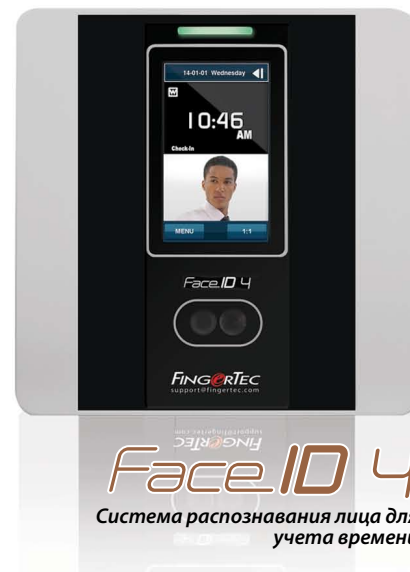

Это не зеркало,
это терминал распознавания лица

FingerTec Face ID 4, новый мощный терминал распознавания лица от FingerTec, обеспечивает надежную верификацию личности, используя технологию бесконтактной биометрии, распознает лицо в считанные секунды и предлагает надежное решение доступа двери. Оснащенный новейшим алгоритмом распознавания лица, Face BioBridge VX 8.0, терминал может обнаружить черты лица во время регистрации или верификации намного быстрее и аккуратнее, а камера высокого разрешения и функция инфракрасного видения дает возможность распознать лицо даже при минимальной освещенности. Разработанное для функциональности, устройство прекрасно подходит для контроля доступа двери. Устройство FingerTec Face ID 4 является идеальным решением для малых и средних предприятий, а также для тех, кто ищет надежное бесконтактное решение контроля доступа.

Бесконтактная идентификация
С устройством FingerTec Face ID 4, все что необходимо для доступа, это один взгляд. Технология распознавания лица упрощает процесс верификации, без необходимости использовать руки.

Революционная технология верификации лица
С новейшим алгоритмом распознавания лица, BioBridge VX 8.0, распознавание лица при верификации и регистрации происходит намного быстрее и аккуратнее.

Разные методы верификации
FingerTec Face ID 4 предлагает несколько методов верификации. Вы можете пройти верификацию, используя лицо, карту или пароль.

Эргономичный дизайн
Дизайн устройства FingerTec Face ID 4 специально разработан так чтобы легко было найти правильную позицию и направление лица при регистрации или верификации.

Легкие методы связи
Синхронизация устройства Face ID 4 с ПК возможна, используя один из простых методов связи: TCP / IP или USB флэш-диск