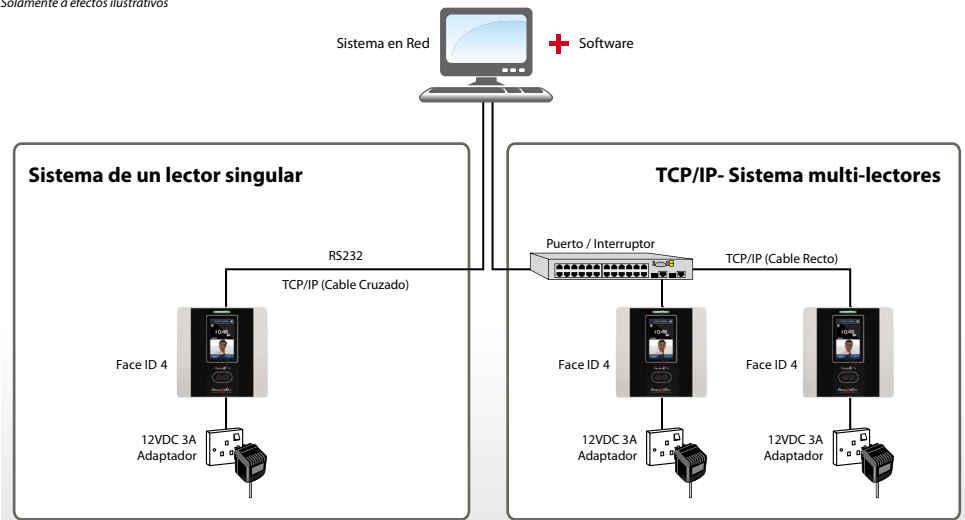

Gestionar Fácilmente Sus Datos

¡La administración es fácil con el software incluido! El software TCMS de FingerTec le permite generar informes, monitorear la asistencia e integrar FingerTec con un sistema de terceros.

ENLACE WEB

Producto
• <http://info.fingertec.com/faceid4-1>

Guía de inicio rápido
• <http://info.fingertec.com/faceid4-2>

Guía de instalación
• <http://info.fingertec.com/faceid4-3>

Guía de usuario
• <http://info.fingertec.com/faceid4-4>

Guía en vídeo
• <http://info.fingertec.com/faceid4-5>

Consejos técnicos
• <http://info.fingertec.com/faceid4-6>

PLAN DE DISTRIBUCIÓN

Comunicación de Sistema

Solamente a efectos ilustrativos

ESPECIFICACIONES