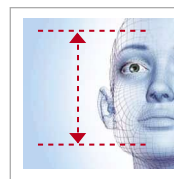

Diversas Maneras de Verificación

Usted tiene varias opciones de verificación con el Face ID 4. Compruebe usted mismo usando la cara, tarjeta, o incluso por contraseña.

De Diseño Ergonómico

El Face ID 4 se ha diseñado específicamente para facilitar el posicionamiento y la alineación de la cara durante una verificación fácil y sin complicaciones.