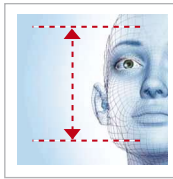

وسائل التحقق المتعددة

باستخدام جهاز Face ID 4d لك عدة اختيارات للتحقق من هويتك عن طريق تحديد ملامح الوجه، البطاقة، وحتى باستخدام كلمة السر.

وسائل التواصل السهلة

مزمنة جهاز Face ID 4d مع الكمبيوتر الشخصي باستخدام واحدة من هذه الوسائل للتواصل سهلة الاستخدام: TCP/IP أو قرص USB فلاش.

مصمم هندسياً

تم تصميم FingerTec Face ID 4d خصيصاً لتسهيل التعرف السلس على وضعية وجهك وأبعاد للتحقق السهل وبدون مشكلات.

القيمة مقابل النقود

تم تصميم FingerTec Face ID 4d ليكون اقتصادياً حتى تتمكن من تنزيل حلول FingerTec بتكلفة أقل. ونحن نعتقد أنه حينما يتعلق الأمر بالأعمال التجارية والأمن، فلا يوجد حلول وسط.