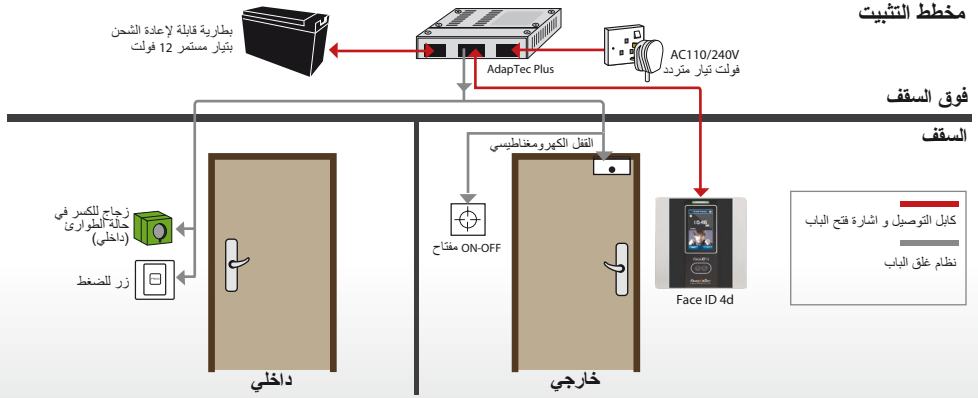

مخطط التثبيت

فوق السقف

السقف

كابل التوصيل و إشارة فتح الباب
نظام غلق الباب

المواصفات

التمودج	Face ID 4d
تشطيب الأسطح	مزيج من المطاط الصناعي / البولي كاربونيت
نوع الماسح الضوئي	كاميرا ذات وضوح عالي تعمل بالأشعة تحت الحمراء
المعالج الدقيق	800 MHz
الذاكرة	ذاكرة فلاش 256 ميجا و 128 ميجا SDRAM
الخوارزم	Face BioBridge VX 8.0
البعد (طول x العرض x الارتفاع)، ملليمتر	122 x 148 x 148
التخزين	
• نماذج الوجه	800
• البطاقات	10000
• المعاملات	100000
التسجيل والتحقق	
• الطرق (الأساليب)	الوجه (1:1, 1:N) و بطاقة أو كلمة السر
• وقت التحكم (الثانية)	< 2
• التوجيه والاسترجاع السريع (%)	< 0.01
• الملف والحفظ (%)	< 0.1
تكنولوجيا البطاقة	
• RFID: 64-bit, 125kHz	نعم
• MIFARE: MF1S50/S70, 13.56MHz	حسب الطلب
الإتصالات	
• الطريقة	TCP/IP، قرص USB، USB المعمل (اختياري WiFi)
• معدل البود	9600, 19200, 38400, 57600, 115200
بيئة العمليات (التشغيل)	
• درجة الحرارة (مئوية)	0 ~ 45
• الرطوبة (نسبة مئوية)	20 ~ 80
• مدخلات الطاقة	DC 12V 3A
وقت الحضور	
• صفارة الإنذار	ممنوع وخارجي
• أكواد العمل	نعم
• فحص سريع للعملية	نعم
تعددية الوسائط	
• صوت ترحيب	نعم
• إظهار	شاشة ملونة باللمس 65 x 3.0 TFT ك
• الصورة - الهوية	نعم
• الرسائل القصيرة	نعم
• التقاط الصور	نعم
• مؤقت اندخار الضوء في النهار	نعم
التحكم في الدخول	
• مخرجات غلق القيادة	DC 12V / مخرجات المناوبة
• مخرجات المنبه	NO/NC
• استشعار الباب	نعم
• مكافحة التمرير	نعم
لغات التحية / لغات شاشة القارئ	اللغة الإنجليزية (قياسية)، اللغة العربية، الإندونيسية، الصينية (التقليدية / المبسطة) و الكانتونية والفيتنامية واليابانية والأسبانية والبرتغالية (البرتغال) والتركية. اللغات الأخرى متوفرة عند الطلب