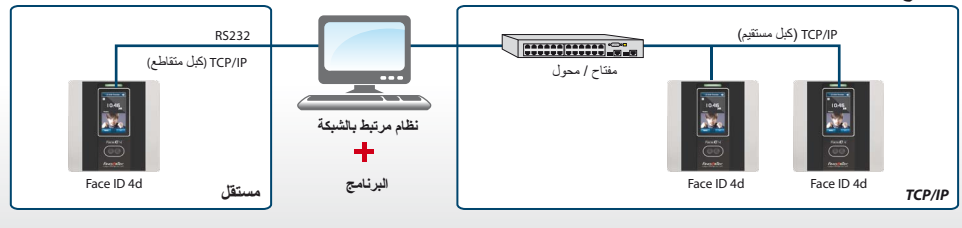

المنتج
<http://info.fingertec.com/faceid4d-1>

نصائح تقنية
<http://info.fingertec.com/faceid4-6>

اتوصيل النظام للتوضيح فقط