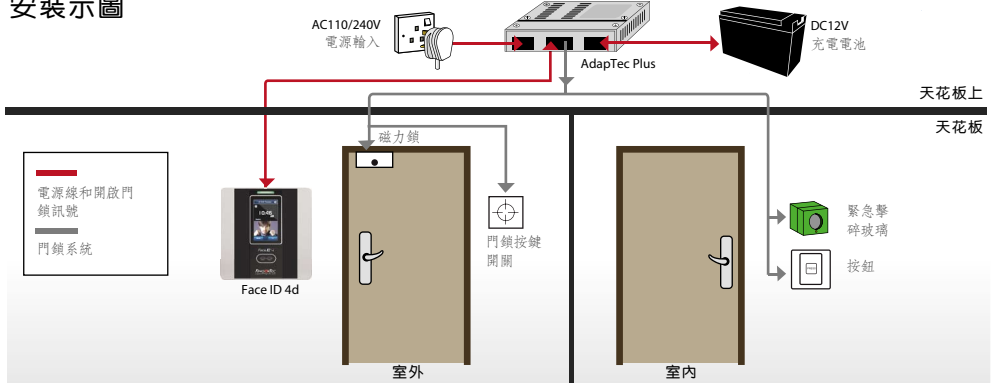

技術提示
• <http://info.fingertec.com/faceid4d-6>

裝設示意圖

系統構架

僅供參考用途

安裝示意圖

規格

機型	Face ID 4d
表面加工	丙烯腈、丁二烯、苯乙烯共聚物 (ABS) / 聚碳酸酯共聚物
掃描器類型	高解析度紅外線攝影機
微處理器	800 MHz
記憶體	256 閃存記憶體和 128 MB SDRAM
算法	臉部 BioBridge VX 8.0
外形尺寸(長x寬x高)毫米	148 x 148 x 122
存儲	
• 臉部模板	800
• 門卡	10000
• 考勤記錄	100000
登記與驗證	
• 方法	臉部 (1:1, 1:N), 門卡或密碼
驗證時間 (秒)	< 2
• 誤認率 (%)	< 0.01
• 拒認率 (%)	< 0.1
門卡技術	
• RFID: 64-bit, 125kHz	有
• MIFARE: MF1S50/S70, 13.56MHz	定做
通訊	
• 方法	TCP/IP, 閃存盤, USB client (可選配 WIFI)
• 波特率	9600, 19200, 38400, 57600, 115200
操作環境	
• 溫度(°C)	0 ~ 45
• 濕度 (%)	20 ~ 80
• 電源輸入	DC 12V 3A
考勤	
• 警報	內建和外接式
• 工作代碼	有
• 快速交易檢查	有
多媒體	
• 語音	有
• 顯示	3.0" 65K 彩色 TFT 觸碰螢幕面板
• 照片 ID	有
• 短訊	有
• 照片拍攝	有
• 內置備用電池	有
門禁	
• 電磁鎖驅動輸出	DC12V / 繼電器輸出
• 警報輸出	NO/NC
• 門磁	有
• 防反潛回	有
問候語 / 顯示語言 (閱讀器)	英語 (標準), 阿拉伯語, 印度尼西亞語, 中國繁體/簡體中文, 粵語, 越南語, 日語, 西班牙語, 葡萄牙語 (葡萄牙), 土耳其。 可應要求提供其他語言。

備註: 規格可能有所變更。請登錄 <http://product.fingertec.com> 了解最新的產品訊息。

授權經銷商

包裝
體積 (毫米) : 298 (長) x 123 (寬) x 222 (高)
重量 : 1.55公斤

FINGERTEC
www.fingertec.com
©2015 Timetec Computing Sdn Bhd. 保留所有權利。