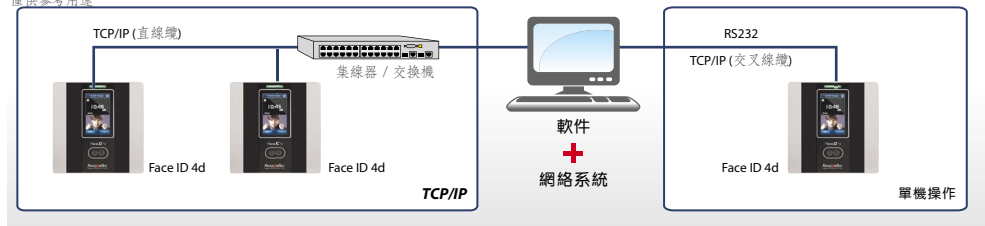

簡單的通訊方法

使用其中一種易於使用的通信方法，來將Face ID 4d同步處理到電腦：TCP/IP或USB閃存盤。

物有所值

Face ID 4d的設計，意在讓您可以較低成本使用 FingerTec 解決方案，經濟實惠。我們認為，業務和安全問題不可妥協。

獲得額外功能

全彩色觸控顯示器、短訊、工作代碼，以及驗證後顯示照片。這些都是您可從Face ID 4d獲得的許多額外功能。

輕鬆管理資料

有了Ingress軟體應用程序，管理工作就易如反掌了。Ingress讓您遙控所有連線終端機的門禁活動，同時又具備考勤監控功能。

網站連結

產品
• <http://info.fingertec.com/faceid4d-1>

快速入門指南
• <http://info.fingertec.com/faceid4d-2>

安裝指南
• <http://info.fingertec.com/faceid4d-3>

用戶指南
• <http://info.fingertec.com/faceid4d-4>

短片指南
• <http://info.fingertec.com/faceid4d-5>

技術提示
• <http://info.fingertec.com/faceid4d-6>

裝設示意圖

系統構架

僅供參考用途

安裝示意圖

規格

機型	Face ID 4d
表面加工	丙烯腈、丁二烯、苯乙烯共聚物 (ABS) / 聚碳酸酯共聚物
掃描器類型	高解析度紅外線攝影機
微處理器	800 MHz
記憶體	256 閃存記憶體和 128 MB SDRAM
算法	臉部 BioBridge VX 8.0
外形尺寸(長x寬x高)毫米	148 x 148 x 122
存儲	
• 臉部模板	800
• 門卡	10000
• 考勤記錄	100000
登記與驗證	
• 方法	臉部 (1:1, 1:N), 門卡或密碼
驗證時間 (秒)	< 2
• 誤認率 (%)	< 0.01
• 拒認率 (%)	< 0.1
門卡技術	
• RFID: 64-bit, 125kHz	有
• MIFARE: MF1S50/S70, 13.56MHz	定做
通訊	
• 方法	TCP/IP, 閃存盤, USB client (可選配 WIFI)
• 波特率	9600, 19200, 38400, 57600, 115200
操作環境	
• 溫度(°C)	0 ~ 45
• 濕度 (%)	20 ~ 80
• 電源輸入	DC 12V 3A
考勤	
• 警報	內建和外接式
• 工作代碼	有
• 快速交易檢查	有
多媒體	
• 語音	有
• 顯示	3.0" 65K 彩色 TFT 觸碰螢幕面板
• 照片 ID	有
• 短訊	有
• 照片拍攝	有
• 內置備用電池	有
門禁	
• 電磁鎖驅動輸出	DC12V / 繼電器輸出
• 警報輸出	NO/NC
• 門磁	有
• 防反潛回	有
問候語 / 顯示語言 (閱讀器)	英語 (標準), 阿拉伯語, 印度尼西亞語, 中國繁體/簡體中文, 粵語, 越南語, 日語, 西班牙語, 葡萄牙語 (葡萄牙), 土耳其。 可應要求提供其他語言。