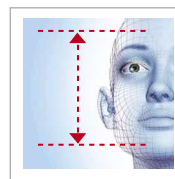

非接觸式辨識

有了Face ID 4d，您就萬事俱備，只缺一張臉而已。臉部辨識讓您無需騰空雙手，就能輕易地驗證自己的身份了。

革命性的臉部辨識技術

有了最新的 VX8.0 臉部辨識算法，驗證和登記過程中面部檢測更快捷、更準確。

多重驗證方法

Face ID 4d 備有多重驗證選項。您可使用臉部、門卡，甚至是密碼來驗證自己的身份。

符合人體工程學設計

Face ID 4d 的設計，特別考慮了方便定位和對準您的面部，以便簡單和輕鬆地驗證身份。