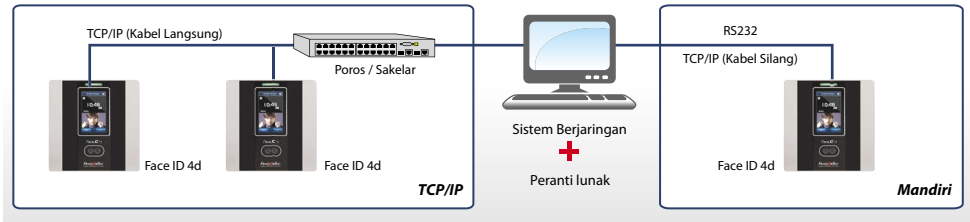

Kemudahan mengolah data Anda

Aplikasi Ingress memberi kemudahan kepada administrasi untuk melakukan kontrol aktifitas semua pintu yang terhubung dengan terminal fingertec dari jarak jauh. Dapat mempunyai fungsi untuk mengolah data-data kehadiran.

Panduan Video
• <http://info.fingertec.com/faceid4d-5>

Tips Teknis
• <http://info.fingertec.com/faceid4d-6>

PANDUAN PENGGUNA

Komunikasi Sistem

Hanya sebagai ilustrasi

Diagram Instalasi

SPESIFIKASI

MODEL	Face ID 4d
FINISHING PERMUKAAN	Campuran stirena butadiene akrilonitril/polikarbonat
JENIS PEMINDAI	Non dilapisi scanner optik
MIKROPROSESOR	800 MHz
MEMORI	Memori flash 256 MB & 128 MB SDRAM
ALGORITMA	Wajah BioBridge VX 8.0
DIMENSI (P X L X T), mm	148 x 148 x 122
PENYIMPANAN	
• Templat wajah	800
• Kartu	10000
• Transaksi	100000
PENDAFTARAN & VERIFIKASII	
• Metode	Wajah (1:1, 1:N), kartu & kata sandi
• Waktu verifikasi (detik)	< 2
• FAR (%)	< 0.0001
• FRR (%)	< 0.1
TEKNOLOGI KARTU	
• RFID: 64-bit, 125kHz	Ya
• MIFARE: MIFISSO/S70, 13.56MHz	Dibuat sesuai pesanan
KOMUNIKASI	
• Metode	TCP/IP, flash disk, USB client (<i>Opsional WiFi</i>)
• Laju baud	9600, 19200, 38400, 57600, 115200
LINGKUNGAN PENGOPERASIAN	
• Suhu (°C)	0 ~ 45
• Kelembaban (%)	20 ~ 80
• Input Daya	DC12V 3A
ABSENSI KEHADIRAN	
• Sirene	Built-in dan eksternal
• Kode kerja	Ya
• Pemeriksaan transaksi cepat	Ya
MULTIMEDIA	
• Suara sambutan	Ya
• Layar	Panel layar sentuh TFT 3.0" 65K warna
• ID-Foto	Ya
• Pesan singkat	Ya
• Capture foto	Ya
• Day light saving time	Ya
KONTROL AKSES	
• Output penggerak EM lock	DC12V / output relay
• Output alarm	NO/NC
• sensor Pintu	Ya
• Anti passback	Ya
SUARA / BAHASA TAMPILAN (TERMINAL)	Inggris (Standar), Arab, Indonesia, Cina Tradisional / Modern, Kanton, Vietnam, Jepang, Spanyol, Portugis (Portugal), Turki. Bahasa lain yang tersedia atas permintaan.