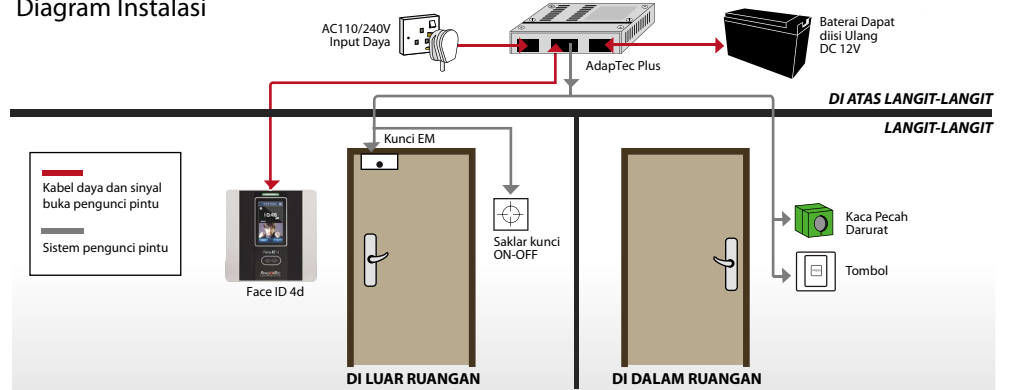

Kemudahan mengolah data Anda

Aplikasi Ingress memberi kemudahan kepada administrasi untuk melakukan kontrol aktifitas semua pintu yang terhubung dengan terminal fingertec dari jarak jauh. Dapat mempunyai fungsi untuk mengolah data-data kehadiran.

Panduan Video
• <http://info.fingertec.com/faceid4d-5>

Tips Teknis
• <http://info.fingertec.com/faceid4d-6>

PANDUAN PENGGUNA

Komunikasi Sistem

Hanya sebagai ilustrasi

Diagram Instalasi

SPESIFIKASI

MODEL	Face ID 4d
FINISHING PERMUKAAN	Campuran stirena butadiene akrilonitril/polikarbonat
JENIS PEMINDAI	Non dilapisi scanner optik
MIKROPROSESOR	800 MHz
MEMORI	Memori flash 256 MB & 128 MB SDRAM
ALGORITMA	Wajah BioBridge VX 8.0
DIMENSI (P X L X T), mm	148 x 148 x 122
PENYIMPANAN	
• Templat wajah	800
• Kartu	10000
• Transaksi	100000
PENDAFTARAN & VERIFIKASII	
• Metode	Wajah (1:1, 1:N), kartu & kata sandi
• Waktu verifikasi (detik)	< 2
• FAR (%)	< 0.0001
• FRR (%)	< 0.1
TEKNOLOGI KARTU	
• RFID: 64-bit, 125kHz	Ya
• MIFARE: MIFISSO/S70, 13.56MHz	Dibuat sesuai pesanan
KOMUNIKASI	
• Metode	TCP/IP, flash disk, USB client (<i>Opsional WiFi</i>)
• Laju baud	9600, 19200, 38400, 57600, 115200
LINGKUNGAN PENGOPERASIAN	
• Suhu (°C)	0 ~ 45
• Kelembaban (%)	20 ~ 80
• Input Daya	DC12V 3A
ABSENSI KEHADIRAN	
• Sirene	Built-in dan eksternal
• Kode kerja	Ya
• Pemeriksaan transaksi cepat	Ya
MULTIMEDIA	
• Suara sambutan	Ya
• Layar	Panel layar sentuh TFT 3.0" 65K warna
• ID-Foto	Ya
• Pesan singkat	Ya
• Capture foto	Ya
• Day light saving time	Ya
KONTROL AKSES	
• Output penggerak EM lock	DC12V / output relay
• Output alarm	NO/NC
• sensor Pintu	Ya
• Anti passback	Ya
SUARA / BAHASA TAMPILAN (TERMINAL)	Inggris (Standar), Arab, Indonesia, Cina Tradisional / Modern, Kanton, Vietnam, Jepang, Spanyol, Portugis (Portugal), Turki. Bahasa lain yang tersedia atas permintaan.