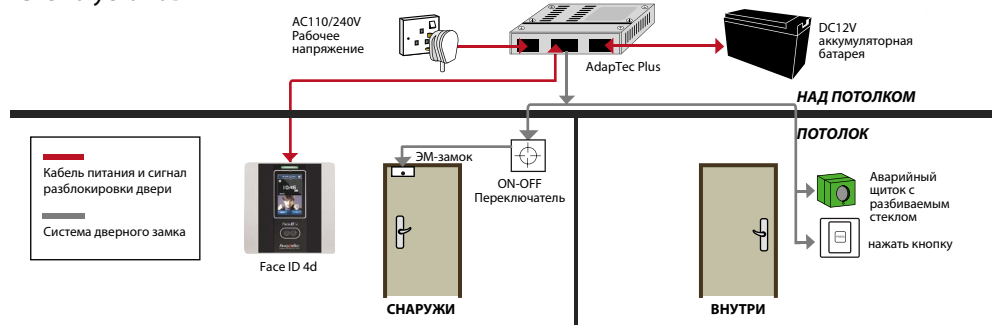

Схема установки

ТЕХНИЧЕСКИЕ ПАРАМЕТРЫ

МОДЕЛЬ	Face ID 4d
МАТЕРИАЛ КОРПУСА	Акрилонитрилбутадиенстирол/ поликарбонатная смесь
ТИП СКАНЕРА	Инфракрасная камера с высоким разрешением
МИКРОПРОЦЕССОР	1.2Ghz
ПАМЯТЬ	256 Мб флэш-память и 128 Мб SDRAM
АЛГОРИТМ	Лицо BioBridge VX 7.0
PUSH TECHNOLOGY	Да
РАЗМЕРЫ (Д X Ш X В), mm	151 x 26 x 150
ЕМКОСТЬ	
Шаблон лица	3000
Карта	10000
Запись транзакции	200000
РЕГИСТРАЦИЯ И ВЕРИФИКАЦИЯ	
Методы	Лицо (1:1, 1:N), карта и пароль
Время верификации (сек)	< 1
FAR (%)	< 0.01
FRR (%)	< 0.1
ТЕХНОЛОГИЯ КАРТЫ	
RFID: 64-bit, 125kHz	Да
MIFARE: MFIS50/S70, 13.56MHz	По заказу
КОММУНИКАЦИЯ	
Метод	TCP/IP, USB Host (Опция: WiFi)
Скорость передачи информации (бод)	9600, 19200, 38400, 57600, 115200
РАБОЧАЯ СРЕДА	
Температура (°C)	0 ~ 45
Влажность воздуха (%)	20 ~ 80
Входное напряжение	DC 12V 3A
УЧЕТ ПОСЕЩАЕМОСТИ	
Звуковой сигнал	Встроенный (Опция: внешний)
Рабочие коды	Да
Быстрая проверка транзакции	Да
МУЛЬТИМЕДИЯ	
Голосовое приветствие	Да
Дисплей	2.8" 65K цветной и сенсорный
ИД фото	Да
Короткие сообщения	Да
ИД фото	Да
Таймер перехода на летнее время	Да
КОНТРОЛЬ ДОСТУПА	
Выход для ЭМ-замка	DC12V / релейный выход
Выход сигнала	NO/NC
Датчик двери	Да
ГОЛОСОВОЕ ПРИВЕТСТВИЕ / ЯЗЫКОВАЯ ПОДДЕРЖКА ДИСПЛЕЯ	Английский (стандартный), арабский, китайский (упрощенный / традиционный), индонезийский, португальский (Португалия), испанский. Другие языки предоставляются по запросу.
LENGUAJE DE SOFTWARE	Английский (стандартный), арабский, болгарский, китайский (упрощенный / традиционный), французский, немецкий, хинди, индонезийский, курдский, малайский, персидский, португальский, русский, испанский, тайский, вьетнамский