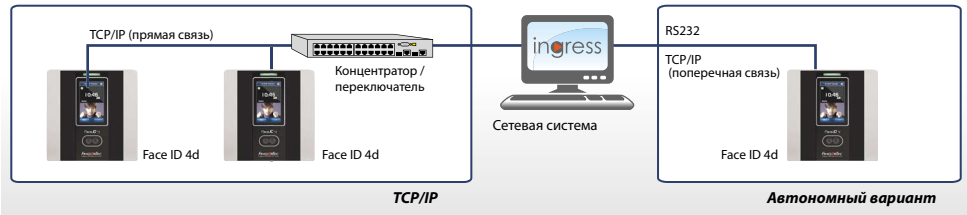

Продукт
<https://product.fingertec.com/userguide.php>

- Краткое руководство
- Руководство по установке
- Руководство пользователя
- Видео руководство
- Технические советы

Программное обеспечение Ingress
<https://product.fingertec.com/userguide.php>

ПЛАН РАЗМЕЩЕНИЯ

Коммуникация системы
только для иллюстрации