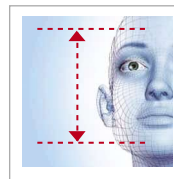

มันไม่ใช่กระจกแต่เป็นเครื่องปลายทางในการจำแนกใบหน้า

Face ID 4d

ระบบการจำแนกใบหน้าสำหรับ
ประตูการเข้าถึงและเวลาการเข้าร่วมประชุม

FingerTec Face ID 4d เป็นรุ่นใหม่ที่มีประสิทธิภาพในการจำแนกใบหน้าจาก FingerTec โดยยืนยันตัวตนผ่านเทคโนโลยีไบโอเมตริกแบบไร้สัมผัส, จำแนกใบหน้าในเสี้ยววินาทีเท่านั้นสำหรับการรายงานการเข้างานที่ถูกต้อง พร้อมด้วยเทคโนโลยี BioBridge VX 7.0 ล่าสุดของขั้นตอนวิธีการจำแนกใบหน้า, การตรวจจับใบหน้าระหว่างการลงทะเบียนและการตรวจสอบจะทำให้รวดเร็วและถูกต้องมากขึ้น และมีกล้องที่มีความละเอียดสูงเนื่องจากคุณสมบัติของอินฟราเรด, การตรวจจับใบหน้าสามารถทำได้แม้ภายใต้แสงน้อย, กำหนดฟังก์ชันที่จะใช้งานเองพร้อมอุปกรณ์สำหรับเวลาที่ต้องการใช้เมื่อเข้างาน โดย Face ID 4d เป็นทางออกที่ดีที่สุดที่เหมาะสมสำหรับองค์กรขนาดเล็กและขนาดกลางเช่นเดียวกับผู้ที่ต้องการความเชื่อถือได้ซึ่งเป็นวิธีการแบบไร้การสัมผัส

การระบบตัวคนแบบไร้สัมผัส
ด้วย Face ID 4d, สิ่งที่เราต้องการมีเพียงใบหน้าของคุณเท่านั้น ซึ่งการจำแนกใบหน้านั้นทำให้ง่ายต่อการตรวจสอบโดยปราศจากการสัมผัสจากมือ

เทคโนโลยีการปฏิบัติใบหน้า
ด้วยขั้นตอนวิธีการจำแนกใบหน้าล่าสุดของ VX7.0 การตรวจสอบใบหน้าในระหว่างการตรวจสอบและการลงทะเบียนนั้นทำได้เร็วขึ้นและถูกต้องมากขึ้น

วิธีการตรวจสอบที่หลากหลาย
คุณมีตัวเลือกในการตรวจสอบหลาย ๆ ตัวเลือกด้วย Face ID 4d ซึ่งตรวจสอบโดยใช้ใบหน้า, บัตรหรือแม้กระทั่งรหัสผ่าน

ได้รับการออกแบบตามหลักสรีรศาสตร์
Face ID 4d ออกแบบมาเป็นที่พิเศษเพื่ออำนวยความสะดวกในการวางตำแหน่งที่ง่ายและการจัดตำแหน่งของใบหน้าของคุณเพื่อลดความยุ่งยากในการตรวจสอบ