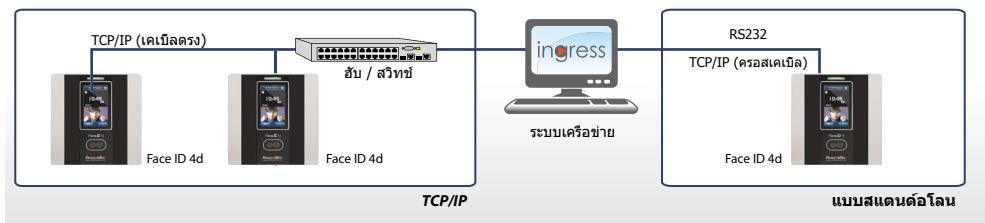

เว็บไซต์

ผลิตภัณฑ์
<https://product.fingertec.com/userguide.php>

- คู่มือการเริ่มต้น
- คู่มือการติดตั้ง
- คู่มือการใช้งาน
- คู่มือวีดีโอ
- เคล็ดลับเทคนิค

Ingress ซอฟต์แวร์
<https://product.fingertec.com/userguide.php>

แผนเค้าโครง

ระบบการเชื่อมต่อ