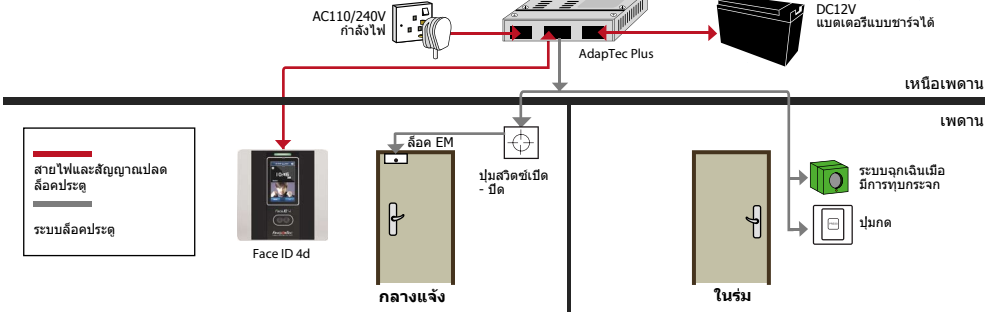

ไดอะแกรมการติดตั้ง

ข้อมูลจำเพาะ

รุ่น	Face ID 4d
การตกแต่งพื้นผิว	Acrylonitrile butadiene styrene/ผสมโพลีคาร์บอนเนต
ประเภทของสแกนเนอร์	ความละเอียดสูงกล้องอินฟราเรด
ไมโครโปรเซสเซอร์	1.2Ghz
หน่วยความจำ	256 หน่วยความจำแฟลชและ 128 MB SDRAM
ขั้นตอนวิธี	ใบหน้า BioBridge VX 7.0
PUSH TECHNOLOGY	ใช่
ขนาด (ยาว x กว้าง x สูง) มม	151 x 26 x 150
การเก็บรักษา	
ใบหน้าแม่แบบ	3000
บัตร	10000
การทำธุรกรรม	200000
การลงทะเบียนและการตรวจสอบ	
วิธีการ	ใบหน้า (1:1, 1:N), การ์ดหรือรหัสผ่าน
เวลาในการตรวจสอบ (วินาที)	< 1
FAR (%)	< 0.01
FRR (%)	< 0.1
เทคโนโลยีการ์ด	
RFID: 64 บิต 125kHz	ใช่
MIFARE: MF1S50/S70, 13.56MHz	สามารถส่งทำได้
การสื่อสาร	
วิธี	TCP/IP, USB Host (มีบัตร WIFI)
อัตราบอด	9600, 19200, 38400, 57600, 115200
การดำเนินงานภายใต้สิ่งแวดล้อม	
อุณหภูมิ (°C)	0 ~ 45
ความชื้น (%)	20 ~ 80
กำลังไฟ	DC 12V 3A
การใช้งาน	
ไซเรน	Built-in (มีบัตร external)
รหัสการทำงาน	ใช่
ตรวจสอบการทำธุรกรรมได้อย่างรวดเร็ว	ใช่
มีคุณสมบัติ	
เสียงที่กักตุน	ใช่
จอแสดงผล	แผงหน้าจอสัมผัส TFT 2.8" สี 65k
ภาพถ่าย-บัตรผู้ใช้	ใช่
การส่งข้อความสั้น	ใช่
ภาพถ่าย-จับภาพ	ใช่
จับเวลาการประหยัดไฟช่วงกลางวัน	ใช่
การควบคุมการเข้างาน	
ล็อค EM ชับกรเอาท์พุท	DC12V / เอาต์พุตริเลย์
สัญญาณเตือน	NO/NC
เซ็นเซอร์ประตู	ใช่
เสียง / แสดงภาษา (เครื่องปลายทาง)	
	อังกฤษ (มาตรฐาน), อาหรับ, จีน (ประยุกต์ / แบบดั้งเดิม), ชาวอินโดนีเซีย, โปรตุเกส (โปรตุเกส), สเปน
	ภาษาอื่น ๆ ที่มีให้บริการตามคำขอ
ภาษาซอฟต์แวร์	
	อังกฤษ (มาตรฐาน) อาหรับบัลแกเรียจีน (ประยุกต์ / แบบดั้งเดิม) ฝรั่งเศสเยอรมันอินเดียนโดเนเซียอิตาลีสเปนโปรตุเกสรัสเซียสเปนไทยเวียดนาม