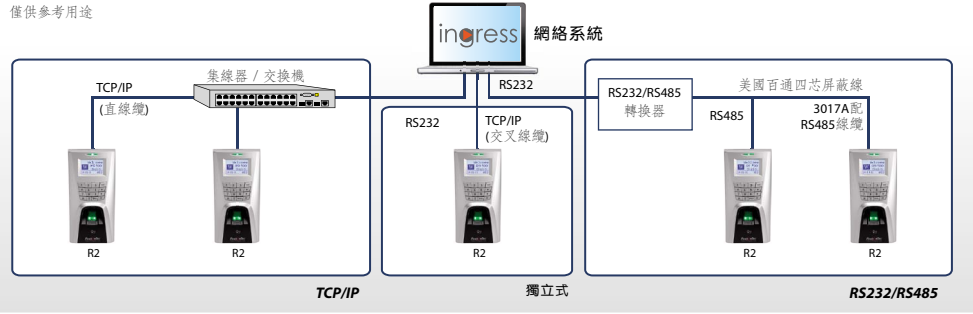

完善的近用解決方案

為從機、R2c安裝R2，以為您的出入口門禁系統實現更安全的生物識別技術，阻止所有未經授權的出入。

資料管理簡化

FingerTec R2 配備了TCP / IP連接，而當它不可用時，可使用USB閃存接口將交易日誌傳輸到您的電腦。

輕鬆管理遠程資料

憑著Ingress，您可輕鬆管理您的所有遠程門禁資料、確定您的訪問控制系統的設置，以及從一個中心位置取得所有訪問活動的細節。

短訊顯示

終端機在員工驗證時顯示個性化短訊，以便與您的員工溝通。該短訊可向一個人或一組人發送。

內置警報

R2允許將外接警報安裝到您的門禁系統，以便在發生緊急情況和闖入時向您發出警戒。以組別時區和組別驗證功能來保障您的處所。

工作代碼

讓員工經由R2工作代碼功能報告自己的行踪，以讓他們體驗獨立性。選定所列出的工作代碼，然後掃描指紋來驗證。

產品
<https://product.fingertec.com/userguide.php>

- 快速入門指南
- 安裝指南
- 用戶指南
- 短片指南
- 技術提示

Ingress軟件
<https://product.fingertec.com/userguide.php>

裝設示意圖

系統構架
僅供參考用途

安裝示意圖

規 格

機型	R2
表面加工	丙烯酸、丁二烯、 苯乙烯共聚物 (ABS)
掃描器類型	非塗層光學掃描器
微處理器	400 MHz
記憶體	128 閃存記憶體和 32 MB SDRAM
算法	BioBridge VX 9.0 / VX 10.0
推送技術	有
外形尺寸(長x寬x高)毫米	94 x 50 x 189
存儲	
指紋模板	3000
考勤記錄	120000
登記與驗證	
方法	指紋 (1:1, 1:N), 門卡和密碼
建議每個用戶ID指紋	2
指紋安置	任何角度
驗證時間 (秒)	< 1
誤認率 (%)	< 0.0001
拒認率 (%)	< 1
門卡技術	
RFID: 64-bit, 125kHz	有
MIFARE: MF1S50/S70, 13.56MHz	定做
HID: HID 1326, 26-bit, 125kHz	定做
通訊	
方法	TCP/IP, RS232, RS485, 閃存盤
波特率	9600, 19200, 38400, 57600, 115200
韋根	26-bit 輸出/輸入
操作環境	
溫度 (°C)	0 ~ 45
濕度 (%)	20 ~ 80
電源輸入	DC 12V 3A
考勤	
警報	內建
工作代碼	有
多媒體	
語音	有
短訊	有
門禁	
電磁鎖驅動輸出	DC 12V 3A / 繼電器輸出
警報輸出	NO / NC
防反潛回	有
問候語 / 顯示語言 (閱讀器)	英語 (標準), 阿拉伯語, 印度尼西亞語, 繁體 (廣東語), 簡體中國, 越南, 西班牙語, 葡萄牙語 (葡萄牙), 土耳其語, 波斯語。 可應要求提供其他語言。
軟體語言	阿拉伯語, 保加利亞語, 中國 (簡體), 中國 (繁體), 英文, 德文, 印地文, 印度尼西亞文, 庫爾德語, 馬來語, 葡萄牙語, 俄語, 西班牙語, 泰語, 越南語