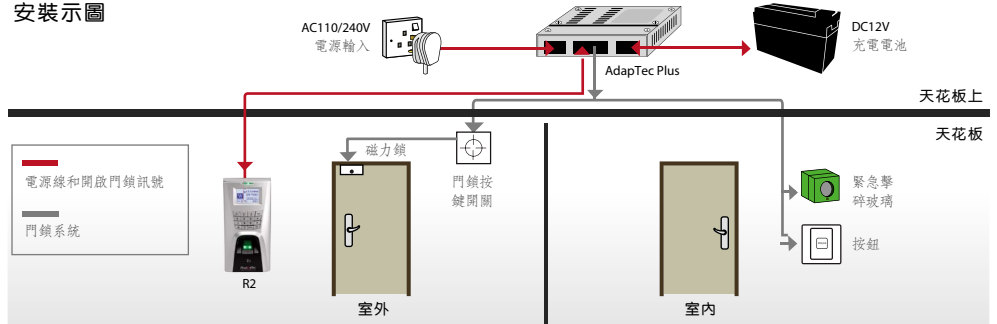

完善的近用解決方案

為從機、R2c安裝R2，以為您的出入口門禁系統實現更安全的生物識別技術，阻止所有未經授權的出入。

資料管理簡化

FingerTec R2 配備了TCP / IP連接，而當它不可用時，可使用USB閃存接口將交易日誌傳輸到您的電腦。

輕鬆管理遠程資料

憑著Ingress，您可輕鬆管理您的所有遠程門禁資料、確定您的訪問控制系統的設置，以及從一個中心位置取得所有訪問活動的細節。

短訊顯示

終端機在員工驗證時顯示個性化短訊，以便與您的員工溝通。該短訊可向一個人或一組人發送。

內置警報

R2允許將外接警報安裝到您的門禁系統，以便在發生緊急情況和闖入時向您發出警戒。以組別時區和組別驗證功能來保障您的處所。

工作代碼

讓員工經由R2工作代碼功能報告自己的行踪，以讓他們體驗獨立性。選定所列出的工作代碼，然後掃描指紋來驗證。

產品
<https://product.fingertec.com/userguide.php>

- 快速入門指南
- 安裝指南
- 用戶指南
- 短片指南
- 技術提示

Ingress軟件
<https://product.fingertec.com/userguide.php>

裝設示意圖

系統構架
僅供參考用途

安裝示意圖

規 格

機型	R2
表面加工	丙烯酸、丁二烯、 苯乙烯共聚物 (ABS)
掃描器類型	非塗層光學掃描器
微處理器	400 MHz
記憶體	128 閃存記憶體和 32 MB SDRAM
算法	BioBridge VX 9.0 / VX 10.0
推送技術	有
外形尺寸(長x寬x高)毫米	94 x 50 x 189
存儲	
指紋模板	3000
考勤記錄	120000
登記與驗證	
方法	指紋 (1:1, 1:N), 門卡和密碼
建議每個用戶ID指紋	2
指紋安置	任何角度
驗證時間 (秒)	< 1
誤認率 (%)	< 0.0001
拒認率 (%)	< 1
門卡技術	
RFID: 64-bit, 125kHz	有
MIFARE: MF1S50/S70, 13.56MHz	定做
HID: HID 1326, 26-bit, 125kHz	定做
通訊	
方法	TCP/IP, RS232, RS485, 閃存盤
波特率	9600, 19200, 38400, 57600, 115200
韋根	26-bit 輸出/輸入
操作環境	
溫度 (°C)	0 ~ 45
濕度 (%)	20 ~ 80
電源輸入	DC 12V 3A
考勤	
警報	內建
工作代碼	有
多媒體	
語音	有
短訊	有
門禁	
電磁鎖驅動輸出	DC 12V 3A / 繼電器輸出
警報輸出	NO / NC
防反潛回	有
問候語 / 顯示語言 (閱讀器)	英語 (標準), 阿拉伯語, 印度尼西亞語, 繁體 (廣東語), 簡體中國, 越南, 西班牙語, 葡萄牙語 (葡萄牙), 土耳其語, 波斯語。 可應要求提供其他語言。
軟體語言	阿拉伯語, 保加利亞語, 中國 (簡體), 中國 (繁體), 英文, 德文, 印地文, 印度尼西亞文, 庫爾德語, 馬來語, 葡萄牙語, 俄語, 西班牙語, 泰語, 越南語