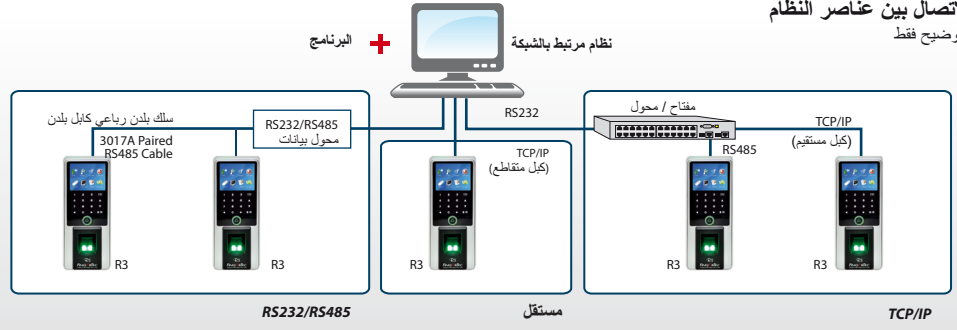

المنتج
<http://info.fingertec.com/r3-1>

دليل التثبيت
<http://info.fingertec.com/r3-3>

دليل الاستخدام
<http://info.fingertec.com/r3-4>

دليل الفيديو
<http://info.fingertec.com/r3-5>

نصائح تقنية
<http://info.fingertec.com/r3-6>

الاتصال بين عناصر النظام
للتوضيح فقط