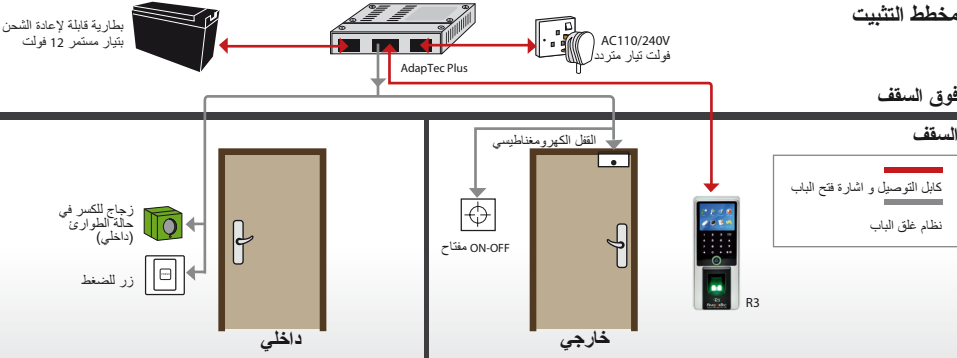

مخطط التثبيت

فوق السقف

السقف

كابل التوصيل و إشارة فتح الباب
نظام غلق الباب

المواصفات

R3	النموذج
In-mould labelling (IML) و poly carbonate (PC) و أكريلونيتريل بوتادين ستيرين (ABS)	تشطيب الأسطح
مامح ضوئي للوصمة البصرية	نوع الماسح الضوئي
400 MHz	المعالج الدقيق
ذاكرة فلاش 256 ميجا و 32 ميجا SDRAM	الذاكرة
BioBridge VX 10.0	الخوارزم
190 x 32 x 78	البعد (طول x العرض x الارتفاع)، ملمتر
	التخزين
3000	• نماذج بصمة الإصبع
10000	• البطاقات
100000	• المعاملات
	التسجيل والتحقق
صمة الأصبع (1:1, 1:N) و بطاقة أوكلمة السر	• الطرق (الأساليب)
2	• بصمة الأصبع الموصى بها لكل مستخدم
أي زاوية	• موضع الإصبع
< 1	• وقت التحقق (ثانية)
< 0.001	• التوجيه والاسترجاع السريع (%)
< 1	• الملف والحفظ (%)
	تكنولوجيا البطاقة
نعم	• RFID: 64-bit, 125kHz
حسب الطلب	• MIFARE: MF1S50/S70, 13.56MHz
	الاتصالات
USB و RS232 و TCP/IP و قرص	• الطريقة
9600, 19200, 38400, 57600, 115200	• معدل البود
مخرجات / مدخلات 26 بايت	• ويجاند
	بيئة العمليات (التشغيل)
0 ~ 45	• درجة الحرارة (متوية)
20 ~ 80	• الرطوبة (نسبة مئوية)
DC 12V 3A	• مدخلات الطاقة
	وقت الحضور
نعم (مخرجات المناوبة)	• صفارة الإنذار
نعم	• أكواد العمل
	تعددية الوسائط
نعم	• الصوت
شاشة ملونة 3 ، 24 TFT ك	• إظهار
نعم	• الرسائل القصيرة
	التحكم في الدخول
مخرجات غلق القيادة / DC 12V 3A	• مخرجات غلق القيادة
NO/NC	• مخرجات المنبه
نعم	• مكافحة التمرير
اللغة الإنجليزية (قياسية)، اللغة العربية، الإندونيسية، الصينية (التقليدية / المبسطة) و الكانتونية و الفيتنامية و اليابانية و الإسبانية و البرتغالية (البرتغال) و التركية. اللغات الأخرى متوفرة عند الطلب	لغات التحية / لغات شاشة القارئ

ملحوظة: المواصفات تخضع للتغيير. تحقق من <http://product.fingertec.com> للحصول على أحدث المعلومات عن المنتجات

موزع معتمد:

العبوة

الأبعاد (مم): 225 (الطول) x 72 (العرض) x 168 (الارتفاع)
الوزن: 0.86 kg

FINGERTEC
www.fingertec.com

© 2015 Timetec Computing Sdn Bhd. جميع الحقوق محفوظة