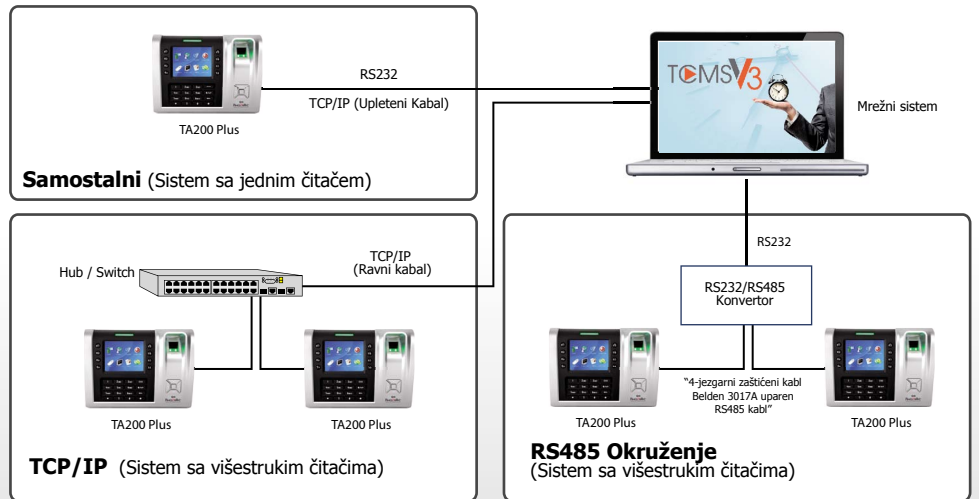

WEB LINK

Proizvod
<https://product.fingertec.com/userguide.php>

- Smernice za Brz Start
- Smernice za Instalaciju
- Smernice za Korisnika
- Video Smernice
- Tehnički Saveti

TCMSV3 Software
<https://product.fingertec.com/userguide.php>

TimeTec TA Subscription Software
<https://www.timetec.com/>

PLAN PRIKAZA

samo za ilustraciju

SPECIFIKACIJE

MODEL	TA200 Plus
MATERIJAL POVRŠINE	Acrylonitrile Butadiene Styrene (ABS)
TIP ANTENE	Optički skener bez premaza
MIKROPROCESOR	800 MHz
MEMORIJA	128 MB flash memory & 64 MB SDRAM
ALGORITAM	BioBridge VX 10.0
PUSH TEHNOLOGIJA	Da
DIMENZIJE PRODUKTA (D x Š x V), mm	200 x 56 x 160
KAPACITET MEMORIJE	
Obrasci otisaka pristiju	10000
Kartice	10000
Transakcije	200000
PRIJAVA I REGISTRACIJA	
Metode	Otisak prista (1:1, 1:N), kartica i šifra
Preporučeno otisaka pristiju po ID korisnika	2
Postavljanje otisaka pristiju	40 ~ 80 (RFID, HID), 30 ~ 50 (Mifare)
Vreme verifikacije (sec)	< 1
FAR (%)	< 0.0001
FRR (%)	< 1
TEHNOLOGIJA KARTICE	
RFID: 64-bit, 125kHz	Da
MIFARE: MF1S50/S70, 13,56MHz	Po porudžbini
HID: HID 1325, 26-bit, 125kHz	Po porudžbini
KOMUNIKACIJA	
Metoda	TCP / IP, USB disk (Opciono: RS232, RS485, POE i WiFi. 3G se primenjuju samo na ne-POE uređaje)
Baud rates	9600, 19200, 38400, 57600, 115200
OPERACIONO OKRUŽENJE	
Temperatura (°C)	0 ~ 45
Vlažnost (%)	20 ~ 80
Ulazna snaga	DC 12V 3A, DC 5V 2A (POE)
RADNO VREME	
Sirena	Ugrađeni (Opciono - eksterni)
Radni kodovi	Da
MULTIMEDIA	
Glas	Da
Ekran	3.5" 65k TFT Ekran u punoj boji
Kratke poruke	Da
ID Fotografija	Da
JEZIK GLASA / PRIKAZA (TERMINAL)	English (Standard), Arabic, Chinese (Simplified/Traditional), Indonesian, Portuguese (Portugal), Spanish. Drugi jezici su dostupni po zahtevu
JEZIK PROGRAMA	English (Standard), Arabic, Bulgarian, Chinese (Simplified/Traditional), French, Hindi, Indonesian, Kurdish, Malay, Persian, Portuguese, Spanish, Vietnamese