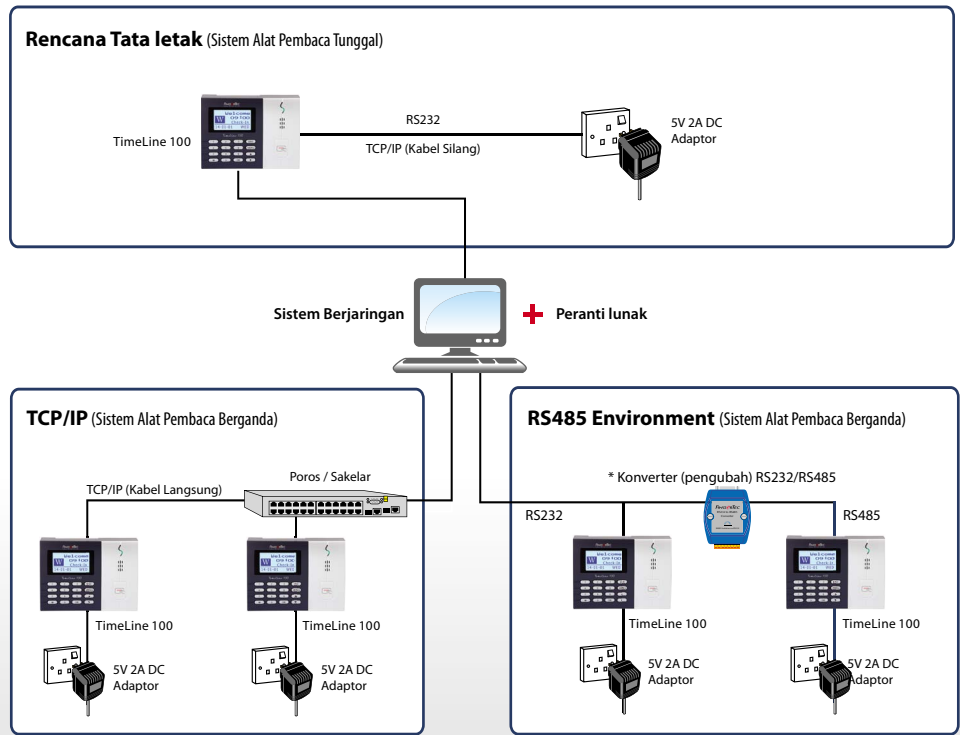

-  **Panduan Cepat Untuk Memulai**
• <http://info.fingertec.com/timeline100-2>

-  **Panduan Instalasi**
• <http://info.fingertec.com/timeline100-3>

-  **Panduan Pengguna**
• <http://info.fingertec.com/timeline100-4>

-  **Panduan Video**
• <http://info.fingertec.com/timeline100-5>

-  **Tips Teknis**
• <http://info.fingertec.com/timeline100-6>

PANDUAN PENGGUNA

Hanya sebagai ilustrasi * opsional

SPESIFIKASI

MODEL	TimeLine 100
FINISHING PERMUKAAN	Stirena butadiene akrilonitri (ABS)
JENIS ANTENA	RFID
MIKROPROSESOR	400 MHz
MEMORI	Memori flash 8 MB & 32 MB SDRAM
ALGORITMA	BioBridge VX 9.0
DIMENSI (P X L X T), mm	190 x 50 x 140
PENYIMPANAN	
• Kartu	10000
• Transaksi	30000
PENDAFTARAN & VERIFIKASI	
• Metode	Kartu & kata sandi
• Kartu per ID pengguna	1
• Jarak baca, mm	40 ~ 80 (RFID, HID), 30 ~ 50 (Mifare)
• Waktu verifikasi (detik)	< 1
TEKNOLOGI KARTU	
• RFID: 64-bit, 125kHz	Ya
• MIFARE: MF1S50/S70, 13,56MHz	Dibuat sesuai pesanan
• HID: HID 1325, 26-bit, 125kHz	Dibuat sesuai pesanan
KOMUNIKASI	
• Metode	TCP/IP, flash disk (<i>Opsional RS232 & RS485</i>)
• Laju baud	9600, 19200, 38400, 57600, 115200
LINGKUNGAN PENGOPERASIAN	
• Suhu (°C)	0 ~ 45
• Kelembaban (%)	20 ~ 80
• Input Daya	DC 5V 2A
ABSENSI KEHADIRAN	
• Sirene	Built-in dan eksternal
• Kode kerja	Ya
MULTIMEDIA	
• Suara	Ya
• Layar	Hitam dan putih
• Pesan singkat	Ya
SUARA / BAHASA TAMPILAN (TERMINAL)	Inggris (Standar), Arab, Melayu, Indonesia, Cina Tradisional/Sederhana, Cantonese, Thai, Vietnam, Spanyol, Portugis (Portugal), Portugis (Brasil), Perancis, Rusia, Jerman, Turki, Persia. <i>Bahasa lain yang tersedia atas permintaan.</i>
BAHASA PERANTI LUNAK	Inggris, Arab, Arab (Kuwait), Cina Tradisional/Sederhana, Farsi, Perancis, Jerman, Indonesia, Italia, Korea, Lithuania, Melayu, Portugis, Portugis (Brazil), Rusia, Spanyol, Thai, Turki, Vietnam.