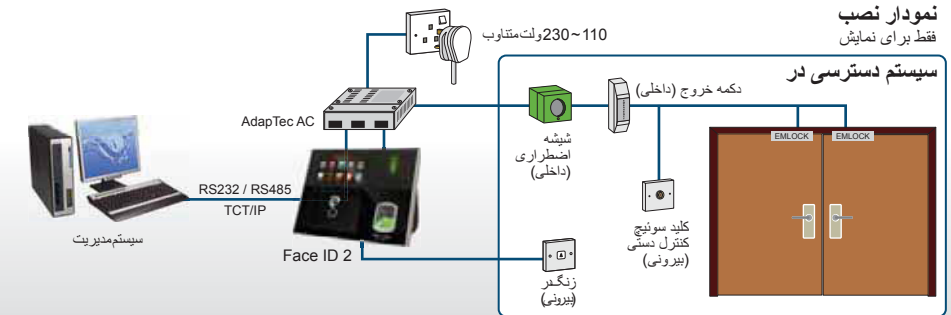

مشخصات فنی

Face ID 2	مدل
اکریلونیتریل بوتادین استایرن (ABS) و اکریلیک	جنس بدنه
دوربین مادون قرمز دقت بالا، اسکنر نوری اثر انگشت و اسکنر کارت	نوع اسکنر
پردازنده 800 مگاهرتزی	پردازنده
حافظه موقت 256 مگابایتی و 64 مگابایت SDRAM	حافظه
BioBridge Face VX6.0, Fingerprint BioBridge VX 10.0	الگوریتم
145 x 120 x 207	ابعاد (طول x عرض x ارتفاع)، میلیمتر
	ظرفیت نگهداری
10000	• الگوی اثر انگشت
500	• الگوی چهره
10000	• کارت
200000	• سوابق مبادلات
	معرفی کاربر به سیستم و تایید هویت
چهره، اثر انگشت، اسم رمز یا کارت	روش ها
2	• تعداد اثر انگشت توصیه شده برای هر شناسه کاربر
از هر زاویه	• فرآیند اثر انگشت
< 1	• زمان تایید هویت - اثر انگشت، ثانی
< 1	• زمان تایید هویت - چهره، ثانیه
FAR < 0.0001%, FRR < 0.1%	• اثر انگشت
FAR < 0.01%, FRR < 0.1%	• چهره
	کارت‌های پشتیبانی شده
بله	• RFID: 16 بیت، 125 کیلوهرتز
بصورت سفارشی	• MIFARE: MFIS50/S70: 13.56 مگاهرتز
بصورت سفارشی	• HID: 1325: 26 بیت، 125 کیلوهرتز
	ارتباطات
USB flash disk (اختیاری WiFi) • RS485 • TCP/IP	• شیوه
19200 ~ 57600	• سرعت باود
ورودی و خروجی 26 بیت	• Wiegand
0 ~ 45	• شریک محیط کاری
20 ~ 80	• دما (سانتیگراد)
12 ولت مستقیم 3 آمپر	• رطوبت (%)
	• توان ورودی
	زمان حضور
بله	• زنگ
بله	• کدهای کاری
بله	• بررسی سریع
بله	• چاپ رسید
	چندسازه ای
TFT صفحه لمسی 4.3 اینچی 65k رنگ	• نمایشگر
بله	• کارت شناسایی عکسدار
بله	• پیام رسانی کوتاه
بله	• ساعت تأیید نامی
بله (2000 میلی آمپر ساعت، 4 ساعت ذخیره)	• باتری ذخیره داخلی
	کنترل دسترسی
12 ولت مستقیم 3 آمپر	• خروجی قفل EM
انگلیسی (استاندارد) / (در صورت درخواست - عربی / اندونزیایی / اسپانیایی / ترکی استانبولی / تایندی / لهستانی / کره ای / رومانیایی / پرتغالی / هلندی / چینی / فرانسوی / اسلونیایی / روسی / فارسی / یونانی / عبری / ایتالیایی / ویتنامی / چکی / بلغاری)	• زبان پیام صوتی / متنی خوش آمد (خواننده)
انگلیسی، عربی، اندونزیایی، اسپانیایی، چینی، تایندی، ویتنامی، فرانسوی، فارسی، ایتالیایی، روسی، مالای، پرتغالی، آلمانی	• زبان نرم افزار