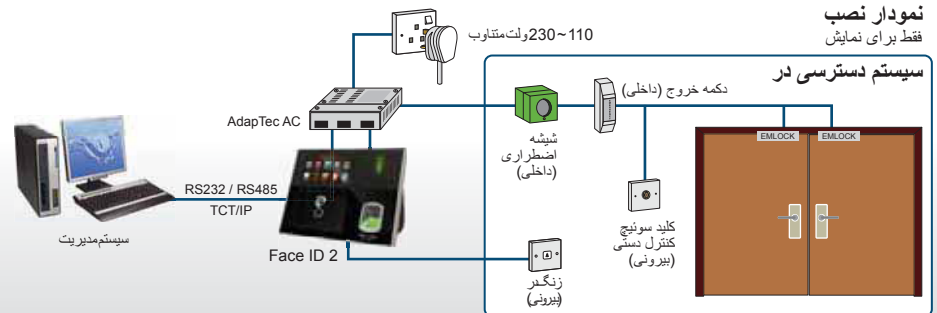

نمودار نصب

فقط برای نمایش

مشخصات فنی

مشخصات فنی	مدل
Face ID 2	چشم بدنه
اکریلیک بوتادین استایرن (ABS) و اکریلیک	نوع اسکنر
دوربین مادون قرمز دقت بالا، اسکنر نوری اثر انگشت و اسکنر کارت	پردازنده
پردازنده 800 مگاهرتزی	حافظه
حافظه موقت 256 مگابایتی و 64 مگابایت SDRAM	الگوریتم
BioBridge Face VX6.0, Fingerprint BioBridge VX 10.0	ابعاد (طول x عرض x ارتفاع)، میلیمتر
145 x 120 x 207	ظرفیت نگهداری
	• الگوی اثر انگشت
	• الگوی چهره
	• کارت
	• سوابق مبادلات
	معرفی کاربر به سیستم و تایید هویت
	• روش ها
چهره، اثر انگشت، اسم رمز یا کارت	• تعداد اثر انگشت توصیه شده برای هر شناسه کاربر
2	• فرآیند اثر انگشت
از هر زاویه	• زمان تایید هویت - اثر انگشت، ثانی
< 1	• زمان تایید هویت - چهره، ثانیه
< 1	• اثر انگشت
FAR < 0.0001%, FRR < 0.1%	• چهره
FAR < 0.01%, FRR < 0.1%	• کارت های پشتیبانی شده
	RFID: 16 بیت، 125 کیلوهرتز
بله	• MIFARE: MIFARE S70/S71: 13.56 مگاهرتز
بصورت سفارشی	• HID: HID 1325: 26 بیت، 125 کیلوهرتز
بصورت سفارشی	ارتباطات
	• شیوه
USB flash disk (اختیاری WiFi), RS485, RS232, TCP/IP	• سرعت باود
19200 ~ 57600	• Wiegand
ورودی و خروجی 26 بیت	• شرایط محیط کاری
	• دما (سانتیگراد)
0 ~ 45	• رطوبت (%)
20 ~ 80	• توان ورودی
12 ولت مستقیم 3 آمپر	• زمان حضور
	• زنگ
بله	• کدهای کاری
بله	• بررسی سریع
بله	• چاپ رسید
بله	چندسازه ای
	• نمایشگر
TFT صفحه لمسی 4.3 اینچی 65k رنگ	• کارت شناسایی عکسدار
بله	• پیام رسانی کوتاه
بله	• ساعت تأیید نامی
بله	• باتری ذخیره داخلی
بله (2000 میلی آمپر ساعت، 4 ساعت ذخیره)	کنترل دسترسی
	• خروجی قفل EM
12 ولت مستقیم 3 آمپر	• زبان پیام صوتی / متنی خوش آمد (خواننده)
	انگلیسی (استاندارد) / (در صورت درخواست - عربی / اندونزیایی / اسپانیایی / ترکی استانبولی / تایندی / لهستانی / کره ای / رومانیایی / پرتغالی / هلندی / چینی / فرانسوی / اسلونیایی / روسی / فارسی / یونانی / عبری / ایتالیایی / ویتنامی / چکی / بلغاری)
	انگلیسی، عربی، اندونزیایی، اسپانیایی، چینی، تایندی، ویتنامی، فرانسوی، فارسی، ایتالیایی، روسی، مالای، پرتغالی، آلمانی
	زبان نرم افزار