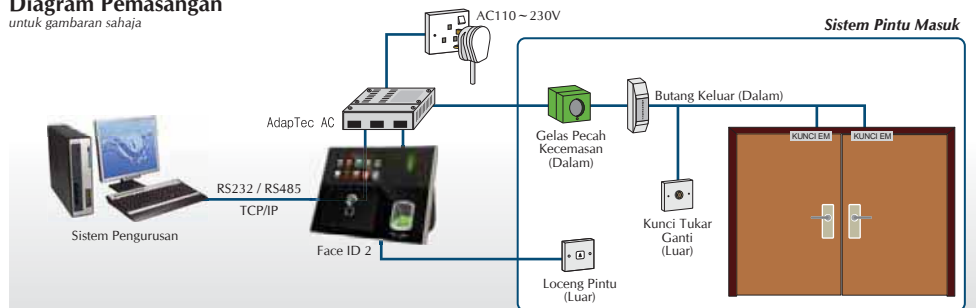

Diagram Pemasangan

untuk gambaran sahaja

SPESIFIKASI

MODEL	Face ID 2
KEMASAN PERMUKAAN	Acrylonitrile Butadiene Styrene (ABS) & Acrylic
JENIS PENGIMBAS	Kamera Infra-Merah resolusi tinggi, pengimbas cap jari optikal & pengimbas kad
PEMROSES	630 MHz pemproses mikro
MEMORI	256MB Flash Memory & 64MB SDRAM
ALGORITMA	BioBridge Face VX6.0, Cap jari BioBridge VX 10.0 (Pilihan BioBridge VX 9.0)
DIMENSI (P X L X T), MM	207 x 120 x 145
STORAN	
• Templat cap jari	10000
• Templat wajah	400
• Kad	10000
• Log transaksi	200000
PENDAFTARAN & PENGESAHAN	
• Kaedah	Wajah, cap jari, kata laluan atau kad
• Cap jari yang disarankan untuk setiap ID Pengguna	2
• Letakan cap jari	Mana-mana sudut
• Masa pengesahan – cap jari, saat	< 1
• Masa pengesahan – wajah, saat	< 2
• Cap jari	FAR < 0.0001%, FRR < 0.1%
• Wajah	FAR < 0.01%, FRR < 0.1%
KAD SOKONGAN	
• RFID: 64-bit, 125kHz	Ya
• MIFARE: MFIS50/S70, 13.56MHz	Berdasarkan pesanan
• HID: HID 1325, 26-bit, 125kHz	Berdasarkan pesanan
KOMUNIKASI	
• Kaedah	TCP/IP, RS232, RS485, USB flash disk (Pilihan – GPRS, WiFi)
• Kadar Baud	19200 ~ 57600
• Wiegand	26-bit input & output
PERSEKITARAN OPERASI	
• Suhu (°C)	0 ~ 45
• Kelembapan (%)	20 ~ 80
• Input Kuasa	DC12V 3A
MASA KEHADIRAN	
• Siren	Ya
• Kod Kerja	Ya
• Pemeriksaan transaksi pantas	Ya
• Cetakan resit	Ya
MULTIMEDIA	
• Paparan	4.3" TFT 65K Panel Skrin Sentuh
• ID-Foto	Ya
• Pesanan Ringkas	Ya
• Pemasaan penjimat cahaya siang	Ya
• Bateri sokongan dalaman	Ya (DC 12V, 2000mAh)
KAWALAN KEMASUKAN	
• Output aliran Kunci EM	DC12V / Output Berganti
SUARA SAPAAN/ BAHASA PAPARAN (PEMBAKA)	Inggeris (Tetap) / (Atas Permintaan – Arab / Indonesia / Latin / Turki / Thai / Poland / Korea / Roman / Portugal / Belanda / Cina / Perancis / Slovenia / Rusia / Greece / Israel / Farsi / Itali / Vietnam / Republik Czech / Bulgaria)
BAHASA PERISIAN	Inggeris, Arab, Indonesia, Latin, Cina, Thai, Vietnam, Perancis, Farsi, Itali, Rusia, Malaysia, Portugal, German