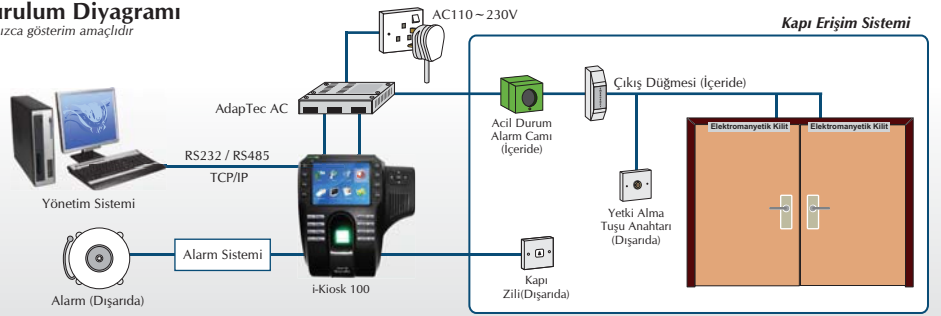

Kurulum Diyagramı

Yalnızca gösterim amaçlıdır

Teknik Özellikler

MODEL	i-Kiosk 100
YÜZEY KAPLAMASI	Akrilonitril Butadiyen Sitren (ABS) & Akrilik
TARAYICI TÜRÜ	Optik
ÜRÜNÜN BOYUTLARI (U X G X Y), mm	166 x 60 x 178
DEPOLAMA	
• Parmakizi şablonları	3000
• İşlem	120000
KAYIT & DOĞRULAMA	
• Yöntemler	Parmakizi (1:1, 1:N), Şifre & Kart
• Her kullanıcı kimliği için tavsiye edilen parmakizi sayısı	2
• Parmakizi Yerleştirme	Herhangi bir açı
• Doğrulama süresi (saniye)	< 1
• FAR (%)	< 0.0001
• FRR (%)	< 1
KART TEKNOLOJİSİ	
• RFID: 64-bit, 125kHz	Var
• MIFARE: MFIS50/S70, 13.56MHz	Sipariş üzerine
• HID: HID 1325, 26-bit, 125kHz	Sipariş üzerine
HABERLEŞME	
• Yöntem	TCP/IP, RS232, RS485, USB flash disk (Opsiyonel WiFi)
• Baud oranları	9600, 19200, 38400, 57600, 115200
• Wiegand	26-bit giriş ve çıkış
ÇALIŞMA ORTAMI	
• Sıcaklık (°C)	0 ~ 45
• Nem (%)	20 ~ 80
• Güç girişi	DC12V 3A
SAATLİ YOKLAMA	
• Siren	Ankastre (Opsiyonel - Harici)
• İş Kodları	Var
ÇOKLU ORTAM	
• Ses	Var
• Ekran	3.5 inç 65k renkli TFT ekran
• Kısa Mesaj Gösterimi	Var
ERİŞİM KONTROLÜ	
• EM kilit sürme çıkışı	DC12V 3A / Röleli Çıkış
• Alarm çıkışı	Yok/Bağlı Değil
• Bir kartla birden çok giriş yapılmasını önleme (antipassback)	Var
SES / EKLAN DİLİ (TERMİNAL)	İngilizce (Standart) / (Talep üzerine - Arapça / Endonezyaca / İspanyolca / Türkçe / Taylandça / Polonyaca / Korece / Romence / Portekizce / Felemenkçe / Çince / Fransızca / Slovence / Rusça / Yunanca / İbranice / Farsça / İtalyanca / Vietnamca / Çekçe / Bulgarca)
YAZILIM DİLİ	İngilizce, Arapça, Endonezyaca, İspanyolca, Çince, Taylandça, Vietnamca, Fransızca, Farsça, İtalyanca, Rusça, Malayca, Portekizce, Almanca