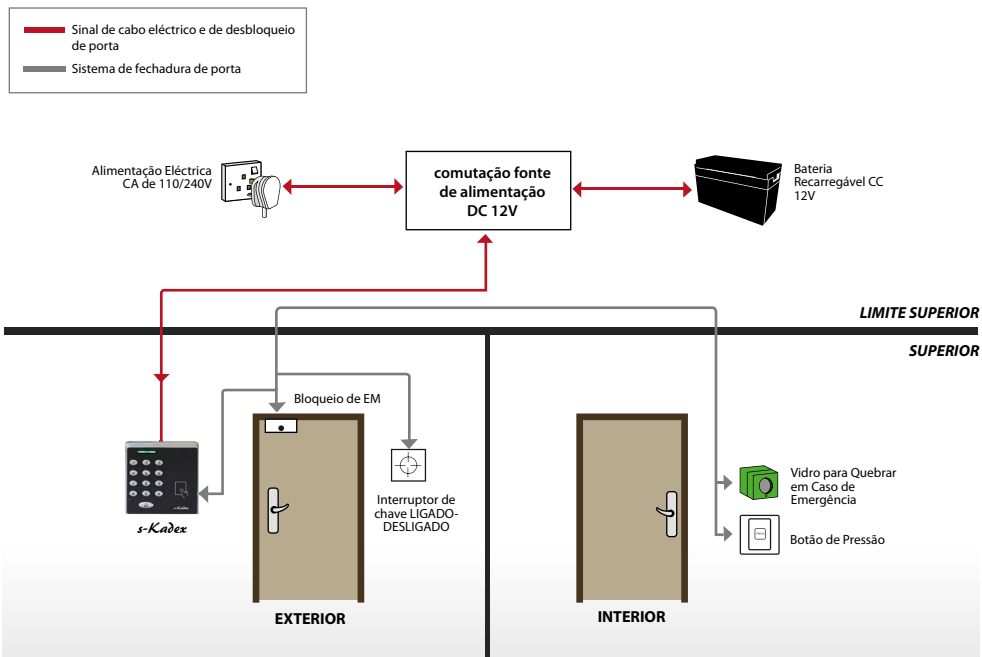

LINK WEB

Produto
• <http://info.fingertec.com/s-kadex-1>

Guia de Instalação
• <http://info.fingertec.com/s-kadex-2>

Guia de Utilizador
• <http://info.fingertec.com/s-kadex-3>

PLANO DE DISPOSIÇÃO

Diagrama de Instalação

ESPECIFICAÇÕES

MODELO	s-Kadex
ACABAMENTO DA SUPERFÍCIE	Acrilonitrilo Butadieno Estireno (ABS) e Acrílico
TIPO DE ANTENA	Cartão
MICROPROCESSADOR	400 MHz
MEMÓRIA	Memória Flash de 32MB
ALGORITMO	BioBridge VX 10.0
DIMENSÕES DO PRODUTO (C X L X A), mm	88 x 25 x 88
ARMAZENAMENTO	
• Cartões	500
• Palavra-passe	8 conjuntos (comprimento máx de 4dígitos por palavra-passe)
INSCRIÇÃO E VERIFICAÇÃO	
• Métodos	Cartão ou palavra-passe
• Comprimento de palavra-passe (dígitos)	Máx 4
• Tempo de verificação (secs)	< 1
TECNOLOGIA DE CARTÕES	
• RFID: 64-bit, 125kHz	Sim
• MIFARE: MFIS50/S70, 13.56MHz	Feito por encomenda
AMBIENTE OPERATIVO	
• Temperatura (°C)	0 ~ 45
• Humidade (%)	20 ~ 80
• Entrada de energia	CC12V 3A
CONTROLO DE ACESSOS	
• Saída de Accionamento de Bloqueio de EM	CC 12V / Saída de Relés
• Saída de alarme	Apenas NA
• Sensor de Porta	Sim (NO/NC)
TIPO DE VERIFICAÇÃO DE GRUPO	
• Apenas palavra-passe	Sim
• Apenas cartão	Sim
• Palavra-passe ou cartão	Sim
• Palavra-passe e cartão	Sim

Pacote de venda

Dimensão (mm) : 173 (C) x 60 (L) x 135 (A)
Peso : 0.30 kg

Revendedor Autorizado:

FINGERTEC
www.fingertec.com
©2015 Timetec Computing Sdn Bhd. Todos os direitos reservados.