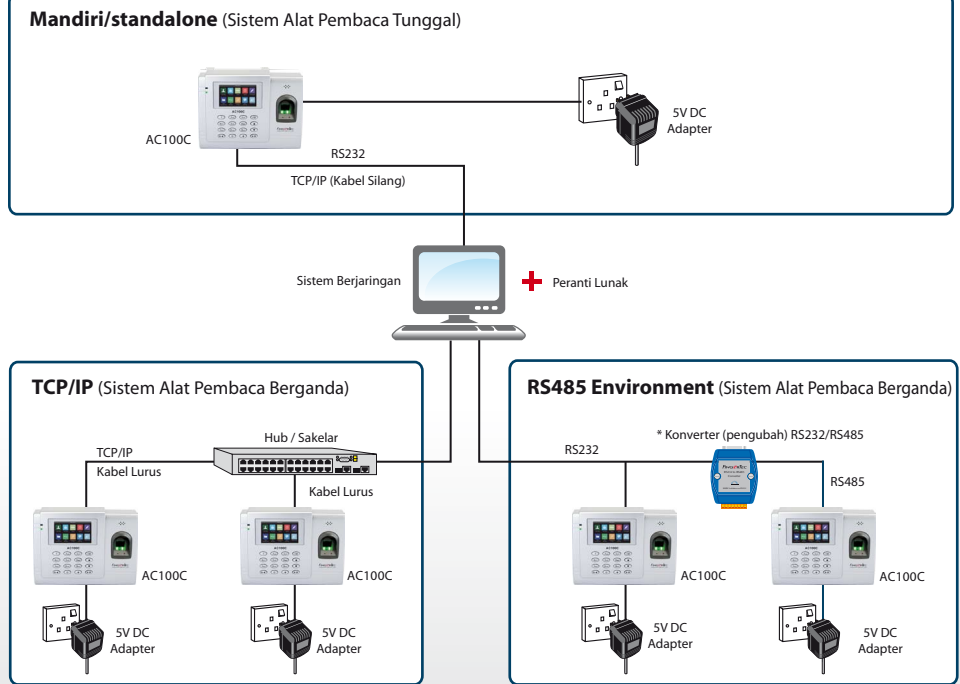

• <http://info.fingertec.com/ac100c-4>

Panduan Video

• <http://info.fingertec.com/ac100c-5>

Tips Teknis

• <http://info.fingertec.com/ac100c-6>

PANDUAN PENGGUNA

hanya sebagai ilustrasi
* opsional

SPEKIFIKASI

MODEL	AC100C
FINISHING PERMUKAAN	Stirena butadiene akrilonitril (ABS)
JENIS PEMINDAI	Non dilapisi scanner optik
MIKROPROSESOR	800 MHz
MEMORI	Memori flash 256 MB & SDRAM 128 MB
ALGORITMA	BioBridge VX 9.0 / VX 10.0
DIMENSI (P X L X T), mm	195 x 48 x 144
PENYIMPANAN	
• Templat sidik jari	8000
• Transaksi	200000
PENDAFTARAN & VERIFIKASI	
• Metode	Sidik jari (1:1, 1:N) & kata sandi
• Sidik jari yang disarankan per ID pengguna	2
• Penempatan sidik jari	Semua sudut
• Waktu verifikasi (detik)	< 1
• FAR (%)	< 0.0001
• FRR (%)	< 1
KOMUNIKASI	
• Metode	TCP/IP, Flash disk (<i>Opsional RS232 & RS485</i>)
• Laju baud	9600, 19200, 38400, 57600, 115200
LINGKUNGAN PENGOPERASIAN	
• Suhu (°C)	0 ~ 45
• Kelembaban (%)	20 ~ 80
• Input Daya	5V 2A DC
ABSENSI KEHADIRAN	
• Kode kerja	Ya
• Cek transaksi cepat	Ya
MULTIMEDIA	
• Suara	Ya
• Layar	Layar TFT 3.0" 65k warna
• Pesan singkat	Ya
SUARA / BAHASA TAMPILAN (TERMINAL)	Inggris (Standar), Arab, Melayu, Indonesia, Cina Tradisional/Sederhana, Kanton, Thailand, Spanyol, Portugis (Portugal), Portugis (Brasil), Perancis, Rusia, Jerman, Turki, Persia. <i>Bahasa lain yang tersedia atas permintaan.</i>
BAHASA PERANTI LUNAK	Inggris, Arab, Arab (Kuwait), Cina Tradisional/Sederhana, Farsi, Perancis, Jerman, Indonesia, Italia, Korea, Lithuania, Melayu, Portugis, Portugis (Brazil), Rusia, Spanyol, Thai, Turki, Vietnam