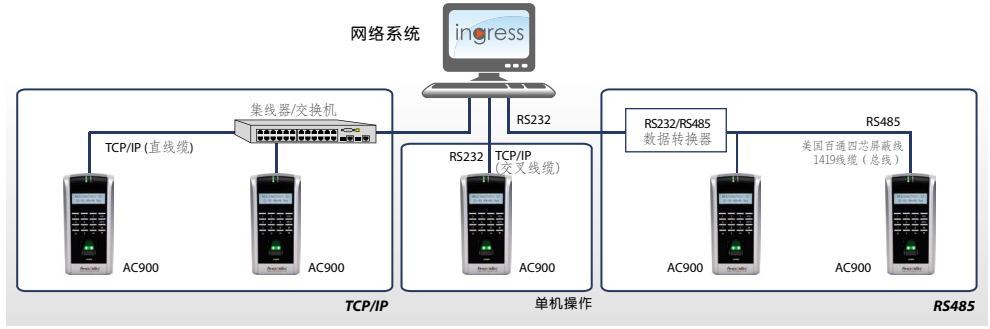

方便使用

说到方便使用，非AC900莫属了。AC900拥有简单易用的用户界面和键盘。

工作代码

让您的员工透过我们的工作代码功能报告行踪，体验更大的独立性。

轻松管理数据

使用Ingress软件，管理工作就易如反掌了！Ingress让您遥控所有连线终端机的门禁活动，同时又具备考勤监控功能。

物有所值

本型号的设计，意在让您以较低成本使用FingerTec解决方案，经济实惠。我们认为，安全问题不可妥协。

产品
https://product.fingertec.com/userguide.php

- 快速入门指南
- 安装指南
- 用户指南
- 视频教程
- 技术提示

Ingress 软件
https://product.fingertec.com/userguide.php

系统构架

仅供参考用途

安装示意图

规格

机型	AC900
表面加工	丙烯腈、丁二烯、苯乙烯共聚物 (ABS)
扫描器类型	非涂层光学扫描器
微处理器	400 MHz
记忆体	128 闪存记忆体和32 MB SDRAM
算法	BioBridge VX 9.0/10.0
PUSH TECHNOLOGY	有
外形尺寸 (长X宽 X高) 毫米	91 x 40 x 190
存储	
指纹模板	1500
考勤记录	100000
登记与验证	
方法	指纹 (1:1, 1:N) 和密码
建议每个用户的ID指纹	2
指纹安置	任何角度
验证时间 (秒)	< 1
FAR (%)	< 0.0001
FRR (%)	< 1
通讯	
方法	TCP/IP, RS232, RS485
波特率	9600, 19200, 38400, 57600, 115200
韦根	26-bit 输出
操作环境	
温度 (°C)	0 ~ 45
湿度 (%)	20 ~ 80
电源输入	DC 12V 3A
考勤	
工作代码	有
多媒体	
显示	黑白
门禁	
电磁锁驱动输出	DC12V / 继电器输出
警报输出	NO
问候语/显示语言 (阅读器)	英语 (标准), 阿拉伯语, 马来语, 印尼语, 中国繁体/简体中文, 泰文, 越南文, 韩语, 西班牙语, 葡萄牙语/葡萄牙/巴西, 波兰, 法国, 俄罗斯, 德国, 意大利, 土耳其, 波斯, 斯洛伐克, 希腊, 荷兰文, 希伯来文, 罗马尼亚, 保加利亚。 可应要求提供其他语言。