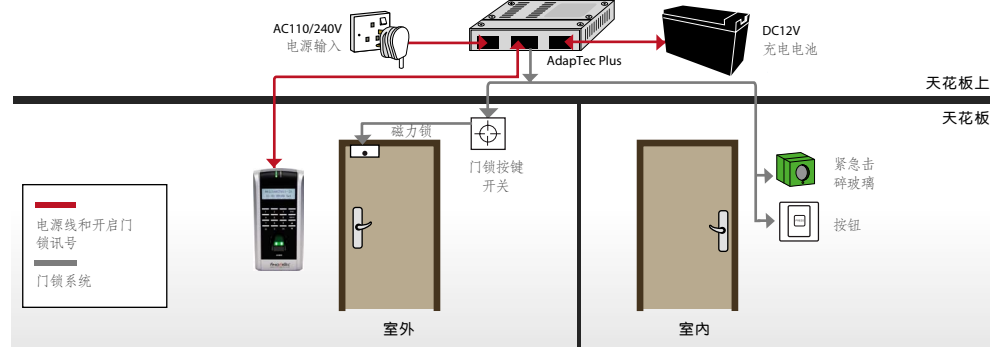

产品
https://product.fingertec.com/userguide.php

- 快速入门指南
- 安装指南
- 用户指南
- 视频教程
- 技术提示

Ingress 软件
https://product.fingertec.com/userguide.php

系统构架

仅供参考用途

安装示意图

规格

机型	AC900
表面加工	丙烯腈、丁二烯、苯乙烯共聚物 (ABS)
扫描器类型	非涂层光学扫描器
微处理器	400 MHz
记忆体	128 闪存记忆体和32 MB SDRAM
算法	BioBridge VX 9.0/10.0
PUSH TECHNOLOGY	有
外形尺寸 (长X宽 X高) 毫米	91 x 40 x 190
存储	
指纹模板	1500
考勤记录	100000
登记与验证	
方法	指纹 (1:1, 1:N) 和密码
建议每个用户的ID指纹	2
指纹安置	任何角度
验证时间 (秒)	< 1
FAR (%)	< 0.0001
FRR (%)	< 1
通讯	
方法	TCP/IP, RS232, RS485
波特率	9600, 19200, 38400, 57600, 115200
韦根	26-bit 输出
操作环境	
温度 (°C)	0 ~ 45
湿度 (%)	20 ~ 80
电源输入	DC 12V 3A
考勤	
工作代码	有
多媒体	
显示	黑白
门禁	
电磁锁驱动输出	DC12V / 继电器输出
警报输出	NO
问候语/显示语言 (阅读器)	英语 (标准), 阿拉伯语, 马来语, 印尼语, 中国繁体/简体中文, 泰文, 越南文, 韩语, 西班牙语, 葡萄牙语/葡萄牙/巴西, 波兰, 法国, 俄罗斯, 德国, 意大利, 土耳其, 波斯, 斯洛伐克, 希腊, 荷兰文, 希伯来文, 罗马尼亚, 保加利亚。 可应要求提供其他语言。

备注: 规格可能有所变更。请登录 <http://product.fingertec.com> 了解最新的产品信息。

授权经销商

- 包装**
- 1 配有 AdapTec Plus : 245 (长) x 90 (宽) x 225 (高)
体积 (毫米)
重量 : 1.82公斤
 - 2 没有 AdapTec Plus : 225 (长) x 72 (宽) x 168 (高)
体积 (毫米)
重量 : 0.82公斤