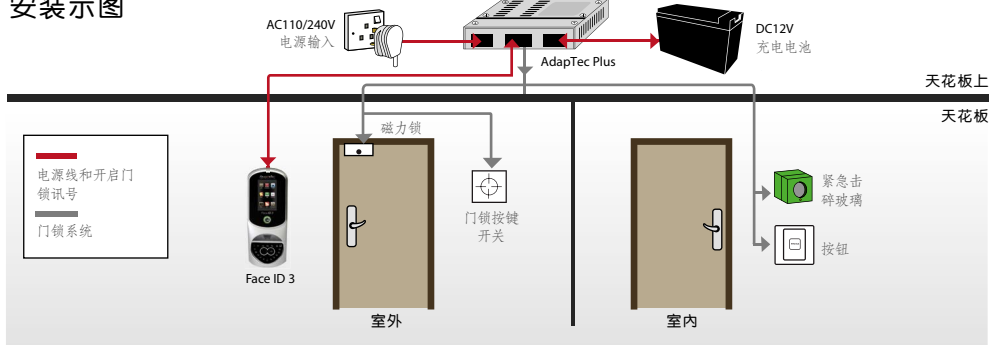

多重认证

支援不同验证方法组合使用，脸部+感应卡/密码双重认证；可进一步严防漏洞，加强保安效果。

通讯连接

Face ID 3 支援TCP/IP, RS232, RS485, USB随身碟以及26位的韦根输入和输出，多种与电脑同步的方案，具弹性的多方通讯。

弹性应用

Face ID 3 有多重验证的方案，如脸部、感应卡及密码，配合不同的需要；可提供弹性合适的应用。

全新功能

Face ID 3 的全彩触控萤幕、讯息、作业编码、认证通过相片显示等优化功能，提供更完善的认证过程，带给用户体验享受。

产品
https://product.fingertec.com/userguide.php

- 快速入门指南
- 安装指南
- 用户指南
- 视频教程
- 技术提示

Ingress 软件
https://product.fingertec.com/userguide.php

系统构架

仅供参考用途

安装示意图

规格

机型	Face ID 3
表面加工	丙烯酸、丁二烯、苯乙烯共聚物 (ABS) 和丙烯酸类
扫描器类型	高分辨率红外线摄像头和RFID天线
微处理器	800 MHz
记忆体	256 闪存记忆体和128 MB SDRAM
算法	脸部 BioBridge VX 8.0
外形尺寸 (长X宽 X高) 毫米	86 x 62 x 218
存储	
脸部模板	1500
门卡	10000
考勤记录	100000
登记与验证	
方法	脸部 (1:1, 1:N), 门卡或密码
验证时间 (秒)	< 2
脸部	误认率 < 0.01%, 拒认率 < 0.1%
门卡技术	
RFID: 64-bit, 125kHz	有
MIFARE: MF1S50/S70, 13.56MHz	定做
HID: HID 1325, 26-bit, 125kHz	定做
通讯	
方法	TCP/IP, RS232, RS485, 闪存盘 (可选配WiFi)
波特率	9600, 19200, 38400, 57600, 115200
韦根	26-bit 输入 / 输出
操作环境	
温度 (°C)	0 ~ 45
湿度 (%)	20 ~ 80
电源输入	DC 12V 3A
考勤	
警报	内建和外接式
工作代码	有
快速交易检查	有
数据打印	有 (通过 RS232)
多媒体	
问候语音	有
显示	3.0" 65K 彩色 TFT 触控屏幕面板
照片 ID	有
日光节约计时器	有
门禁	
电磁锁驱动输出	DC12V / 继电器输出
警报输出	NO
问候语/显示语言 (阅读器)	英语 (标准), 阿拉伯语, 印度尼西亚语, 中国繁体/简体中文, 粤语, 越南语, 日语, 西班牙语, 葡萄牙语 (葡萄牙), 土耳其语。 可应要求提供其他语言。

备注: 规格可能有所变更。请登录 <http://product.fingertec.com> 了解最新的产品信息。

包装
体积 (毫米) : 245(长) x 90(宽) x 225(高)
重量 : 1.6 公斤

授权经销商

timeTec
www.timeteccloud.com
TimeTec © 2021, 保留所有权利。