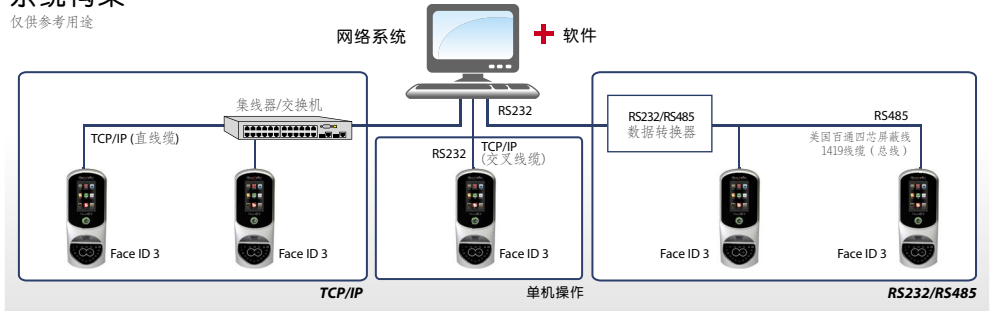

不必接触

无需任何碰触，免却动手的麻烦；只需瞄一眼即可完成整个验证过程，最快捷、最方便、最准确的方法！

门禁记录管理容易

Ingress可以让您轻松地透过远端管理来监控所有已连线的门禁设备；除此之外，Ingress也保有考勤记录的基本功能。

准确辨识

Face ID 3 储存用户最详实的脸部特征，有利于提升验证的准确度。

时段设置

增设内置50款时段选择，授权并限制员工在不同时段的工作，更有效于管理绩效。

多重认证

支援不同验证方法组合使用，脸部+感应卡/密码双重认证；可进一步严防漏洞，加强保安效果。

通讯连接

Face ID 3 支援TCP/IP, RS232, RS485, USB随身碟以及26位的韦根输入和输出，多种与电脑同步的方案，具弹性的多方通讯。

弹性应用

Face ID 3 有多重验证的方案，如脸部、感应卡及密码，配合不同的需要；可提供弹性合适的应用。

全新功能

Face ID 3 的全彩触控萤幕、讯息、作业编码、认证通过相片显示等优化功能，提供更完善的认证过程，带给用户体验享受。

产品
https://product.fingertec.com/userguide.php

- 快速入门指南
- 安装指南
- 用户指南
- 视频教程
- 技术提示

Ingress 软件
https://product.fingertec.com/userguide.php

系统构架

仅供参考用途

安装示意图

规格

机型	Face ID 3
表面加工	丙烯酸、丁二烯、苯乙烯共聚物 (ABS) 和丙烯酸类
扫描器类型	高分辨率红外线摄像头和RFID天线
微处理器	800 MHz
记忆体	256 闪存记忆体和128 MB SDRAM
算法	脸部 BioBridge VX 8.0
外形尺寸 (长X宽 X高) 毫米	86 x 62 x 218
存储	
脸部模板	1500
门卡	10000
考勤记录	100000
登记与验证	
方法	脸部 (1:1, 1:N), 门卡或密码
验证时间 (秒)	< 2
脸部	误认率 < 0.01%, 拒认率 < 0.1%
门卡技术	
RFID: 64-bit, 125kHz	有
MIFARE: MF1S50/S70, 13.56MHz	定做
HID: HID 1325, 26-bit, 125kHz	定做
通讯	
方法	TCP/IP, RS232, RS485, 闪存盘 (可选配WiFi)
波特率	9600, 19200, 38400, 57600, 115200
韦根	26-bit 输入 / 输出
操作环境	
温度 (°C)	0 ~ 45
湿度 (%)	20 ~ 80
电源输入	DC 12V 3A
考勤	
警报	内建和外接式
工作代码	有
快速交易检查	有
数据打印	有 (通过 RS232)
多媒体	
问候语音	有
显示	3.0" 65K 彩色 TFT 触控屏幕面板
照片 ID	有
日光节约计时器	有
门禁	
电磁锁驱动输出	DC12V / 继电器输出
警报输出	NO
问候语/显示语言 (阅读器)	英语 (标准), 阿拉伯语, 印度尼西亚语, 中国繁体/简体中文, 粤语, 越南语, 日语, 西班牙语, 葡萄牙语 (葡萄牙), 土耳其语。 可应要求提供其他语言。