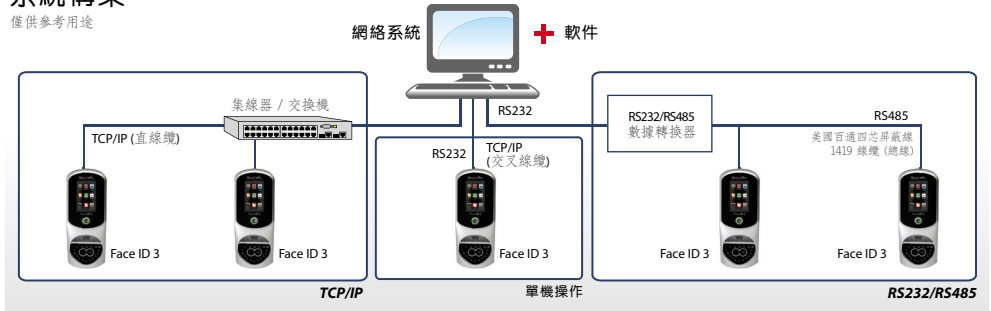

**多重認證**

支援不同驗證方法組合使用，臉部+感應卡/密碼雙重認證；可進一步嚴防漏洞，加強保安效果。

**通訊連接**

Face ID 3 支援 TCP/IP, RS232, RS485, USB 隨身碟以及26-bit Wiegand輸入和輸出，多種與電腦同步的方案，具彈性的多方通訊。

**彈性應用**

Face ID 3有多重驗證的方案，如臉部、感應卡及密碼，配合不同的需要；可提供彈性合適的應用。

**全新功能**

Face ID 3的全彩觸控螢幕、訊息、作業編碼、認證通過相片顯示等優化功能，提供更完善的認證過程，帶給用戶體驗享受。

產品  
<https://product.fingertec.com/userguide.php>

- 快速入門指南
- 安裝指南
- 用戶指南
- 短片指南
- 技術提示

Ingress軟件  
<https://product.fingertec.com/userguide.php>

裝設示意圖

系統構架

僅供參考用途

安裝示意圖

規格

機型	Face ID 3
表面加工	丙烯腈, 丁二烯, 苯乙烯共聚物 (ABS) 和丙烯酸類
掃描器類型	高解析度紅外線攝影機和RFID天線
微處理器	800 MHz
記憶體	256 閃存記憶體和 128 MB SDRAM
算法	臉部BioBridge VX 8.0
外形尺寸(長x寬x高)毫米	86 x 62 x 218
存儲	
臉部模板	1500
門卡	10000
考勤記錄	100000
登記與驗證	
方法	臉部 (1:1, 1:N), 門卡或密碼
驗證時間 (秒)	< 2
臉部	誤認率 < 0.01%, 拒認率 < 0.1%
門卡技術	
RFID: 64-bit, 125kHz	有
MIFARE: MF1S50/S70, 13.56MHz	定做
HID: HID 1325, 26-bit, 125kHz	定做
通訊	
方法	TCP/IP, RS232, RS485, 閃存盤(可選配 WiFi)
波特率	9600, 19200, 38400, 57600, 115200
韋根	26-bit 輸入 / 輸出
操作環境	
溫度 (°C)	0 ~ 45
濕度 (%)	20 ~ 80
電源輸入	DC 12V 3A
考勤	
警報	內建和外接式
工作代碼	有
快速交易檢查	有
數據打印	有
多媒體	
問候語音	有
顯示	3.0" 65K 彩色 TFT 觸碰螢幕面板
照片ID	有
日光節約計時器	有 (通過RS232)
門禁	
電磁鎖驅動輸出	DC12V / 繼電器輸出
警報輸出	NO
問候語 / 顯示語言 (閱讀器)	英語 (標準), 阿拉伯語, 印度尼西亞語, 中國繁體/簡體中文, 粵語, 越南語, 日本語, 西班牙語, 葡萄牙語 (葡萄牙), 土耳其語。 可應要求提供其他語言。