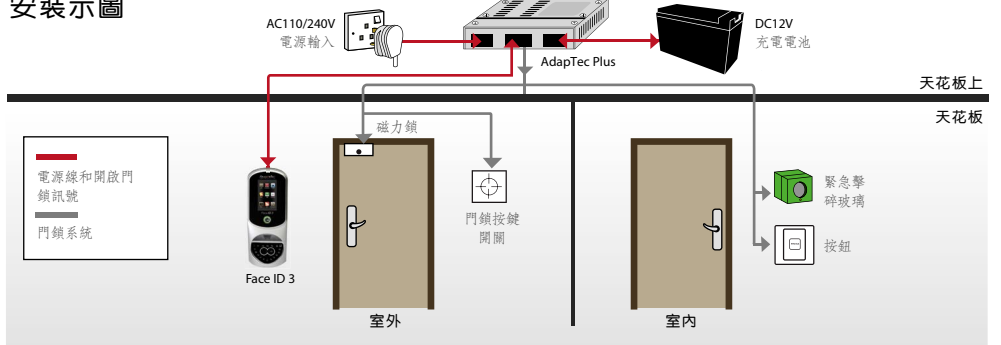

**多重認證**

支援不同驗證方法組合使用，臉部+感應卡/密碼雙重認證；可進一步嚴防漏洞，加強保安效果。

**通訊連接**

Face ID 3 支援 TCP/IP, RS232, RS485, USB 隨身碟以及26-bit Wiegand輸入和輸出，多種與電腦同步的方案，具彈性的多方通訊。

**彈性應用**

Face ID 3有多重驗證的方案，如臉部、感應卡及密碼，配合不同的需要；可提供彈性合適的應用。

**全新功能**

Face ID 3的全彩觸控螢幕、訊息、作業編碼、認證通過相片顯示等優化功能，提供更完善的認證過程，帶給用戶體驗享受。

產品  
<https://product.fingertec.com/userguide.php>

- 快速入門指南
- 安裝指南
- 用戶指南
- 短片指南
- 技術提示

Ingress軟件  
<https://product.fingertec.com/userguide.php>

裝設示意圖

系統構架

僅供參考用途

安裝示意圖

規格

機型	Face ID 3
表面加工	丙烯腈, 丁二烯, 苯乙烯共聚物 (ABS) 和丙烯酸類
掃描器類型	高解析度紅外線攝影機和RFID天線
微處理器	800 MHz
記憶體	256 閃存記憶體和 128 MB SDRAM
算法	臉部BioBridge VX 8.0
外形尺寸(長x寬x高)毫米	86 x 62 x 218
存儲	
臉部模板	1500
門卡	10000
考勤記錄	100000
登記與驗證	
方法	臉部 (1:1, 1:N), 門卡或密碼
驗證時間 (秒)	< 2
臉部	誤認率 < 0.01%, 拒認率 < 0.1%
門卡技術	
RFID: 64-bit, 125kHz	有
MIFARE: MF1S50/S70, 13.56MHz	定做
HID: HID 1325, 26-bit, 125kHz	定做
通訊	
方法	TCP/IP, RS232, RS485, 閃存盤(可選配 WiFi)
波特率	9600, 19200, 38400, 57600, 115200
韋根	26-bit 輸入 / 輸出
操作環境	
溫度 (°C)	0 ~ 45
濕度 (%)	20 ~ 80
電源輸入	DC 12V 3A
考勤	
警報	內建和外接式
工作代碼	有
快速交易檢查	有
數據打印	有
多媒體	
問候語音	有
顯示	3.0" 65K 彩色 TFT 觸碰螢幕面板
照片ID	有
日光節約計時器	有 (通過RS232)
門禁	
電磁鎖驅動輸出	DC12V / 繼電器輸出
警報輸出	NO
問候語 / 顯示語言 (閱讀器)	英語 (標準), 阿拉伯語, 印度尼西亞語, 中國繁體/簡體中文, 粵語, 越南語, 日本語, 西班牙語, 葡萄牙語 (葡萄牙), 土耳其語。 可應要求提供其他語言。