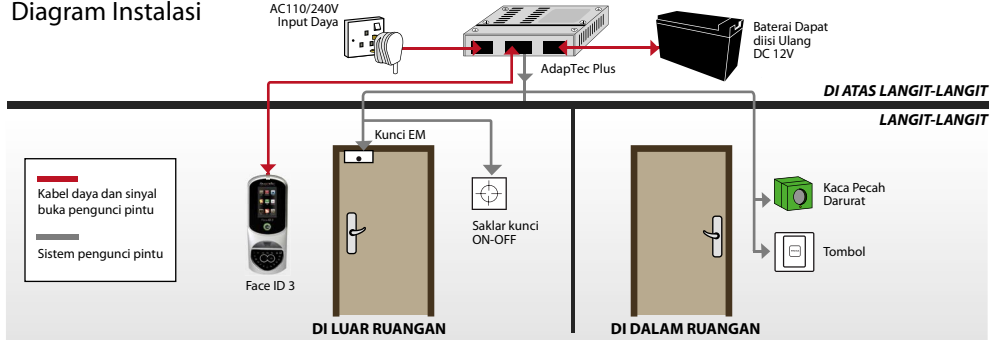

Komunikasi Sistem

Hanya sebagai ilustrasi

Diagram Instalasi

SPESIFIKASI

MODEL	Face ID 3
FINISHING PERMUKAAN	Stirena butadiene akrilonitril (ABS) & akrilik
JENIS PEMINDAI	Kamera infra-merah resolusi tinggi dan antena RFID
MIKROPROSESOR	800 MHz
MEMORI	Memori flash 256 MB dan 128 MB SDRAM
ALGORITMA	Wajah BioBridge VX 8.0
DIMENSI (P X L X T), mm	86 x 62 x 218
PENYIMPANAN	
Templat wajah	1500
Kartu	10000
Transaksi	100000
PENDAFTARAN & VERIFIKASII	
Metode	Wajah (1:1, 1:N), kartu & kata sandi
Waktu verifikasi (detik)	< 2
Wajah	FAR < 0.01%, FRR < 0.1%
TEKNOLOGI KARTU	
RFID: 64-bit, 125kHz	Ya
MIFARE: MIFISO/S70, 13.56MHz	Dibuat sesuai pesanan
HID: HID 1325, 26-bit, 125kHz	Dibuat sesuai pesanan
KOMUNIKASI	
Metode	TCP/IP, RS232, RS485, flash disk (<i>Opsional WIFI</i>)
Laju baud	9600, 19200, 38400, 57600, 115200
Wiegand	Input/output 26-bit
LINGKUNGAN PENGOPERASIAN	
Suhu (°C)	0 ~ 45
Kelembaban (%)	20 ~ 80
Input Daya	DC12V 3A
ABSENSI KEHADIRAN	
Sirene	Built-in and external
Kode kerja	Ya
Pemeriksaan transaksi cepat	Ya
Pencetakan tanda terima	Ya (via RS232)
MULTIMEDIA	
Suara sambutan	Ya
Layar	Panel layar sentuh TFT 4.3" 65K warna
ID-Foto	Ya
Day light saving time	Ya
KONTROL AKSES	
Output penggerak EM lock	DC12V / output relay
Output alarm	NO
SUARA / BAHASA TAMPILAN (TERMINAL)	
	Inggris (Standar), Arab, Indonesia, Cina Tradisional / Modern, Kanton, Vietnam, Jepang, Spanyol, Portugis (Portugal), Turki. Bahasa lain yang tersedia atas permintaan.

CATATAN: Spesifikasi bisa berubah. Untuk informasi produk terbaru, kunjungi <http://product.fingertec.com>.

Kemasan
 Dimensi (mm) : 245 (P) x 90 (L) x 225 (T)
 Berat : 1.6 kg

www.timeteccloud.com
 TimeTec © 2021, Semua Hak Cipta Dilindungi Undang-Undang.