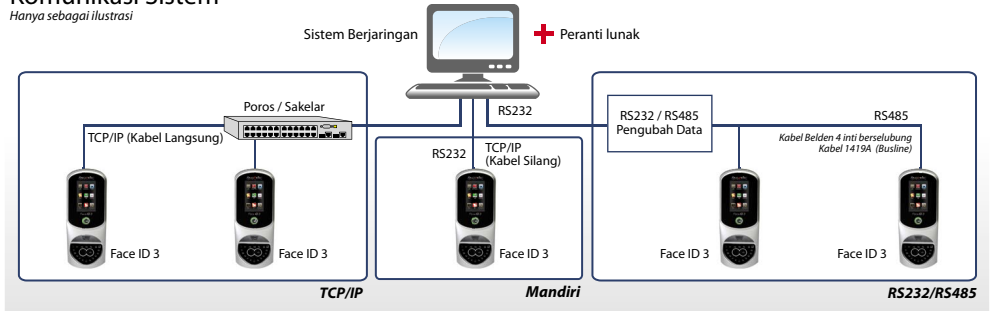

Komunikasi Sistem

Hanya sebagai ilustrasi

Diagram Instalasi

SPESIFIKASI

MODEL	Face ID 3
FINISHING PERMUKAAN	Stirena butadiene akrilonitril (ABS) & akrilik
JENIS PEMINDAI	Kamera infra-merah resolusi tinggi dan antena RFID
MIKROPROSESOR	800 MHz
MEMORI	Memori flash 256 MB dan 128 MB SDRAM
ALGORITMA	Wajah BioBridge VX 8.0
DIMENSI (P X L X T), mm	86 x 62 x 218
PENYIMPANAN	
Templat wajah	1500
Kartu	10000
Transaksi	100000
PENDAFTARAN & VERIFIKASII	
Metode	Wajah (1:1, 1:N), kartu & kata sandi
Waktu verifikasi (detik)	< 2
Wajah	FAR < 0.01%, FRR < 0.1%
TEKNOLOGI KARTU	
RFID: 64-bit, 125kHz	Ya
MIFARE: MIFISO/S70, 13.56MHz	Dibuat sesuai pesanan
HID: HID 1325, 26-bit, 125kHz	Dibuat sesuai pesanan
KOMUNIKASI	
Metode	TCP/IP, RS232, RS485, flash disk (<i>Opsional WIFI</i>)
Laju baud	9600, 19200, 38400, 57600, 115200
Wiegand	Input/output 26-bit
LINGKUNGAN PENGOPERASIAN	
Suhu (°C)	0 ~ 45
Kelembaban (%)	20 ~ 80
Input Daya	DC12V 3A
ABSENSI KEHADIRAN	
Sirene	Built-in and external
Kode kerja	Ya
Pemeriksaan transaksi cepat	Ya
Pencetakan tanda terima	Ya (via RS232)
MULTIMEDIA	
Suara sambutan	Ya
Layar	Panel layar sentuh TFT 4.3" 65K warna
ID-Foto	Ya
Day light saving time	Ya
KONTROL AKSES	
Output penggerak EM lock	DC12V / output relay
Output alarm	NO
SUARA / BAHASA TAMPILAN (TERMINAL)	
	Inggris (Standar), Arab, Indonesia, Cina Tradisional / Modern, Kanton, Vietnam, Jepang, Spanyol, Portugis (Portugal), Turki. Bahasa lain yang tersedia atas permintaan.