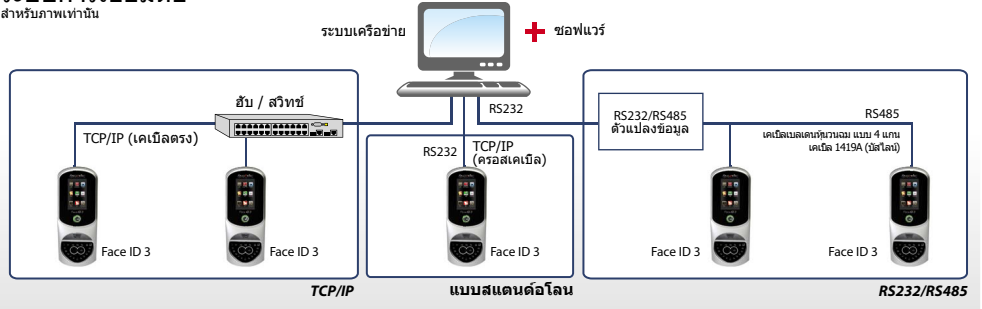

ผลิตภัณฑ์
<https://product.fingertec.com/userguide.php>

- คู่มือการเริ่มต้น
- คู่มือการติดตั้ง
- คู่มือการใช้งาน
- คู่มือวีดีโอ
- เคล็ดลับเทคนิค

Ingress ซอฟต์แวร์
<https://product.fingertec.com/userguide.php>

ระบบการเชื่อมต่อ
สำหรับภาพเท่านั้น