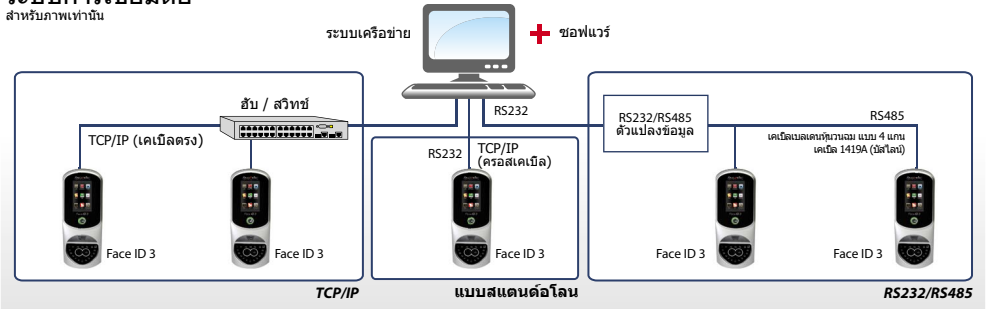

คู่มือวีดีโอ
• <http://info.fingertec.com/faceid3-5>

เคล็ดลับเทคนิค
• <http://info.fingertec.com/faceid3-6>

บรรจุภัณฑ์
ขนาด (มม) : 245 (ย.) x 90 (ก.) x 225 (ส.)
น้ำหนัก : 1.6 กก.

แผนเค้าโครง

ระบบการเชื่อมต่อ สำหรับภาพเท่านั้น

ไดอะแกรมการติดตั้ง

ข้อมูลจำเพาะ

รุ่น	Face ID 3
การตกแต่งพื้นผิว	Acrylonitrile butadiene styrene (ABS) & acrylic
ประเภทของสแกนเนอร์	ความละเอียดสูงกล้องอินฟราเรด และเสาอากาศ RFID
ไมโครโปรเซสเซอร์	800 MHz
หน่วยความจำ	256 หน่วยความจำแฟลชและ 128 MB SDRAM
ขั้นตอนวิธี	ใบหน้า BioBridge VX 8.0
ขนาด (ยาว x กว้าง x สูง) มม	86 x 62 x 218
การเก็บรักษา	
• ใบหน้าแม่แบบ	1500
• บัตร	10000
• การทำธุรกรรม	100000
การลงทะเบียนและการตรวจสอบ	
• วิธีการ	ใบหน้า (1:1, 1:N), การ์ดหรือรหัสผ่าน
• เวลาในการตรวจสอบ (วินาที)	< 2
• ลายนิ้วมือ	FAR < 0.01%, FRR < 0.1%
เทคโนโลยีการ์ด	
• RFID: 64 บิต 125kHz	ใช่
• MIFARE: MF1S50/S70, 13.56MHz	สามารถส่งทำได้
• HID: HID 1325, 26-bit, 125kHz	สามารถส่งทำได้
การสื่อสาร	
• วิธี	TCP/IP, RS232, RS485, USB disk (มีบัตร WiFi)
• อัตราบอด	9600, 19200, 38400, 57600, 115200
• Wiegand	บ่อนข้อมูล 26-bit / เอาท์พุท
การดำเนินงานภายใต้สิ่งแวดล้อม	
• อุณหภูมิ (°C)	0 ~ 45
• ความชื้น (%)	20 ~ 80
• กำลังไฟ	DC12V 3A
การใช้งาน	
• โซน	บิวท์อินและทำภายนอก
• รหัสการทำงาน	ใช่
• ตรวจสอบการทำธุรกรรมได้อย่างรวดเร็ว	ใช่
• พิมพ์ใบเสร็จรับเงิน	ใช่ (ผ่าน RS232)
ผลิตภัณฑ์	
• เสียหาย	ใช่
• จอแสดงผล	แผงหน้าจอสัมผัส TFT 3.0" สี 65K
• ภาพถ่าย-บัตรผู้ใช้	ใช่
• จำนวนการประหยัดไฟช่วงกลางวัน	ใช่
การควบคุมการเข้างาน	
• ล็อค EM ชับรอกซ์	DC12V / เอาต์พุตรีเลย์
• สัญญาณเตือน	NO
• เสียง / แสดงภาษา (เครื่องปลายทาง)	ภาษาอังกฤษ (มาตรฐาน), อาหรับ, อินโดนีเซีย, จีนดั้งเดิม / ง่าย, กวางตุ้ง, เวียดนาม, ญี่ปุ่น, สเปน, โปรตุเกส (โปรตุเกส), ตุรกี, ภาษาอื่น ๆ ที่มีให้บริการตามคำขอ