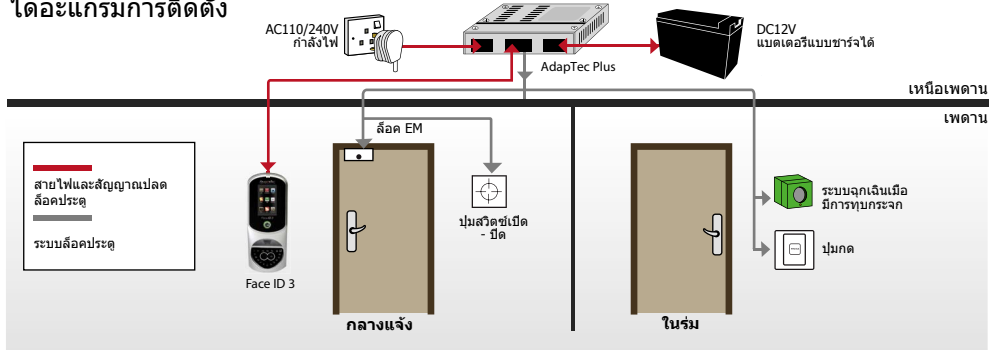

ผลิตภัณฑ์  
<https://product.fingertec.com/userguide.php>

- คู่มือการเริ่มต้น
- คู่มือการติดตั้ง
- คู่มือการใช้งาน
- คู่มือวีดีโอ
- เคล็ดลับเทคนิค

Ingress ซอฟต์แวร์  
<https://product.fingertec.com/userguide.php>

ระบบการเชื่อมต่อ  
 สำหรับภาพเท่านั้น

ไดอะแกรมการติดตั้ง

ข้อมูลจำเพาะ

รุ่น	Face ID 3
การตกแต่งพื้นผิว	Acrylonitrile butadiene styrene (ABS) & acrylic
ประเภทของสแกนเนอร์	ความละเอียดสูงกล้องอินฟราเรด และเสาอากาศ RFID
ไมโครโปรเซสเซอร์	800 MHz
หน่วยความจำ	256 หน่วยความจำแฟลชและ 128 MB SDRAM
ขั้นตอนวิธี	ใบหน้า BioBridge VX 8.0
ขนาด (ยาว x กว้าง x สูง) มม	86 x 62 x 218
<b>การเก็บรักษา</b>	
ใบหน้าแม่แบบ	1500
บัตร	10000
การทำธุรกรรม	100000
<b>การลงทะเบียนและการตรวจสอบ</b>	
วิธีการ	ใบหน้า (1:1, 1:N), การ์ดหรือรหัสผ่าน
เวลาในการตรวจสอบ (วินาที)	< 2
ลายนิ้วมือ	FAR < 0.01%, FRR < 0.1%
<b>เทคโนโลยีการ์ด</b>	
RFID: 64 บิต 125kHz	ใช่
MIFARE: MF1S50/S70, 13.56MHz	สามารถส่งทำได้
HID: HID 1325, 26-bit, 125kHz	สามารถส่งทำได้
<b>การสื่อสาร</b>	
วิธี	TCP/IP, RS232, RS485, USB disk (มีบัตร WIFI)
อัตราบอด	9600, 19200, 38400, 57600, 115200
Wiegand	บ่อนข้อมูล 26-bit / เอาท์พุท
<b>การดำเนินงานภายใต้สิ่งแวดล้อม</b>	
อุณหภูมิ (°C)	0 ~ 45
ความชื้น (%)	20 ~ 80
กำลังไฟ	DC12V 3A
<b>การใช้งาน</b>	
ไซเรน	มีวอฮินและทำภายนอก
รหัสการทำงาน	ใช่
ตรวจสอบการทำธุรกรรมได้อย่างรวดเร็ว	ใช่
พิมพ์ใบเสร็จรับเงิน	ใช่ (ผ่าน RS232)
<b>ผลิตภัณฑ์</b>	
เสียงที่ก่อกวน	ใช่
จอแสดงผล	แผงหน้าจอสัมผัส TFT 3.0" สี 65K
ภาพถ่าย-บัตรผู้ใช้	ใช่
จับเวลาการประหยัดไฟช่วงกลางวัน	ใช่
<b>การควบคุมการเข้างาน</b>	
ล๊อค EM ชั้รลเอาท์พุท	DC12V / เอาต์พุตรีเลย์
สัญญาณเตือน	NO
เสียง / แสดงภาษา (เครื่องปลายทาง)	ภาษาอังกฤษ (มาตรฐาน), อาหรับ, อินโดนีเซีย, จีนดั้งเดิม / ย่อ, กวางตุ้ง, เวียดนาม, ญี่ปุ่น, สเปน, โปรตุเกส (โปรตุเกส), ตุรกี, ภาษาอื่น ๆ ที่มีให้บริการตามคำขอ