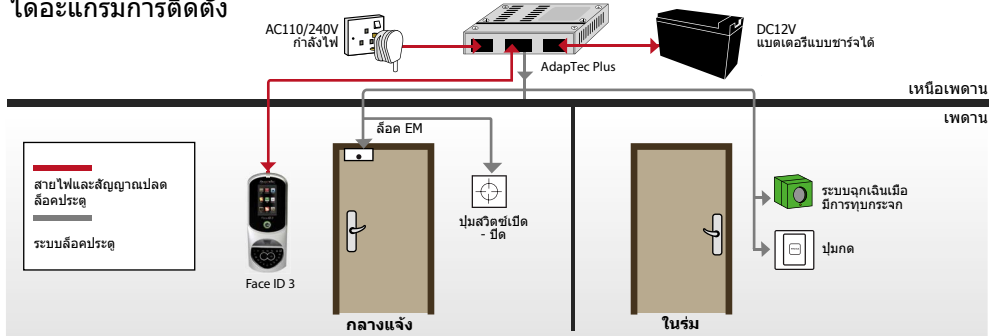

คู่มือวีดีโอ
• <http://info.fingertec.com/faceid3-5>

เคล็ดลับเทคนิค
• <http://info.fingertec.com/faceid3-6>

บรรจุภัณฑ์
ขนาด (มม) : 245 (ย.) x 90 (ก.) x 225 (ส.)
น้ำหนัก : 1.6 กก.

แผนเค้าโครง

ระบบการเชื่อมต่อ สำหรับภาพเท่านั้น

ไดอะแกรมการติดตั้ง

ข้อมูลจำเพาะ

รุ่น	Face ID 3
การตกแต่งพื้นผิว	Acrylonitrile butadiene styrene (ABS) & acrylic
ประเภทของสแกนเนอร์	ความละเอียดสูงกล้องอินฟราเรด และเสาอากาศ RFID
ไมโครโปรเซสเซอร์	800 MHz
หน่วยความจำ	256 หน่วยความจำแฟลชและ 128 MB SDRAM
ขั้นตอนวิธี	ใบหน้า BioBridge VX 8.0
ขนาด (ยาว x กว้าง x สูง) มม	86 x 62 x 218
การเก็บรักษา	
• ใบหน้าแม่แบบ	1500
• บัตร	10000
• การทำธุรกรรม	100000
การลงทะเบียนและการตรวจสอบ	
• วิธีการ	ใบหน้า (1:1, 1:N), การ์ดหรือรหัสผ่าน
• เวลาในการตรวจสอบ (วินาที)	< 2
• ลายนิ้วมือ	FAR < 0.01%, FRR < 0.1%
เทคโนโลยีการ์ด	
• RFID: 64 บิต 125kHz	ใช่
• MIFARE: MF1S50/S70, 13.56MHz	สามารถส่งทำได้
• HID: HID 1325, 26-bit, 125kHz	สามารถส่งทำได้
การสื่อสาร	
• วิธี	TCP/IP, RS232, RS485, USB disk (มีบัตร WiFi)
• อัตราบอด	9600, 19200, 38400, 57600, 115200
• Wiegand	บ่อนข้อมูล 26-bit / เอาท์พุท
การดำเนินงานภายใต้สิ่งแวดล้อม	
• อุณหภูมิ (°C)	0 ~ 45
• ความชื้น (%)	20 ~ 80
• กำลังไฟ	DC12V 3A
การใช้งาน	
• โซน	บิวท์อินและทำภายนอก
• รหัสการทำงาน	ใช่
• ตรวจสอบการทำธุรกรรมได้อย่างรวดเร็ว	ใช่
• พิมพ์ใบเสร็จรับเงิน	ใช่ (ผ่าน RS232)
ผลิตภัณฑ์	
• เสียหาย	ใช่
• จอแสดงผล	แผงหน้าจอสัมผัส TFT 3.0" สี 65K
• ภาพถ่าย-บัตรผู้ใช้	ใช่
• จำนวนการประหยัดไฟช่วงกลางวัน	ใช่
การควบคุมการเข้างาน	
• ล็อค EM ชับรอกซ์	DC12V / เอาต์พุตรีเลย์
• สัญญาณเตือน	NO
• เสียง / แสดงภาษา (เครื่องปลายทาง)	ภาษาอังกฤษ (มาตรฐาน), อาหรับ, อินโดนีเซีย, จีนดั้งเดิม / ง่าย, กวางตุ้ง, เวียดนาม, ญี่ปุ่น, สเปน, โปรตุเกส (โปรตุเกส), ตุรกี, ภาษาอื่น ๆ ที่มีให้บริการตามคำขอ