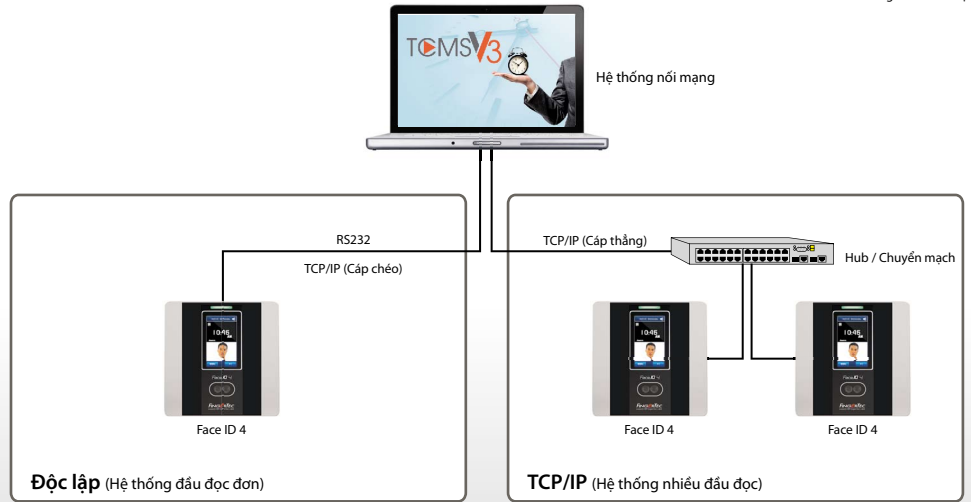

SƠ ĐỒ BỐ TRÍ

Chỉ mang tính minh họa

THÔNG SỐ KỸ THUẬT

KIỂU	Face ID 4
HOÀN THIỆN BỀ MẶT	Nhựa acrylonitrile butadiene styrene/polycarbonate blend
LOẠI MÁY QUÉT	Camera hồng ngoại có độ phân giải cao
BỘ XỬ LÝ	1.2Ghz
BỘ NHỚ	256MB bộ nhớ flash và 128 MB SDRAM
THUẬT TOÁN	BioBridge Face VX 7.0
CÔNG NGHỆ ĐẦY	Có
KÍCH THƯỚC (D X R X C), mm	151 x 26 x 150
LƯU TRỮ	
Các mẫu khuôn mặt	3000
Thẻ	10000
Các nhật ký giao dịch	200000
ĐĂNG KÝ VÀ KIỂM TRA	
Các phương pháp	Dấu vân tay (1:1, 1:N), thẻ & mật khẩu
Thời gian xác minh - (giây)	< 1
FAR (%)	< 0.01
FRR(%)	< 0.1
CÔNG NGHỆ THỂ	
RFID: 64-bit, 125kHz	Có
MIFARE: MIFIS50/S70, 13,56MHz	Đã sản xuất để đặt hàng
GIAO TIẾP	
Phương pháp	TCP/IP, USB Host (Tùy chọn WiFi 2.4ghz)
Tốc độ truyền	9600, 19200, 38400, 57600, 115200
MÔI TRƯỜNG HOẠT ĐỘNG	
Nhiệt độ (°C)	0 ~ 45
Độ ẩm (%)	20 ~ 80
Nguồn vào	12V DC 2A
CHĂM CÔNG	
Còi hú	Tích hợp
Các mã công việc	Có
Kiểm tra giao dịch nhanh	Có
ĐA PHƯƠNG TIỆN	
Lời chào	Có
Hiển thị	Màn hình cảm ứng TFT 2,8" 65 ngàn màu
Giấy nhận dạng có ảnh	Có
Thông báo ngân	Có
Photo capture	Có
Hẹn giờ tiết kiệm thời gian mùa hè	Có
GIỌNG CHÀO / NGÔN NGỮ HIỂN THỊ (ĐẦU ĐỌC)	Tiếng Anh (Chuẩn), Ả Rập, Trung Quốc (Giản thể / Truyền thống), Indonesia, Bồ Đào Nha (Bồ Đào Nha), Tây Ban Nha. <i>Các ngôn ngữ khác được cung cấp theo yêu cầu.</i>
NGÔN NGỮ PHẢN MỀM	Tiếng Anh (Chuẩn), Ả Rập, Bungari, Trung Quốc (Giản thể / Phồn thể), Pháp, Đức, Hindi, Indonesia, Kurd, Malay, Ba Tư, Bồ Đào Nha, Nga, Tây Ban Nha, Thái Lan, Việt Nam

Chú ý: Thông số kỹ thuật có thể thay đổi. Kiểm tra <http://product.fingertec.com> thông tin sản phẩm mới nhất.

Đại lý được ủy quyền:

timeTec
www.timeteccloud.com
TimeTec © 2021, Mọi quyền được bảo lưu.