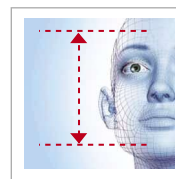

**Đây không phải là gương soi,
đây là một thiết bị đầu cuối nhận diện khuôn mặt**

Face ID 4
**Hệ thống nhận diện khuôn mặt để
chấm công**

FingerTec Face ID 4, thiết bị đầu cuối nhận dạng khuôn mặt mạnh mẽ hoàn toàn mới của FingerTec cung cấp giải pháp xác minh danh tính thông qua công nghệ sinh trắc học không tiếp xúc, nhận ra một khuôn mặt chỉ trong vài giây để có giải pháp kiểm soát vào ra chính xác. Được nạp với Face Biobridge VX 7.0, một thuật toán nhận dạng khuôn mặt mới nhất, phát hiện các đặc điểm khuôn mặt trong khi đăng ký và xác minh được thực hiện nhanh hơn và chính xác hơn, và với máy ảnh có độ phân giải cao và tính năng hồng ngoại, nhận diện khuôn mặt có thể được thực hiện ngay cả dưới ánh sáng tối thiểu. Được tùy biến cho chức năng này, thiết bị được chuẩn bị với việc sử dụng truy cập cửa. Face ID 4 là một giải pháp lý tưởng, phù hợp cho các doanh nghiệp vừa và nhỏ, cũng như những người cần một giải pháp đáng tin cậy, không tiếp xúc.

Nhận dạng không tiếp xúc

Với Face ID 4, tất cả những gì bạn cần là một cái nhìn, và bạn có thể đi qua. Nhận diện khuôn mặt giúp bạn dễ dàng xác nhận bản thân mà không phải dùng tới tay.

Công nghệ nhận diện khuôn mặt có tính cách mạng

Với thuật toán nhận dạng khuôn mặt VX7.0 mới nhất, bây giờ việc phát hiện khuôn mặt trong khi xác minh và đăng ký nhanh hơn và chính xác hơn.

Công nghệ Cloud-Ready

Face ID 4 đi kèm với công nghệ PUSH mới nhất, thích hợp cho việc lưu trữ dữ liệu FCC và thuận tiện cho TimeTec TA. Công nghệ này giúp loại bỏ sự cần thiết cho quá trình tải dữ liệu thủ công.

Có thiết kế công thái học

Face ID 4 được thiết kế đặc biệt để tạo điều kiện dễ dàng định vị và liên kết khuôn mặt của bạn để xác minh dễ dàng và thuận tiện hơn.

Quản lý dữ liệu dễ dàng

TCMS V3 được tải với các tính năng hữu ích hoàn chỉnh với các báo cáo khác nhau cho doanh nghiệp của bạn. Tích hợp dữ liệu của nó với phần mềm của bên thứ ba được cung cấp thông qua SDK sẵn có.