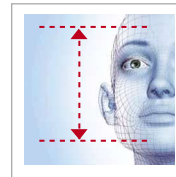

Multi-Verification Methods

You have multiple verification options with Face ID 4d. Verify yourself using face, card, or even by password.

সহজ ব্যবহারের জন্য গঠিত

Face ID 4d-র পরিকল্পনাটি বিশেষরূপে উদ্ভাবিত হয়েছে আপনার মুখের অবস্থান ও প্রান্তিকরণ স্বচ্ছন্দ সহজ করতে যাতে পরিচয় যাচাই অনায়াস ও নিবন্ধিত হয়।