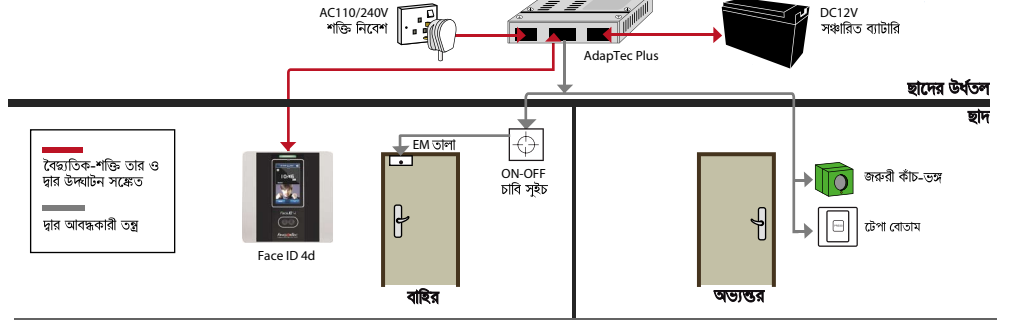

স্থাপন-প্রণালী চিত্রণ

স্বতন্ত্র বিষয় নির্দিষ্টকরণ

মডেল	Face ID 4d
পৃষ্ঠভাগের কারিকুরি	Acrylonitrile butadiene styrene/polycarbonate মিশ্রণ
স্থানান্তরের রক্ষণ	উচ্চ মানের ইনফ্রারেড ক্যামেরা
মাইক্রোপ্রসেসর	1.2Ghz
মেমরি	256 MB ফ্ল্যাশ মেমরি ও 128 MB SDRAM
কলনবিধি	মুখমণ্ডল BioBridge VX 7.0
PUSH TECHNOLOGY	হ্যাঁ
পাট আয়তন (L X W X H), mm	151 x 26 x 150
সংরক্ষণ পদ্ধতি	
মুখমণ্ডলের টেম্পলেট	3000
কার্ড	10000
সম্পাদিত কর্ম	200000
তাপিকাতুষ্টি ও যাচাইকরণ	
প্রণালী	মুখমণ্ডল (1:1, 1:N), কার্ড ও সঙ্কেতশপদ
যাচাইকরণের সময় (সেকেন্ড)	< 1
FAR (%)	< 0.01
FRR (%)	< 0.1
কার্ড প্রযুক্তি	
RFID: 64-bit, 125kHz	হ্যাঁ
MIFARE: MFIS50/S70, 13.56MHz	ফরমালী
যোগাযোগ	
প্রণালী	TCP/IP, USB Host (বিকল্প WiFi)
Baud হার	9600, 19200, 38400, 57600, 115200
কর্মসম্পাদনার পরিবেশ	
তাপমান (°C)	0 ~ 45
আর্দ্রতা (%)	20 ~ 80
বৈদ্যুতিক শক্তি নিবেশ	DC12V 3A
মাল্টিমিডিয়া	
সাইরেন	অন্তর্নির্মিত (বিকল্প বহিরাপত)
কর্ম সঙ্কেত	হ্যাঁ
দ্রুত সম্পাদিত কর্ম যাচাই	হ্যাঁ
উপস্থিতি-সময়	
অভিবাচন কন্ঠস্বর	হ্যাঁ
প্রদর্শন	2.8" 65k রঙিন TFT স্পর্শ-পর্দার প্যানেল
ফটে-ID	হ্যাঁ
সংক্ষিপ্ত বার্তা	হ্যাঁ
ফটে গ্রহন	হ্যাঁ
দিবালোক সংরক্ষণ টাইমার	হ্যাঁ
প্রবেশাধিকার নিয়ন্ত্রণ	
EM তালি চালনার উৎপাদ	12V DC / পুনঃসম্প্রচারণ উৎপাদ
অ্যালার্ম উৎপাদ	না / মন্তব্য নেই
দ্বার সেম্পর	হ্যাঁ
কন্ঠস্বর / প্রদর্শন ভাষা (সীমিত-স্বত্)	English (Standard), Arabic, Chinese (Simplified/Traditional), Indonesian, Portuguese (Portugal), Spanish. অন্যান্য ভাষাসমূহ অনুরোধের ভিত্তিতে উপলব্ধ।
সফটওয়্যার ভাষা	English (Standard), Arabic, Bulgarian, Chinese (Simplified/Traditional), French, German, Hindi, Indonesian, Kurdish, Malay, Persian, Portuguese, Russian, Spanish, Thai, Vietnamese