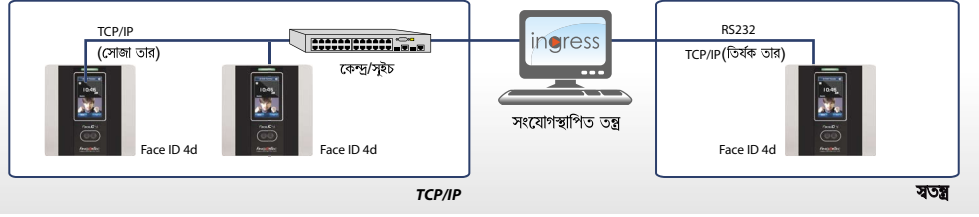

ওয়েব সংযোগ

পণ্যদ্রব্য
https://product.fingertec.com/userguide.php

- দ্রুত প্রারম্ভ গাইড
- স্থাপনকরণ গাইড
- ব্যবহারকারীর জন্য নির্দেশাবলী
- ভিডিও গাইড
- প্রযুক্তিগত পরামর্শ

Ingress Software
https://product.fingertec.com/userguide.php

গঠনবিন্যাসের নকশা

তন্ত্রগত যোগাযোগ

তন্ত্রগত চিত্রের জন্য