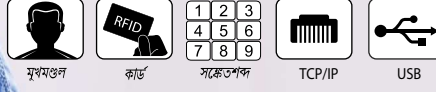

এটি আয়না নয়,
এটি একটি মুখমণ্ডল পরিচিতি সীমান্ত-বন্ধ

Face ID 4d

দ্রুতপ্রবেশ ও উপস্থিতি সময় নিয়ন্ত্রণের
জন্য মুখমণ্ডল পরিচিতি তন্ত্র

FingerTec Face ID 4 - FingerTec থেকে একটি সম্পূর্ণ নতুন ও শক্তিশালী মুখমণ্ডল পরিচিতি সীমান্ত-বন্ধ, যা স্পর্শহীন জীবমিতিক প্রযুক্তির মাধ্যমে নিখুঁত ব্যক্তিগত পরিচয় প্রমাণিত করে, এবং যথাযথ দ্রুতপ্রবেশ নিয়ন্ত্রণ সমাধানের জন্য মাত্র সেকেন্ডে মুখমণ্ডল চিনে নিতে পারে। Face ID 4-এ আছে সাম্প্রতিকতম মুখমণ্ডল পরিচিতি কলনবিধি Face Biobridge VX 7.0 এজন্য তালিকাভুক্তি ও যাচাইকরণের সময়ে মুখমণ্ডলের বশিষ্টগুলি আরও দ্রুত ও নিখুঁতভাবে সনাক্ত করা সম্ভব হয়, এবং উচ্চ মানের ক্যামেরা ও ইনফ্রারেড বৈশিষ্ট্যগুলি থাকতে অতি অল্প আলোকেও মুখমণ্ডল সনাক্তকরণ সম্ভব হয়। নিদ্রিত কর্মের জন্য উপযোগী করা এই যন্ত্রটি দ্রুতপ্রবেশ প্রয়োগ দ্বারা প্রস্তুত হয়ে আসে। এই Face ID 4d হচ্ছে একটি আদর্শ সমাধান যা ক্ষুদ্র ও মধ্যম আকারের উদ্যোগের জন্য, এবং একইসঙ্গে যাদের একটি নির্ভরযোগ্য স্পর্শহীন প্রতিকারের প্রয়োজন তাঁদের জন্য, অত্যন্ত উপযুক্ত।

স্পর্শহীন সনাক্তকরণ

Face ID 4d-র জন্য আপনার প্রয়োজন শুধু একটিবার যন্ত্রের দিকে তাকানো, তাহলেই আপনি যেতে প্রস্তুত। মুখমণ্ডল পরিচিতি আপনার হাতের ব্যবহার নিষ্প্রয়োজন করে আপনার স্থায়ী সনাক্তকরণের কার্যটি সহজ করে দেয়।