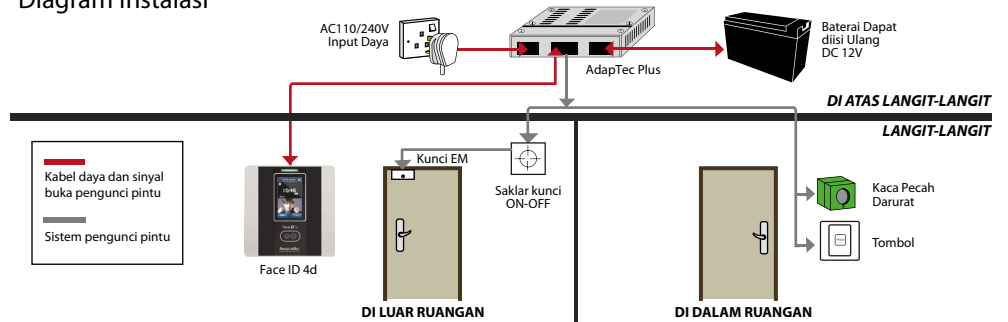

Kemudahan mengolah data Anda

Aplikasi Ingress memberi kemudahan kepada administrasi untuk melakukan kontrol aktifitas semua pintu yang terhubung dengan terminal fingertec dari jarak jauh. Dapat mempunyai fungsi untuk mengolah data-data kehadiran.

PANDUAN PENGGUNA

Komunikasi Sistem

Hanya sebagai ilustrasi

Diagram Instalasi

SPESIFIKASI

MODEL	Face ID 4d
FINISHING PERMUKAAN	Campuran stirena butadiene akrilonitril/polikarbonat
JENIS PEMINDAI	Non dilapisi scanner optik
MIKROPROSESOR	1.2Ghz
MEMORI	Memori flash 256 MB & 128 MB SDRAM
ALGORITMA	Wajah BioBridge VX 7.0
PUSH TECHNOLOGY	Ya
DIMENSI (P X L X T), mm	151 x 26 x 150
PENYIMPANAN	
Templat wajah	3000
Kartu	10000
Transaksi	200000
PENDAFTARAN & VERIFIKASII	
Metode	Wajah (1:1, 1:N), kartu & kata sandi
Waktu verifikasi (detik)	< 1
FAR (%)	< 0.01
FRR (%)	< 0.1
TEKNOLOGI KARTU	
RFID: 64-bit, 125kHz	Ya
MIFARE: MFIS50/S70, 13.56MHz	Dibuat sesuai pesanan
KOMUNIKASI	
Metode	TCP/IP, USB Host (Opsional WiFi)
Laju baud	9600, 19200, 38400, 57600, 115200
LINGKUNGAN PENGOPERASIAN	
Suhu (°C)	0 ~ 45
Kelembaban (%)	20 ~ 80
Input Daya	DC 12V 3A
ABSENSI KEHADIRAN	
Sirene	Built-in (Opsional eksternal)
Kode kerja	Ya
Pemeriksaan transaksi cepat	Ya
MULTIMEDIA	
Suara sambutan	Ya
Layar	Panel layar sentuh TFT 2.8" 65K warna
ID-Foto	Ya
Pesan singkat	Ya
Capture foto	Ya
Day light saving time	Ya
KONTROL AKSES	
Output penggerak EM lock	DC12V / output relay
Output alarm	NO/NC
Sensor Pintu	Ya
SUARA / BAHASA TAMPILAN (TERMINAL)	Bahasa Inggris (Standar), Arab, China (Sederhana / Tradisional), Indonesia, Portugis (Portugal), Spanyol. Bahasa lain yang tersedia atas permintaan.
BAHASA PERANTI LUNAK	Bahasa Inggris (Standar), Arab, Bulgaria, China (Sederhana / Tradisional), Prancis, Jerman, Hindi, Indonesia, Kurdi, Melayu, Persia, Portugis, Rusia, Spanyol, Thailand, Vietnam.