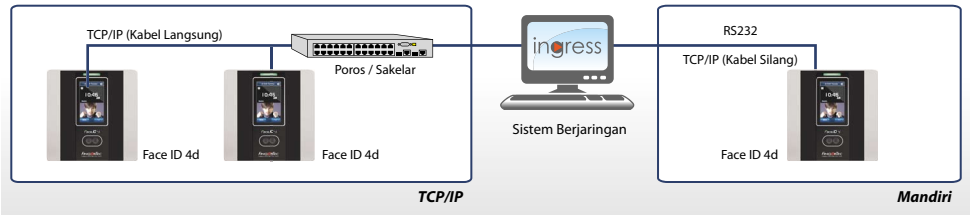

Kemudahan mengolah data Anda

Aplikasi Ingress memberi kemudahan kepada administrasi untuk melakukan kontrol aktifitas semua pintu yang terhubung dengan terminal fingertec dari jarak jauh. Dapat mempunyai fungsi untuk mengolah data-data kehadiran.

PANDUAN PENGGUNA

Komunikasi Sistem

Hanya sebagai ilustrasi

Diagram Instalasi

SPESIFIKASI

MODEL	Face ID 4d
FINISHING PERMUKAAN	Campuran stirena butadiene akrilonitril/polikarbonat
JENIS PEMINDAI	Non dilapisi scanner optik
MIKROPROSESOR	1.2Ghz
MEMORI	Memori flash 256 MB & 128 MB SDRAM
ALGORITMA	Wajah BioBridge VX 7.0
PUSH TECHNOLOGY	Ya
DIMENSI (P X L X T), mm	151 x 26 x 150
PENYIMPANAN	
Templat wajah	3000
Kartu	10000
Transaksi	200000
PENDAFTARAN & VERIFIKASII	
Metode	Wajah (1:1, 1:N), kartu & kata sandi
Waktu verifikasi (detik)	< 1
FAR (%)	< 0.01
FRR (%)	< 0.1
TEKNOLOGI KARTU	
RFID: 64-bit, 125kHz	Ya
MIFARE: MFIS50/S70, 13.56MHz	Dibuat sesuai pesanan
KOMUNIKASI	
Metode	TCP/IP, USB Host (Opsional WiFi)
Laju baud	9600, 19200, 38400, 57600, 115200
LINGKUNGAN PENGOPERASIAN	
Suhu (°C)	0 ~ 45
Kelembaban (%)	20 ~ 80
Input Daya	DC 12V 3A
ABSENSI KEHADIRAN	
Sirene	Built-in (Opsional eksternal)
Kode kerja	Ya
Pemeriksaan transaksi cepat	Ya
MULTIMEDIA	
Suara sambutan	Ya
Layar	Panel layar sentuh TFT 2.8" 65K warna
ID-Foto	Ya
Pesan singkat	Ya
Capture foto	Ya
Day light saving time	Ya
KONTROL AKSES	
Output penggerak EM lock	DC12V / output relay
Output alarm	NO/NC
Sensor Pintu	Ya
SUARA / BAHASA TAMPILAN (TERMINAL)	Bahasa Inggris (Standar), Arab, China (Sederhana / Tradisional), Indonesia, Portugis (Portugal), Spanyol. Bahasa lain yang tersedia atas permintaan.
BAHASA PERANTI LUNAK	Bahasa Inggris (Standar), Arab, Bulgaria, China (Sederhana / Tradisional), Prancis, Jerman, Hindi, Indonesia, Kurdi, Melayu, Persia, Portugis, Rusia, Spanyol, Thailand, Vietnam.