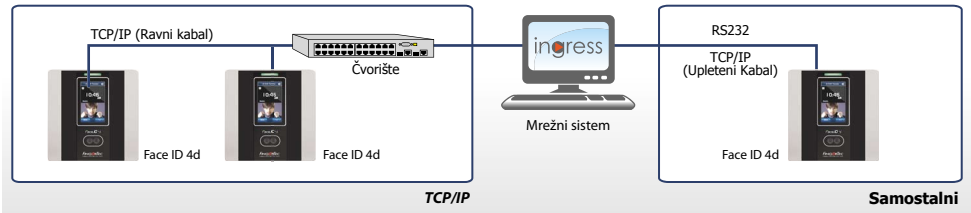

WEB LINK

Proizvod
<https://product.fingertec.com/userguide.php>

- Smernice za Brz Start
- Smernice za Instalaciju
- Smernice za Korisnika
- Video Smernice
- Tehnički Saveti

Ingress Software
<https://product.fingertec.com/userguide.php>

PLAN PRIKAZA

Komunikacija sa sistemom

samo za ilustraciju

Instalacioni dijagram

ТЕХНИЧЕСКИЕ ПАРАМЕТРЫ

MODEL	Face ID 4d
MATERIJAL POVRŠINE	Acrylonitrile butadiene styrene/polycarbonate blend
TIP SKENERA	Infracrvena kamera visoke rezolucije
MIKROPROCESOR	1.2Ghz
MEMORIJA	256 MB flash memorija & 128 MB SDRAM
ALGORITAM	Face BioBridge VX 7.0
PUSH TECHNOLOGY	Da
DIMENZIJE PRODUKTA (D x Š x V), mm	151 x 26 x 150
KAPACITET MEMORIJE	
Šabloni izgleda lica	3000
Kartice	10000
Transakcije	200000
PRIJAVA I REGISTRACIJA	
Metode	Face (1:1, 1:N), kartica i šifra
Vreme verifikacije (sec)	< 1
FAR (%)	< 0.01
FRR (%)	< 0.1
TEHNOLOGIJA KARTICE	
RFID: 64-bit, 125kHz	Da
MIFARE: MFIS50/S70, 13.56MHz	Po porudžbini
KOMUNIKACIJA	
Metoda	TCP/IP, USB Host (Opcioni WiFi)
Baud rates	9600, 19200, 38400, 57600, 115200
OPERACIONO OKRUŽENJE	
Temperatura (°C)	0 ~ 45
Vlažnost (%)	20 ~ 80
Ulazna snaga	DC 12V 3A
RADNO VREME	
Sirena	Ugrađen (Opcioni spoljni)
Radni kodovi	Da
Brzo proveravanje transakcija	Da
MULTIMEDIA	
Glas dobrodošlice	Da
Ekran	2.8" 65k kolor panel TFT tač ekrana
Foto-ID	Da
Kratka poruka	Da
Uzimanje fotografije	Da
Tajmer za dnevnu uštedu energije	Da
KONTROLA PRISTUPA	
EM-Brava Izlaz	12V DC / relay izlaz
Alarm izlaz	NO/NC
Door sensor	Da
GOVORNI JEZICI (TERMINAL)	
	English (Standard), Arabic, Chinese (Simplified/Traditional), Indonesian, Portuguese (Portugal), Spanish. Drugi jezici su dostupni po zahtevu
PROGRMSKI JEZIK	
	English (Standard), Arabic, Bulgarian, Chinese (Simplified/Traditional), French, German, Hindi, Indonesian, Kurdish, Malay, Persian, Portuguese, Russian, Spanish, Thai, Vietnamese