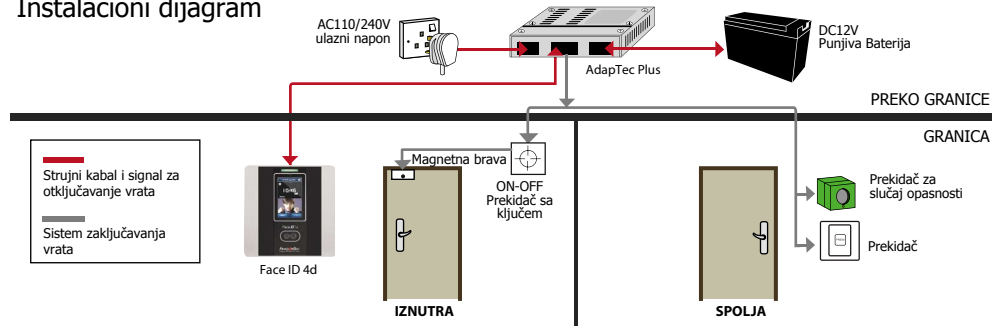

WEB LINK

Proizvod
<https://product.fingertec.com/userguide.php>

- Smernice za Brz Start
- Smernice za Instalaciju
- Smernice za Korisnika
- Video Smernice
- Tehnički Saveti

Ingress Software
<https://product.fingertec.com/userguide.php>

PLAN PRIKAZA

Komunikacija sa sistemom

samo za ilustraciju

Instalacioni dijagram

ТЕХНИЧЕСКИЕ ПАРАМЕТРЫ

MODEL	Face ID 4d
MATERIJAL POVRŠINE	Acrylonitrile butadiene styrene/polycarbonate blend
TIP SKENERA	Infracrvena kamera visoke rezolucije
MIKROPROCESOR	1.2Ghz
MEMORIJA	256 MB flash memorija & 128 MB SDRAM
ALGORITAM	Face BioBridge VX 7.0
PUSH TECHNOLOGY	Da
DIMENZIJE PRODUKTA (D x Š x V), mm	151 x 26 x 150
KAPACITET MEMORIJE	
Šabloni izgleda lica	3000
Kartice	10000
Transakcije	200000
PRIJAVA I REGISTRACIJA	
Metode	Face (1:1, 1:N), kartica i šifra
Vreme verifikacije (sec)	< 1
FAR (%)	< 0.01
FRR (%)	< 0.1
TEHNOLOGIJA KARTICE	
RFID: 64-bit, 125kHz	Da
MIFARE: MFIS50/S70, 13.56MHz	Po porudžbini
KOMUNIKACIJA	
Metoda	TCP/IP, USB Host (Opcioni WiFi)
Baud rates	9600, 19200, 38400, 57600, 115200
OPERACIONO OKRUŽENJE	
Temperatura (°C)	0 ~ 45
Vlažnost (%)	20 ~ 80
Ulazna snaga	DC 12V 3A
RADNO VREME	
Sirena	Ugrađen (Opcioni spoljni)
Radni kodovi	Da
Brzo proveravanje transakcija	Da
MULTIMEDIA	
Glas dobrodošlice	Da
Ekran	2.8" 65k kolor panel TFT tač ekrana
Foto-ID	Da
Kratka poruka	Da
Uzimanje fotografije	Da
Tajmer za dnevnu uštedu energije	Da
KONTROLA PRISTUPA	
EM-Brava Izlaz	12V DC / relay izlaz
Alarm izlaz	NO/NC
Door sensor	Da
GOVORNI JEZICI (TERMINAL)	
	English (Standard), Arabic, Chinese (Simplified/Traditional), Indonesian, Portuguese (Portugal), Spanish. Drugi jezici su dostupni po zahtevu
PROGRMSKI JEZIK	
	English (Standard), Arabic, Bulgarian, Chinese (Simplified/Traditional), French, German, Hindi, Indonesian, Kurdish, Malay, Persian, Portuguese, Russian, Spanish, Thai, Vietnamese