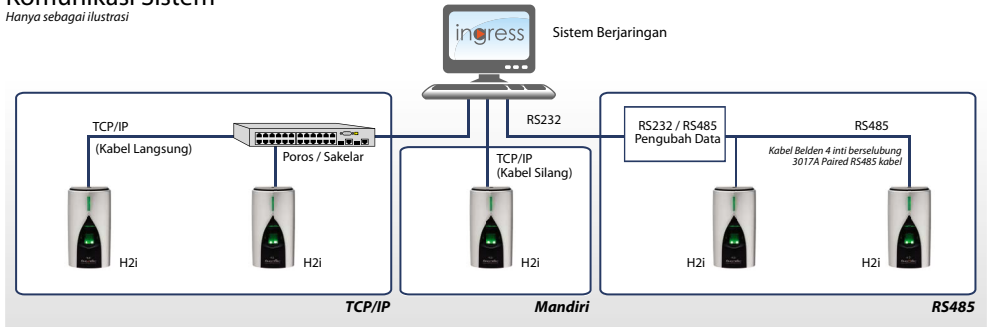

TAUTAN WEB

Produk
<https://product.fingertec.com/userguide.php>

- Panduan Cepat Untuk Memulai
- Panduan Instalasi
- Panduan Pengguna
- Panduan Video
- Tips Teknis

Perangkat Lunak Ingress
<https://product.fingertec.com/userguide.php>

PANDUAN PENGGUNA

Komunikasi Sistem

Hanya sebagai ilustrasi