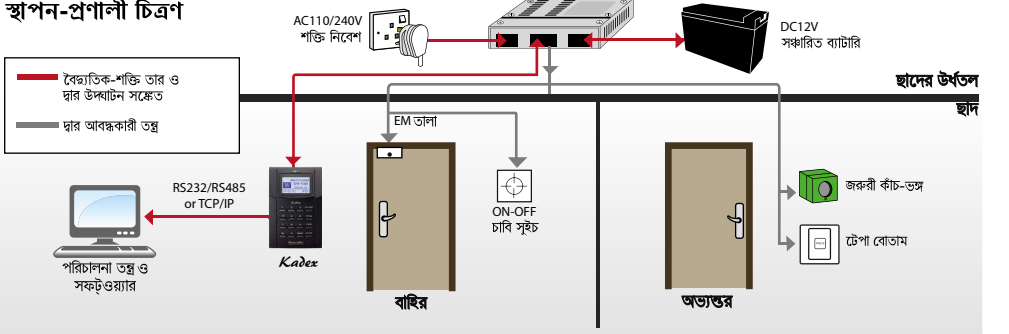

স্থাপন-প্রণালী চিত্র

স্বতন্ত্র বিষয় নির্দিষ্টকরণ

মডেল	Kadex	m-Kadex
পৃষ্ঠভাগের কারিকুরি	Acrylonitrile butadiene styrene (ABS)	Polycarbonate
ক্যানালের রকম	RFID	
মাইক্রোপ্রসেসর	400 MHz	
মেমরি	8 MB ফ্ল্যাশ মেমরি ও 32 MB SDRAM	4 MB ফ্ল্যাশ মেমরি ও 32 MB SDRAM
PUSH TECHNOLOGY	হ্যাঁ	N/A
পাট আয়তন (L X W X H), mm	92 x 48 x 137	92 x 29 x 134
সংরক্ষণ পদ্ধতি		
কার্ড	30000	
সম্পাদিত কর্ম	50000	
তালিকাভুক্তি ও যাচাইকরণ		
প্রণালী	কার্ড ও সংকেতশব্দ	কার্ড
কার্ড প্রতি ব্যবহারকারী ID	1	
নির্ধারিত দূরত্ব, mm	40 ~ 80 (RFID, HID), 30 ~ 50 (Mifare)	
যাচাইকরণের সময় (সেকেন্ড)	<1	
কার্ড প্রযুক্তি		
RFID: 64-bit, 125kHz	হ্যাঁ	
MIFARE: MFIS50/S70, 13.56MHz	ফরম্যাশী	
HID: HID 1326, 26-bit, 125kHz	ফরম্যাশী	
যোগাযোগ		
প্রণালী	TCP/IP, RS232, RS485, USB ডিক্র	
Baud হার	9600, 19200, 38400, 57600, 115200	
Wiegand	26-bit নিবেশ/উৎপাদ	
কর্মসম্পাদনার পরিবেশ		
তাপমান (°C)	0 ~ 45	
আর্দ্রতা (%)	20 ~ 80	
বৈদ্যুতিক শক্তি নিবেশ	DC 12V 2A	
মাল্টিমিডিয়া		
কর্ম সংকেত	হ্যাঁ	N/A
উপস্থিতি-সময়		
কন্ট্রোল	হ্যাঁ	N/A
Display	Black and White	N/A
সংক্ষিপ্ত বার্তা	হ্যাঁ	N/A
প্রশিক্ষণের নিয়ন্ত্রণ		
EM তালিকা চালনার উৎপাদ	DC 12V 3A / পুনঃসম্প্রচার উৎপাদ	
অ্যালার্ম উৎপাদ	না / মন্তব্য নেই	
বিরুদ্ধ-পশ্চাদপাঠ্যচালনা	হ্যাঁ	
কন্ট্রোল / প্রদর্শন ভাষা (সীমিত-স্বতন্ত্র)	English (Standard), Arabic, Chinese (Simplified/Traditional), Indonesian, Portuguese (Portugal), Spanish. অন্যান্য ভাষাসমূহ অনুরোধের ভিত্তিতে উপলব্ধ।	
SOFTWARE LANGUAGE	English (Standard), Arabic, Bulgarian, Chinese (Simplified/Traditional), French, German, Hindi, Indonesian, Kurdish, Malay, Persian, Portuguese, Russian, Spanish, Thai, Vietnamese	

*N/A: প্রযোজ্য নয়

অনুমোদিত পুনর্বিবেচনা