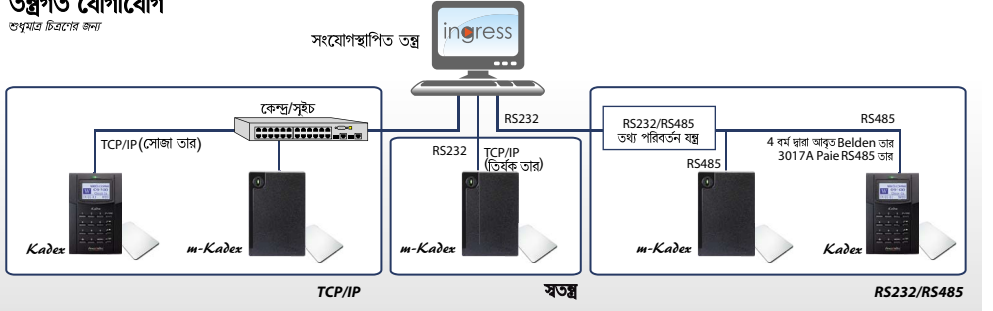

ওয়েব সংযোগ

পণ্যদ্রব্য
https://product.fingertec.com/userguide.php

- দ্রুত প্রারম্ভ গাইড
- স্থাপনকরণ গাইড
- ব্যবহারকারীর জন্য নির্দেশাবলী
- ভিডিও গাইড
- প্রযুক্তিগত পরামর্শ

Ingress Software
https://product.fingertec.com/userguide.php

গঠনবিন্যাসের নকশা

তন্ত্রগত যোগাযোগ

শুধুমাত্র চিত্রের জন্য

টোকা: উপরে বর্ণিত তন্ত্রে যোগাযোগ প্রাপ্তি নিশ্চয় করতে, Kadex স্থাপন-প্রণালীটি অবিকল সেইরূপ, i-Kadex বাদে