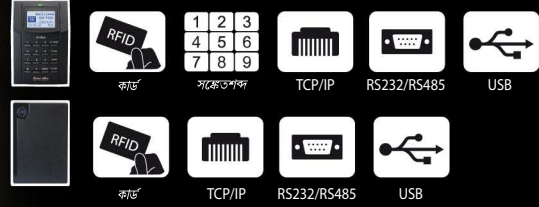

এর সহায়ে একটি দৃঢ় প্রবেশাধিকার FingerTec *Kadex*

Kadex হচ্ছে একটি প্রবেশাধিকার নিয়ন্ত্রণ ও উপস্থিতি-সময়ের কার্ড নিশ্চয়কারী প্রশালী বা কার্ড ID, একটি 5-সংখ্যার সঙ্কেতশব্দ অথবা ঐ দুইয়ের সমন্বয় সমর্থন করে। সমগ্র Kadex সিরিজটির ভিতর অন্তর্ভুক্ত আছে Kadex, m-Kadex - যেটি হচ্ছে LCD পর্দা ও কী প্যাড ছাড়া Kadex-এর একটি সহজ সংস্করণ, এবং ভূত্য নির্গমন নায়ককারী i-Kadex। যাঁরা আধুনিক কৌশলযুক্ত চিরাচরিত পাঞ্চ কার্ড পছন্দ করেন, তাঁদের জন্য i-Kadex-এর সঙ্গে Kadex নয়ত Qn-Kadex-এর সমন্বয়ে একটি সম্পূর্ণ ও সাশ্রয়কারী দ্বার প্রবেশ ও প্রস্থান অধিকারযুক্ত তন্ত্র নির্মিত হয়।

ক্ষুদ্র, কিন্তু অতিসমর্থ

Face ID 4d-র পরিকল্পনাটি বিশেষরূপে উদ্ভাবিত হয়েছে আপনার মুখের অবস্থান ও প্রান্তিকরণ স্বচ্ছন্দ সহজ করতে যাঁে পরিচয় যাচাই অনায়াস ও নির্বিকল হয়।

ব্যয়ের মূল্য লাভ

আপনার FingerTec তন্ত্রটি m-Kadex-এর সঙ্গে মিলিয়ে-মিশিয়ে নিন ও য অর্থ ব্যয় করেছেন তার মূল্য লাভ করুন। প্রধান প্রবেশদ্বারের জন্য Kadex বছে নিন, অন্যান্য প্রবেশপথের জন্য m-Kadex ও প্রস্থানপথের জন্য i-Kadex। আপনার জীবনে কি বিকল্প কামনা করেন না?

আপনার যাচাইকরণ পদ্ধতিগুলির সমন্বয় করুন

আপনার কর্মক্ষেত্র অধিকতর নিরাপদ করতে মনোনিবেশ করুন যাচাইকরণ পদ্ধতির সমন্বয়। কঠোর নিরাপত্তার জন্য Kadex-এর সঙ্গে কার্ড ও সঙ্কেতশব্দ যাচাইকরণটি নির্বাচন করুন।

আপনার পালাবদল কর্মচারীদের পরিচালনা করুন