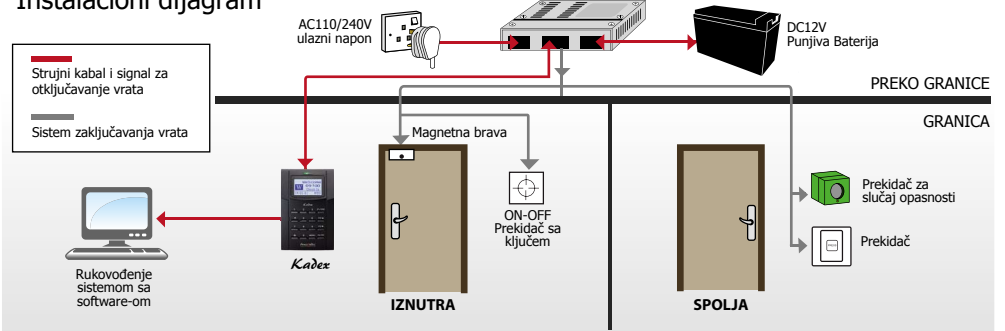

## WEB LINK

Proizvod  
<https://product.fingertec.com/userguide.php>

- Smernice za Brz Start
- Smernice za Instalaciju
- Smernice za Korisnika
- Video Smernice
- Tehnički Saveti

Ingress Software  
<https://product.fingertec.com/userguide.php>

## PLAN PRIKAZA

### Komunikacija sa sistemom

samo za ilustraciju

**Napomena:** Sistemska komunikacija za Kadex instalaciju je potpuno ista kao što je prikazano gore, minus i-Kadex

### Instalacioni dijagram