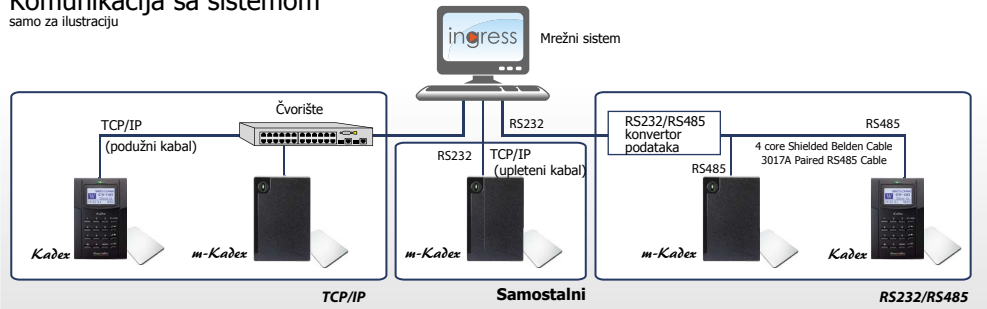

WEB LINK

Proizvod
<https://product.fingertec.com/userguide.php>

- Smernice za Brz Start
- Smernice za Instalaciju
- Smernice za Korisnika
- Video Smernice
- Tehnički Saveti

Ingress Software
<https://product.fingertec.com/userguide.php>

PLAN PRIKAZA

Komunikacija sa sistemom

samo za ilustraciju

Napomena: Sistemska komunikacija za Kadex instalaciju je potpuno ista kao što je prikazano gore, minus i-Kadex