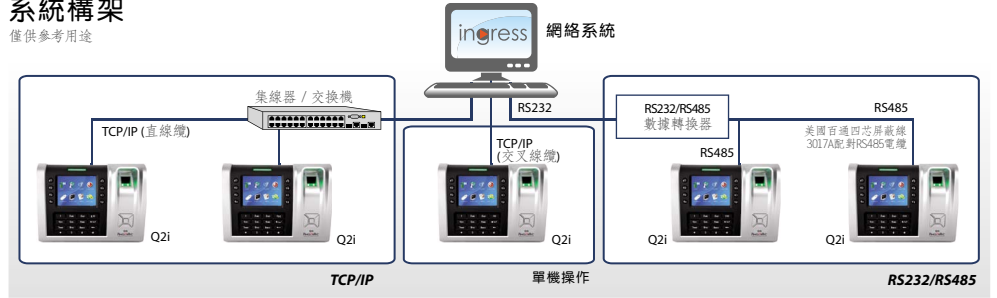

**輕鬆管理資料**

有了 Ingress 軟體應用程序，管理工作就易如反掌了。Ingress 讓您遙控所有連線終端機的門禁活動，同時又具備考勤監控功能。

**工作代碼**

讓您的員工透過我們的工作代碼功能報告自己的行踪，體驗更大的獨立性。

**簡易的終端機同步處理**

選用 TCP/IP、RS485/RS232、USB 閃存盤，甚至是無線網路（根據要求），同步處理您的終端機，遠比您所想像的更容易！

**全彩螢幕**

此型號備有全彩 TFT 螢幕。顯示圖片、企業宣傳、螢幕保護程序和終端機的彩色螢幕等等。

產品  
<https://product.fingertec.com/userguide.php>

- 快速入門指南
- 安裝指南
- 用戶指南
- 短片指南
- 技術提示

Ingress 軟件  
<https://product.fingertec.com/userguide.php>

系統構架

僅供參考用途

安裝示意圖

規格

機型	Q2i
表面加工	丙烯腈、丁二烯、苯乙烯共聚物 (ABS)
掃描器類型	非塗層光學掃描器
微處理器	800 MHz
記憶體	256 閃存記憶體和 64 MB SDRAM
算法	BioBridge VX 9.0 / VX 10.0
推送技術	有
外形尺寸(長x寬x高)毫米	200 x 56 x 160
<b>存儲</b>	
指紋模板	10000
門卡	10000
考勤記錄	200000
<b>登記與驗證</b>	
方法	指紋 (1:1, 1:N), 門卡和密碼
建議每個用戶ID指紋	2
指紋安置	任何角度
驗證時間 (秒)	< 1
FAR (%)	< 0.0001
FRR (%)	< 1
<b>門卡技術</b>	
RFID: 64-bit, 125kHz	有
MIFARE: MFIS50/S70, 13.56MHz	定做
HID: HID 1325, 26-bit, 125kHz	定做
<b>通訊</b>	
方法	TCP/IP, RS232, RS485, 閃存盤 (可選配 WiFi & 3G)
波特率	9600, 19200, 38400, 57600, 115200
韋根	26-bit 輸出/輸入
<b>操作環境</b>	
溫度 (°C)	0 ~ 45
濕度 (%)	20 ~ 80
電源輸入	DC 12V 3A
<b>考勤</b>	
警報	內建 (可選配外接式)
工作代碼	有
<b>多媒體</b>	
語音	有
顯示	3.5" 65k 彩色 TFT 螢幕
短訊	有
照片ID	有
<b>門禁</b>	
電磁鎖驅動輸出	DC 12V 3A / 繼電器輸出
警報輸出	NO/NC
防反潛回	有
問候語 / 顯示語言 (閱讀器)	英語 (標準), 阿拉伯語, 中文 (簡體/繁體), 印度尼西亞語, 葡萄牙語 (葡萄牙), 西班牙語。 其他語言可根據要求提供。