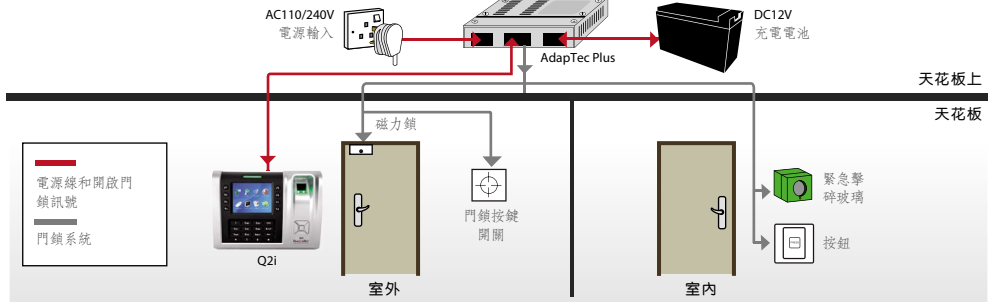

**輕鬆管理資料**

有了 Ingress 軟體應用程序，管理工作就易如反掌了。Ingress 讓您遙控所有連線終端機的門禁活動，同時又具備考勤監控功能。

**工作代碼**

讓您的員工透過我們的工作代碼功能報告自己的行踪，體驗更大的獨立性。

**簡易的終端機同步處理**

選用 TCP/IP、RS485/RS232、USB 閃存盤，甚至是無線網路（根據要求），同步處理您的終端機，遠比您所想像的更容易！

**全彩螢幕**

此型號備有全彩 TFT 螢幕。顯示圖片、企業宣傳、螢幕保護程序和終端機的彩色螢幕等等。

產品  
<https://product.fingertec.com/userguide.php>

- 快速入門指南
- 安裝指南
- 用戶指南
- 短片指南
- 技術提示

Ingress 軟件  
<https://product.fingertec.com/userguide.php>

系統構架

僅供參考用途

安裝示意圖

規格

機型	Q2i
表面加工	丙烯腈、丁二烯、苯乙烯共聚物 (ABS)
掃描器類型	非塗層光學掃描器
微處理器	800 MHz
記憶體	256 閃存記憶體和 64 MB SDRAM
算法	BioBridge VX 9.0 / VX 10.0
推送技術	有
外形尺寸(長x寬x高)毫米	200 x 56 x 160
<b>存儲</b>	
指紋模板	10000
門卡	10000
考勤記錄	200000
<b>登記與驗證</b>	
方法	指紋 (1:1, 1:N), 門卡和密碼
建議每個用戶ID指紋	2
指紋安置	任何角度
驗證時間 (秒)	< 1
FAR (%)	< 0.0001
FRR (%)	< 1
<b>門卡技術</b>	
RFID: 64-bit, 125kHz	有
MIFARE: MFIS50/S70, 13.56MHz	定做
HID: HID 1325, 26-bit, 125kHz	定做
<b>通訊</b>	
方法	TCP/IP, RS232, RS485, 閃存盤 (可選配 WiFi & 3G)
波特率	9600, 19200, 38400, 57600, 115200
韋根	26-bit 輸出/輸入
<b>操作環境</b>	
溫度 (°C)	0 ~ 45
濕度 (%)	20 ~ 80
電源輸入	DC 12V 3A
<b>考勤</b>	
警報	內建 (可選配外接式)
工作代碼	有
<b>多媒體</b>	
語音	有
顯示	3.5" 65k 彩色 TFT 螢幕
短訊	有
照片ID	有
<b>門禁</b>	
電磁鎖驅動輸出	DC 12V 3A / 繼電器輸出
警報輸出	NO/NC
防反潛回	有
問候語 / 顯示語言 (閱讀器)	英語 (標準), 阿拉伯語, 中文 (簡體/繁體), 印度尼西亞語, 葡萄牙語 (葡萄牙), 西班牙語。 其他語言可根據要求提供。