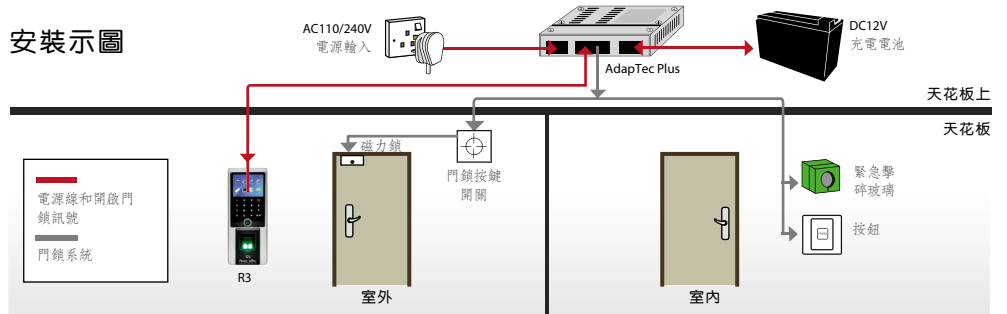

資料管理簡化

R3配備了TCP/IP連接，而它不可用時，能以USB閃存驅動器將交易記錄傳送到您的電腦。

時區啟用

以R3的時區功能保障您的處所，讓您全面控制門禁。R3備有時區、組別時區及組別驗證功能，任您部署。

內置警報

R3可以安裝外接警報，以便在發生緊急情況和破門事件時向您發出警報。以組別時區和組別驗證功能保障您的處所。

固件和軟體免費更新

功能和特性都在不斷地通過技術研發和產業需求而沿革，因此，我們主機的軟體和固件更新都免費。

產品  
<https://product.fingertec.com/userguide.php>

- 快速入門指南
- 安裝指南
- 用戶指南
- 短片指南
- 技術提示

Ingress軟件  
<https://product.fingertec.com/userguide.php>

裝設示意圖

系統構架

僅供參考用途

安裝示意圖

規格

機型	R3
表面加工	In-mould labelling (IML), poly carbonate (PC) & 苯乙烯共聚物 (ABS)
掃描器類型	非塗層光學掃描器
微處理器	400 MHz
記憶體	256 閃存記憶體和 32 MB SDRAM
算法	有
推送技術	BioBridge VX 10.0
外形尺寸(長x寬x高)毫米	78 x 32 x 190
<b>存儲</b>	
指紋模板	3000
門卡	10000
考勤記錄	100000
<b>登記與驗證</b>	
方法	指紋 (1:1, 1:N), 門卡和密碼
建議每個用戶ID指紋	2
指紋安置	任何角度
驗證時間 (秒)	< 1
誤認率 (%)	< 0.0001
拒認率 (%)	< 1
<b>門卡技術</b>	
RFID: 64-bit, 125kHz	有
MIFARE: MIFIS50/S70, 13.56MHz	定做
<b>通訊</b>	
方法	TCP/IP, RS232, RS485, 閃存盤
波特率	9600, 19200, 38400, 57400, 115200
韋根	26-bit 輸出/輸入
<b>操作環境</b>	
溫度 (°C)	0 ~ 45
濕度 (%)	20 ~ 80
電源輸入	DC 12V 3A
<b>考勤</b>	
工作代碼	有
<b>多媒體</b>	
語音	有
顯示	2.4" 3k 彩色 LCD
照片 ID	有
短訊	有
<b>門禁</b>	
電磁鎖驅動輸出	DC 12V 3A / 繼電器輸出
警報輸出	NO/NC
防反潛回	有
問候語 / 顯示語言 (閱讀器)	英語 (標準), 阿拉伯語, 中文 (簡體/繁體), 印度尼西亞語, 葡萄牙語 (葡萄牙), 西班牙語。 其他語言可根據要求提供。
軟體語言	英語 (標準), 阿拉伯語, 保加利亞語, 中文 (簡體/繁體), 法語, 德語, 印地語, 印度尼西亞語, 庫爾德語, 馬來語, 波斯語, 葡萄牙語, 俄語, 西班牙語, 泰語, 越南語