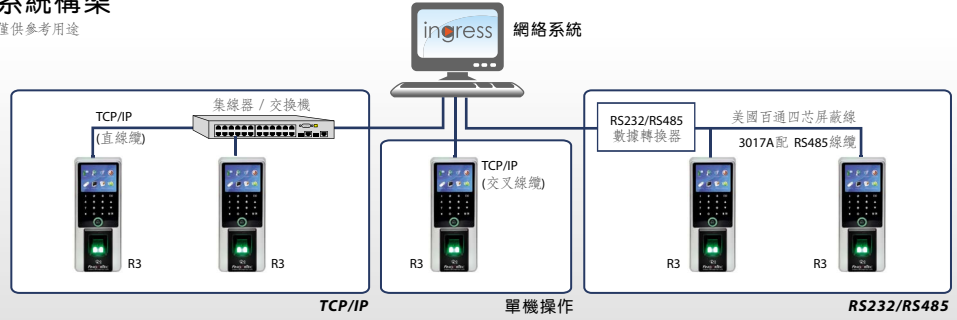

多重驗證方法

從指紋到刷卡和密碼驗證，R3提供了各種可能性。以指紋辨識作為主要登記形式，優化您的安全規格。

以生物辨識技術精確辨識

R3採用細節匹配技術，可確保只有已登記的用戶獲准通行，杜絕代人打卡的情況。

完善的門禁解決方案

讓您的R3門禁終端機配以R2c從機出口讀卡器，便能體驗完善的門禁進出便利。

高清晰度彩色顯示器和觸摸面板

我們的2.4吋彩色LCD顯示器和觸摸面板集風采與功能於一身，必會在美學和功能方面令您讚賞不已。

資料管理簡化

R3配備了TCP/IP連接，而它不可用時，能以USB閃存驅動器將交易記錄傳送到您的電腦。

時區啟用

以R3的時區功能保障您的處所，讓您全面控制門禁。R3備有時區、組別時區及組別驗證功能，任您部署。

內置警報

R3可以安裝外接警報，以便在發生緊急情況和破門事件時向您發出警報。以組別時區和組別驗證功能保障您的處所。

固件和軟體免費更新

功能和特性都在不斷地通過技術研發和產業需求而沿革，因此，我們主機的軟體和固件更新都免費。

產品  
<https://product.fingertec.com/userguide.php>

- 快速入門指南
- 安裝指南
- 用戶指南
- 短片指南
- 技術提示

Ingress軟件  
<https://product.fingertec.com/userguide.php>

裝設示意圖

系統構架

僅供參考用途

安裝示意圖

規格

機型	R3
表面加工	In-mould labelling (IML), poly carbonate (PC) & 苯乙烯共聚物 (ABS)
掃描器類型	非塗層光學掃描器
微處理器	400 MHz
記憶體	256 閃存記憶體和 32 MB SDRAM
算法	有
推送技術	BioBridge VX 10.0
外形尺寸(長x寬x高)毫米	78 x 32 x 190
<b>存儲</b>	
指紋模板	3000
門卡	10000
考勤記錄	100000
<b>登記與驗證</b>	
方法	指紋 (1:1, 1:N), 門卡和密碼
建議每個用戶ID指紋	2
指紋安置	任何角度
驗證時間 (秒)	< 1
誤認率 (%)	< 0.0001
拒認率 (%)	< 1
<b>門卡技術</b>	
RFID: 64-bit, 125kHz	有
MIFARE: MIFIS50/S70, 13.56MHz	定做
<b>通訊</b>	
方法	TCP/IP, RS232, RS485, 閃存盤
波特率	9600, 19200, 38400, 57400, 115200
韋根	26-bit 輸出/輸入
<b>操作環境</b>	
溫度 (°C)	0 ~ 45
濕度 (%)	20 ~ 80
電源輸入	DC 12V 3A
<b>考勤</b>	
工作代碼	有
<b>多媒體</b>	
語音	有
顯示	2.4" 3k 彩色 LCD
照片 ID	有
短訊	有
<b>門禁</b>	
電磁鎖驅動輸出	DC 12V 3A / 繼電器輸出
警報輸出	NO/NC
防反潛回	有
問候語 / 顯示語言 (閱讀器)	英語 (標準), 阿拉伯語, 中文 (簡體/繁體), 印度尼西亞語, 葡萄牙語 (葡萄牙), 西班牙語。 其他語言可根據要求提供。
軟體語言	英語 (標準), 阿拉伯語, 保加利亞語, 中文 (簡體/繁體), 法語, 德語, 印地語, 印度尼西亞語, 庫爾德語, 馬來語, 波斯語, 葡萄牙語, 俄語, 西班牙語, 泰語, 越南語