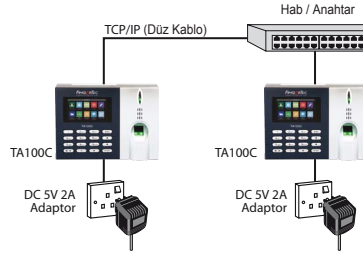

TCP/IP (Çoklu Terminal Sistemi)