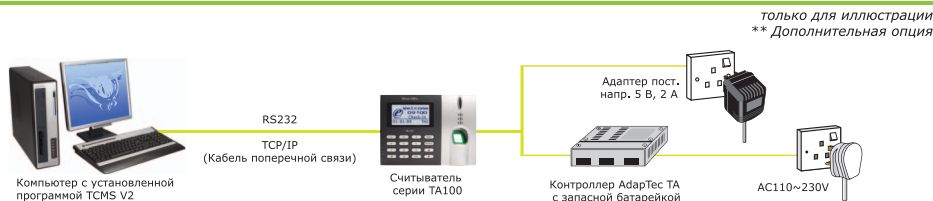

ПЛАН РАЗМЕЩЕНИЯ

План размещения (система с одним считывателем)