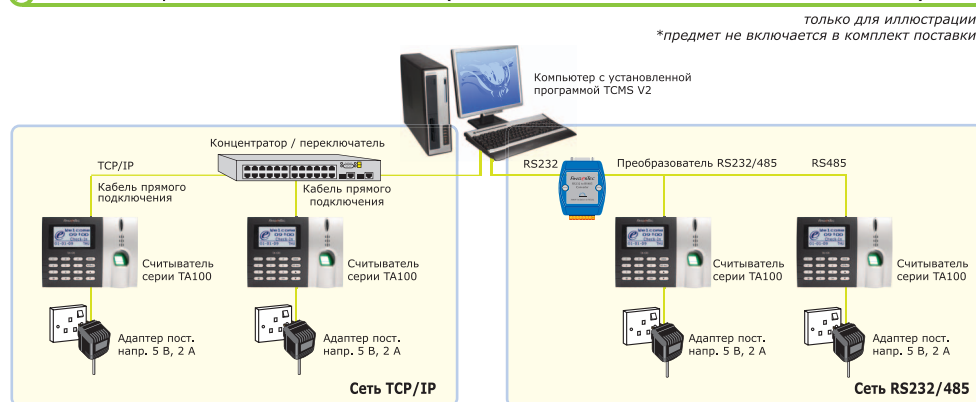

Сетевая среда TCP/IP или RS485 (Система с несколькими считывателями)

ТЕХНИЧЕСКИЕ ПАРАМЕТРЫ

МОДЕЛЬ	TA102	TA103	TA103-R
МАТЕРИАЛ КОРПУСА	Акрилонитрилбутадиенстирол (АБС)		
ТИП СКАНЕРА	Оптический		
РАЗМЕРЫ (Д x Ш x В), мм	190 x 52 x 140		
ЕМКОСТЬ ХРАНИЛИЩА			
• Шаблоны отпечатков пальца	1500	2800	2800
• Записи событий	100000	120000	120000
РЕГИСТРАЦИЯ И ВЕРИФИКАЦИЯ			
• Методы	Отпечаток пальца (1:1, 1:N) и пароль		Отпечаток пальца (1:1, 1:N), пароль и карта
• Рекомендуемое количество отпечатков на одного пользователя	2		
• Расположение отпечатка пальца	Под любым углом		
• Время процесса верификации (сек)	< 2		
• Вероятность ложного срабатывания (%)	< 0,0001		
• Вероятность ложного отказа (%)	< 1		
ТЕХНОЛОГИЯ КАРТ			
• Стандарт RFID : 64 бит, 125 кГц	Не применимо		Да
• Стандарт MIFARE: MFIS50/70, 13,56 МГц	Не применимо		Дополнительная опция
• Стандарт HID: HID 1325, 26 бит, 125 КГц	Не применимо		Дополнительная опция
КОММУНИКАЦИЯ			
• Методы	TCP/IP, RS232, RS485, USB флэш-диск		
• Скорость передачи информации (бод)	9600, 19200, 38400, 57600, 115200		
РАБОЧАЯ СРЕДА			
• Температура (°C)	0 ~ 45		
• Влажность воздуха (%)	20 ~ 80		
• Входное напряжение	Пост напр 5В при 2А		
УЧЕТ ПОСЕЩАЕМОСТИ			
• Звуковой сигнал	Да		
• Рабочие коды	Да		
МУЛЬТИМЕДИЯ			
• Голосовое приветствие	Да		
ГОЛОСОВОЕ ПРИВЕТСТВИЕ / ЯЗЫКОВАЯ ПОДДЕРЖКА ДИСПЛЕЯ (СЧИТЫВАТЕЛЯ)	Английский (стандартный) / (по запросу – арабский / индонезийский / испанский / турецкий / тайский / польский / корейский / румынский / португальский / голландский / китайский / французский / славянский / русский / греческий / еврейский / фарси / итальянский / вьетнамский / чешский / болгарский)		
ЯЗЫКОВАЯ ПОДДЕРЖКА ПРОГРАММНОГО ОБЕСПЕЧЕНИЯ	Английский, арабский, индонезийский, испанский, китайский, тайский, вьетнамский, французский, фарси, итальянский, русский, малайский, португальский и немецкий		

*Не применимо

Уполномоченный дилер:

FINGERTEC
www.fingertec.com

© 2009 FingerTec Worldwide Sdn. Bhd. Все права защищены.