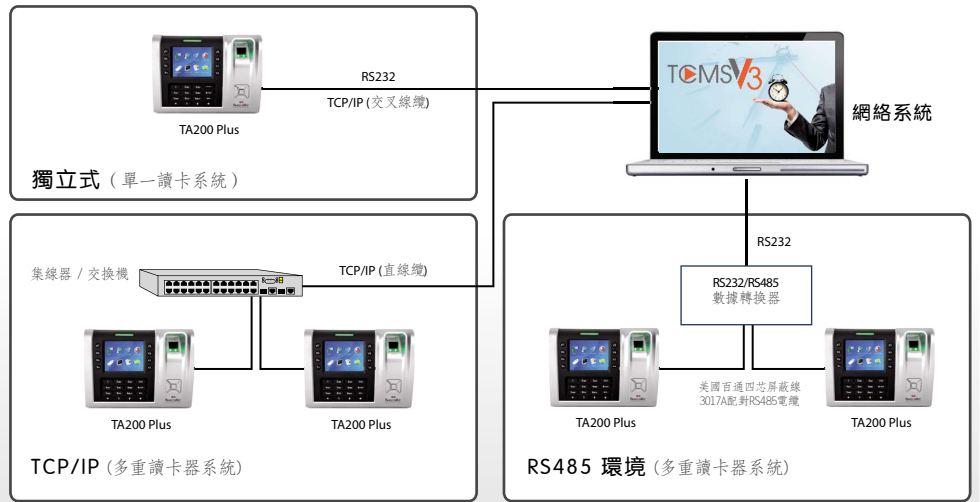

輕鬆管理數據

TCMS V3 裝載了有用的功能，並為您的企業提供各種報告。它通過現成的 SDK 提供與第三方軟件的数据集成。

簡易的終端機同步處理

選用 TCP/IP、RS485/RS232、USB 閃存盤，甚至是無線網路（根據要求），同步處理您的終端機，遠比您所想像的更容易！

全彩螢幕

此型號備有全彩 TFT 螢幕。顯示圖片、企業宣傳、螢幕保護程序和終端機的彩色螢幕等等。

快捷鍵

為這些按鍵編程，只需一個步驟就能讓您掌控常用功能。我們不是說過，要讓大家更容易做事嗎？

產品
<https://product.fingertec.com/userguide.php>

- 快速入門指南
- 安裝指南
- 用戶指南
- 短片指南
- 技術提示

TCMSV3 軟件
<https://product.fingertec.com/userguide.php>

timeTec
 TimeTec TA Subscription Software
<https://www.timetec.com/>

包裝
 體積 (毫米) : 245 (長) x 90 (寬) x 225 (高)
 重量 : 1.34 公斤

timeTec
www.timeteccloud.com
 TimeTec © 2021, 保留所有權利。

僅供參考用途

規 格	
機型	TA200 Plus
表面加工	丙烯酸、丁二烯、 苯乙烯共聚物 (ABS)
掃描器類型	非塗層光學掃描器
微處理器	800 MHz
記憶體	128 閃存記憶體和 64 MB SDRAM
算法	BioBridge VX 10.0
推送技術	有
外形尺寸 (長x寬x高) 毫米	200 x 56 x 160
存儲	
指紋模板	10000
門卡	10000
考勤記錄	200000
登記與驗證	
方法	指紋 (1:1, 1:N), 門卡和密碼
建議每個用戶ID指紋	2
指紋安置	任何角度
驗證時間 (秒)	< 1
FAR (%)	< 0.0001
FRR (%)	< 1
門卡技術	
RFID: 64-bit, 125kHz	有
MIFARE: MIFIS50/S70, 13.56MHz	定做
HID: HID 1325, 26-bit, 125kHz	定做
通訊	
方法	TCP/IP, 閃存盤 (可選配 RS232, RS485, POE & WIFI, 3G 僅適用於非POE 設備)
波特率	9600, 19200, 38400, 57600, 115200
操作環境	
溫度 (°C)	0 ~ 45
濕度 (%)	20 ~ 80
電源輸入	DC 12V 3A, DC 5V 2A (POE)
考勤	
警報	內建 (可選配外接式)
工作代碼	有
多媒體	
語音	有
顯示	3.5" 65k 彩色 TFT 螢幕
照片ID	有
短訊	有
問候語 / 顯示語言 (閱讀器)	英語 (標準), 阿拉伯語, 中文 (簡體/繁體), 印尼語, 葡萄牙語 (葡萄牙), 西班牙語。 其他語言可根據要求提供。
軟體語言	英語 (標準), 阿拉伯語, 保加利亞語, 中文 (簡體/繁體), 法語, 北印度語, 印尼語, 庫爾德語, 馬來語, 波斯語, 葡萄牙語, 西班牙語, 越南語