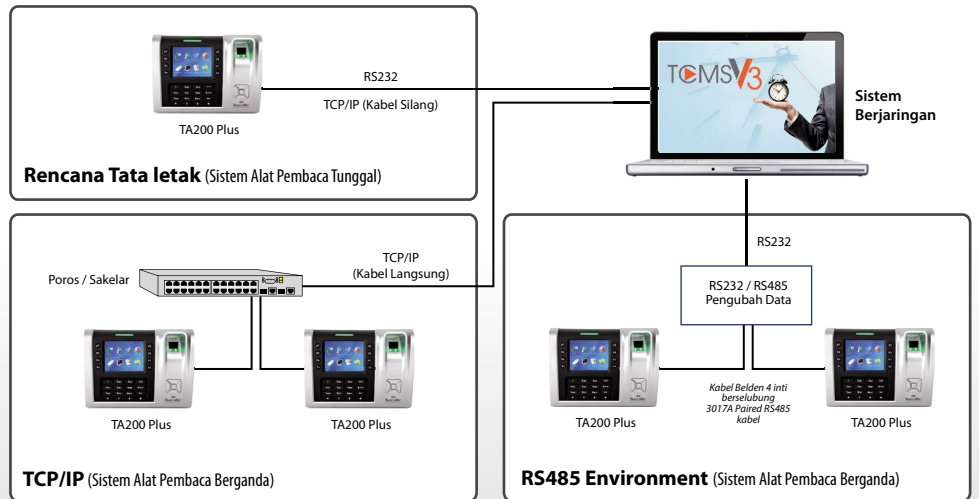

TAUTAN WEB

Produk
<https://product.fingertec.com/userguide.php>

- Panduan Cepat Untuk Memulai
- Panduan Instalasi
- Panduan Pengguna
- Panduan Video
- Tips Teknis

Perangkat Lunak TCMSV3
<https://product.fingertec.com/userguide.php>

timeTec
TimeTec TA Subscription Software
<https://www.timetec.com/>

PANDUAN PENGGUNA

Hanya sebagai ilustrasi

SPESIFIKASI

MODEL	TA200 Plus
FINISHING PERMUKAAN	Stirena butadiene akrilonitril (ABS)
JENIS PEMINDAI	Non dilapisi scanner optik
MIKROPROSESOR	800 MHz
MEMORI	Memori flash 128 MB & 64 MB SDRAM
ALGORITMA	BioBridge VX 10.0
TEKNOLOGI PUSH	Ya
DIMENSI (P X L X T), mm	200 x 56 x 160
PENYIMPANAN	
Templat sidik jari	10000
Kartu	10000
Transaksi	200000
PENDAFTARAN & VERIFIKASII	
Metode	Fingerprint (1:1, 1:N), kartu & kata sandi
Sidik jari yang disarankan per ID pengguna	2
Penempatan sidik jari	Semua sudut
Waktu verifikasi (detik)	< 1
FAR (%)	< 0.0001
FRR (%)	< 1
TEKNOLOGI KARTU	
RFID: 64-bit, 125kHz	Ya
MIFARE: MFIS50/S70, 13.56MHz	Dibuat sesuai pesanan
HID: HID 1325, 26-bit, 125kHz	Dibuat sesuai pesanan
KOMUNIKASI	
Metode	TCP/IP, flash disk (Opsional RS232, RS485, POE, & WiFi, 3G saja berlaku untuk perangkat non-POE)
Laju baud	9600, 19200, 38400, 57600, 115200
LINGKUNGAN PENGOPERASIAN	
Suhu (°C)	0 ~ 45
Kelembaban (%)	20 ~ 80
Input Daya	DC 12V 3A, DC 5V 2A (POE)
ABSENSI KEHADIRAN	
Sirene	Built-in (Eksternal Opsional)
Kode kerja	Ya
MULTIMEDIA	
Suara	Ya
Layar	Layar TFT 3.5" 65k warna
ID-Foto	Ya
Pesan singkat	Ya
SUARA / BAHASA TAMPILAN (TERMINAL)	
Bahasa Inggris (Standar), Arab, Cina (Sederhana / Tradisional), Indonesia, Portugis (Portugal), Spanyol. Bahasa lain yang tersedia atas permintaan.	
BAHASA PERANTI LUNAK	
Bahasa Inggris (Standar), Arab, Bulgaria, China (Sederhana / Tradisional), Prancis, Hindi, Indonesia, Kurdi, Melayu, Persia, Portugis, Spanyol, Vietnam	

CATATAN: Spesifikasi bisa berubah. Untuk informasi produk terbaru, kunjungi <http://product.fingertec.com>.

Penyalur Resmi: