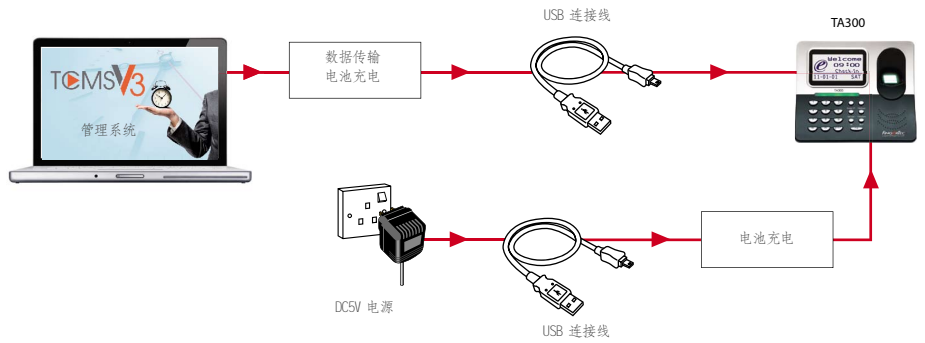

TA300让您选择以指纹扫描或密码来验证身份。最重要的是，指纹验证在一秒钟内即可完成！

坚固又稳定

TA300具备超凡的稳定性，其设计是放置在平坦表面上使用。这使得几乎各行各业都能采用此设备。

外观小巧，储量惊人

TA300 的外观小巧，但是它能存储 500 个指纹模板，以及一次三万笔交易记录。这意味着您不必频繁下载数据。

物有所值

本型号的设计，意在让您以较低成本使用 FingerTec 解决方案，经济实惠。我们认为，安全问题不可妥协。

轻松管理数据

使用附随软件，管理工作就易如反掌了！FingerTec 的 TCMs V3 软件可以生成报告、监控考勤，以及将 FingerTec 与第三方系统整合。

-  **产品**
<https://product.fingertec.com/userguide.php>
 **快速入门指南**
 **用户指南**
 **视频教程**
 **技术提示**

 **TCMS V3 Software**
<https://product.fingertec.com/userguide.php>

包装
 体积 (毫米) : 170 (长) x 136 (宽) x 146 (高)
 重量 : 0.92 公斤

www.timeteccloud.com
 TimeTec © 2021, 保留所有权利。

单一读卡系统

仅供参考用途

规格	
机型	TA300
表面加工	丙烯酸、丁二烯、苯乙烯共聚物 (ABS)
扫描器类型	非涂层的光学扫描
微处理器	400 MHz
记忆体	8 MB 闪存记忆体
算法	BioBridge VX 9.0 / VX 10.0
外形尺寸 (长X宽 X高) 毫米	160 x 120 x 127
存储	
• 指纹模板	1500
• 考勤记录	50000
登记与验证	
• 方法	指纹 (1:1, 1:N) 和密码 (可选配 RFID 卡)
• 建议每个用户的 ID 指纹	2
• 指纹安置	任何角度
• 验证时间 (秒)	< 1
• 误认率 (%)	< 0.0001
• 拒认率 (%)	< 1
门卡技术	
• RFID: 64-bit, 125kHz	定做
• MIFARE: MFIS50/S70, 13.56MHz	定做
• HID: HID 1325, 26-bit, 125kHz	定做
通讯	
• 方法	USB 接线
操作环境	
• 温度 (°C)	0 ~ 45
• 湿度 (%)	20 ~ 80
• 电源输入	DC 5V 800mA
多媒体	
• 语音	Yes
• 显示	黑白
• 内置备用电池	有 (DC5V 1300mAh)
问候语/显示语言 (阅读器)	英语 (标准), 阿拉伯语, 印尼语, 中文繁体/简体, 粤语, 越南语, 日语, 西班牙语, 葡萄牙语 (葡萄牙), 土耳其。 可应要求提供其他语言。
软体语言	英文、阿拉伯文、阿拉伯文 (科威特)、中文繁体/简体、波斯文、法文、德文、印尼文、意大利文、韩文、立陶宛文、马来西亚文、波兰文、葡萄牙文、葡萄牙文 (巴西)、俄文、西班牙文、泰文、土耳其文、越南文。