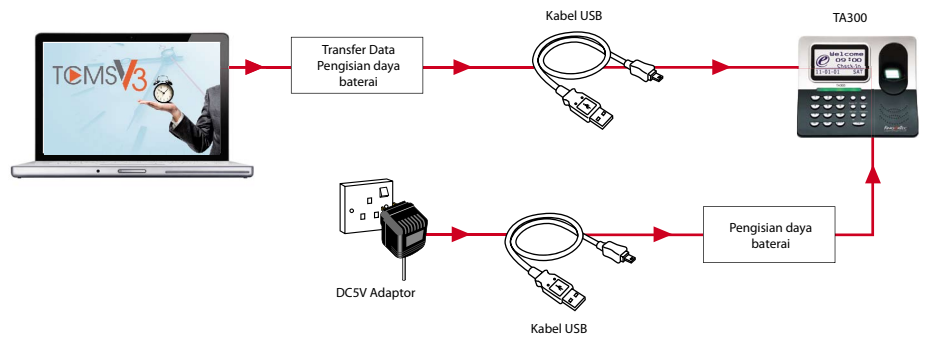

1. **Produk**
   <https://product.fingertec.com/userguide.php>
2. Panduan Cepat Untuk Memulai
   - Panduan Pengguna
   - Panduan Video
   - Tips Teknis

TCMS V3 Software
<https://product.fingertec.com/userguide.php>

Sistem Alat Pembaca Tunggal

Hanya sebagai ilustrasi

SPESIFIKASI

MODEL	TA300
FINISHING PERMUKAAN	Stirena butadiena akrilonitril (ABS)
JENIS PEMINDAI	Non dilapisi scanner optik
MIKROPROSESOR	400 MHz
MEMORI	Memori flash 8 MB
ALGORITMA	BioBridge VX 9.0 / VX 10.0
DIMENSI (P X L X T), mm	160 x 120 x 127
PENYIMPANAN	
• Templat sidik jari	1500
• Transaksi	50000
PENDAFTARAN & VERIFIKASI	
• Metode	Sidik jari (1:1, 1:N) & kata sandi <i>(Kartu RFID Opsional)</i>
• Sidik jari yang disarankan per ID pengguna	2
• Penempatan sidik jari	Semua sudut
• Waktu verifikasi (detik)	< 1
• FAR (%)	< 0.0001
• FRR (%)	< 1
TEKNOLOGI KARTU	
• RFID: 64-bit, 125kHz	Dibuat sesuai pesanan
• MIFARE: MF1S50/S70, 13,56MHz	Dibuat sesuai pesanan
• HID: HID 1325, 26-bit, 125kHz	Dibuat sesuai pesanan
KOMUNIKASI	
• Metode	Sambungan USB
LINGKUNGAN PENGOPERASIAN	
• Suhu (°C)	0 ~ 45
• Kelembaban (%)	20 ~ 80
• Input Daya	DC 5V 800mA
MULTIMEDIA	
• Suara	Ya
• Layar	Hitam dan Putih
• Baterai cadangan internal	Ya (DC5V 1300mAh)
SUARA / BAHASA TAMPILAN (TERMINAL)	Inggris (Standar), Arab, Indonesia, Cina Tradisional / Sederhana, Kanton, Vietnam, Spanyol, Portugis (Portugal), Portugis (Brasil), Perancis, Persia. <i>Bahasa lain yang tersedia atas permintaan.</i>
BAHASA PERANTI LUNAK	Inggris, Arab, Arab (Kuwait), Cina Tradisional / Sederhana, Farsi, Perancis, Jerman, Indonesia, Italia, Korea, Lithuania, Melayu, Portugis, Portugis (Brazil), Rusia, Spanyol, Thai, Turki, Vietnam.

CATATAN: Spesifikasi bisa berubah. Untuk informasi produk terbaru, kunjungi <http://product.fingertec.com>.

Kemasan
Dimensi (mm) : 170 (P) x 136 (L) x 146 (T)
Berat : 0.92 kg

Penyalur Resmi:

timeTec
www.timeteccloud.com

TimeTec © 2021, Semua Hak Cipta Dilindungi Undang-Undang.