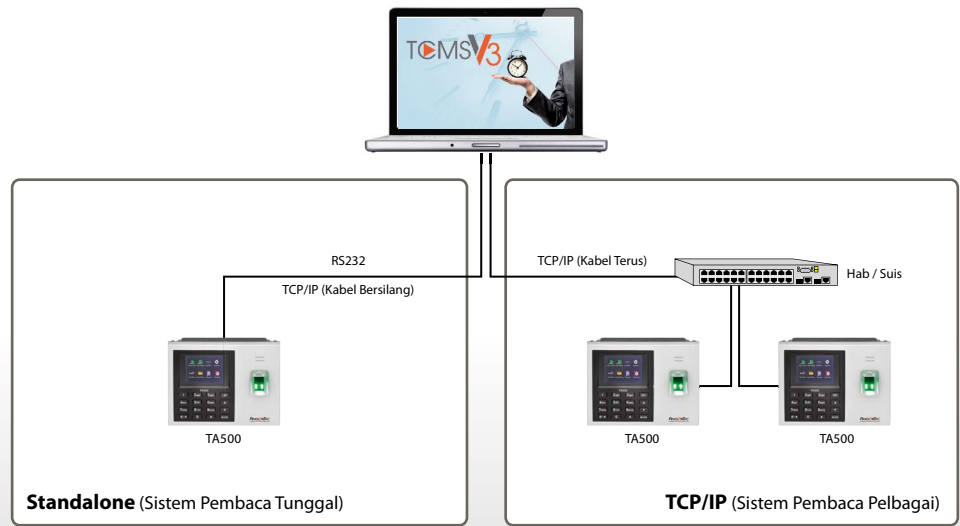

WEB LINK

Produk
<https://product.fingertec.com/userguide.php>

- Panduan Ringkas
- Panduan Pemasangan
- Panduan Pengguna
- Panduan Video
- Tips Teknikal

TCMS V3 Software
<https://product.fingertec.com/userguide.php>

PELAN RANGKA

untuk gambaran sahaja

SPESIFIKASI-SPESIFIKASI

MODEL	TA500
KEMASAN PERMUKAAN	Acrylonitrile butadiene styrene (ABS) & Polycarbonate (PC)
JENIS PENGIMBAS	Pengimbas optikal tidak bersalut
PEMROSES MIKRO	360 MHz
MEMORI	128 MB memori kilat & 16 MB SDRAM
ALGORITHMMA	BioBridge VX10.0
PUSH TECHNOLOGY	Ya
DIMENSI PRODUK (P X L X T)	184mm x 38mm x 134mm, 0.44kg
PENSTORAN	
Templat-templat cap jari	2000
Kad	Dibina atas permintaan
Transaksi -transaksi	80000
PENDAFTARAN DAN PENGESAHAN	
Kaedah-kaedah	Cap jari (1:1, 1:N) & kata laluan (<i>Pilihan kad RFID</i>)
Cap jari per ID pengguna disyorkan	2 (<i>Max 1000 user ID</i>)
Perletakan cap jari	Sebarang sudut
Masa pengesahan (saat)	< 1
FAR (%)	< 0.0001
FRR (%)	< 1
TEKNOLOGI KAD	
RFID: 64-bit, 125kHz	Dibina atas permintaan
MIFARE: MF1S50/S70, 13.56MHz	Dibina atas permintaan
KOMUNIKASI-KOMUNIKASI	
Kaedah	TCP/IP, Disk USB (<i>Pilihan WiFi</i>)
PERSEKITARAN OPERASI	
Suhu (°C)	0 ~ 45
Kelembapan (%)	20 ~ 80
Input kuasa	DC12V 1.5A
MASA KEHADIRAN	
Siren	Ya
Kod-kod kerja	Ya
MULTIMEDIA	
Suara	Ya
Paparan	2.8" 3k skrin TFT berwarna
Bateri sokongan internal	Ya (2- jam operasi, 4-jam sedia)
SUARA SAPAAN/BAHASA PAPARAN (PEMBCA)	Bahasa Inggeris (standard), Arab, Indonesia, Vietnam, Sepanyol, Portugis (Portugal), Russia, Thai, Turki, Perancis . <i>Bahasa-bahasa lain disediakan atas permintaan.</i>
PERISIAN BAHASA	Bahasa Inggeris, Bahasa Arab, Bahasa Arab (Kuwait), Cina Tradisional / Bahasa, Parsi, Perancis, Jerman, Indonesia, Itali, Korea, Lithuania, Bahasa Melayu, Poland, Portugis, Portugis (Brazil), Rusia, Sepanyol, Thai, Turki, Vietnam

NOTA: Spesifikasi adalah tertakluk kepada perubahan. Layari <http://product.fingertec.com> untuk maklumat produk yang terkini.