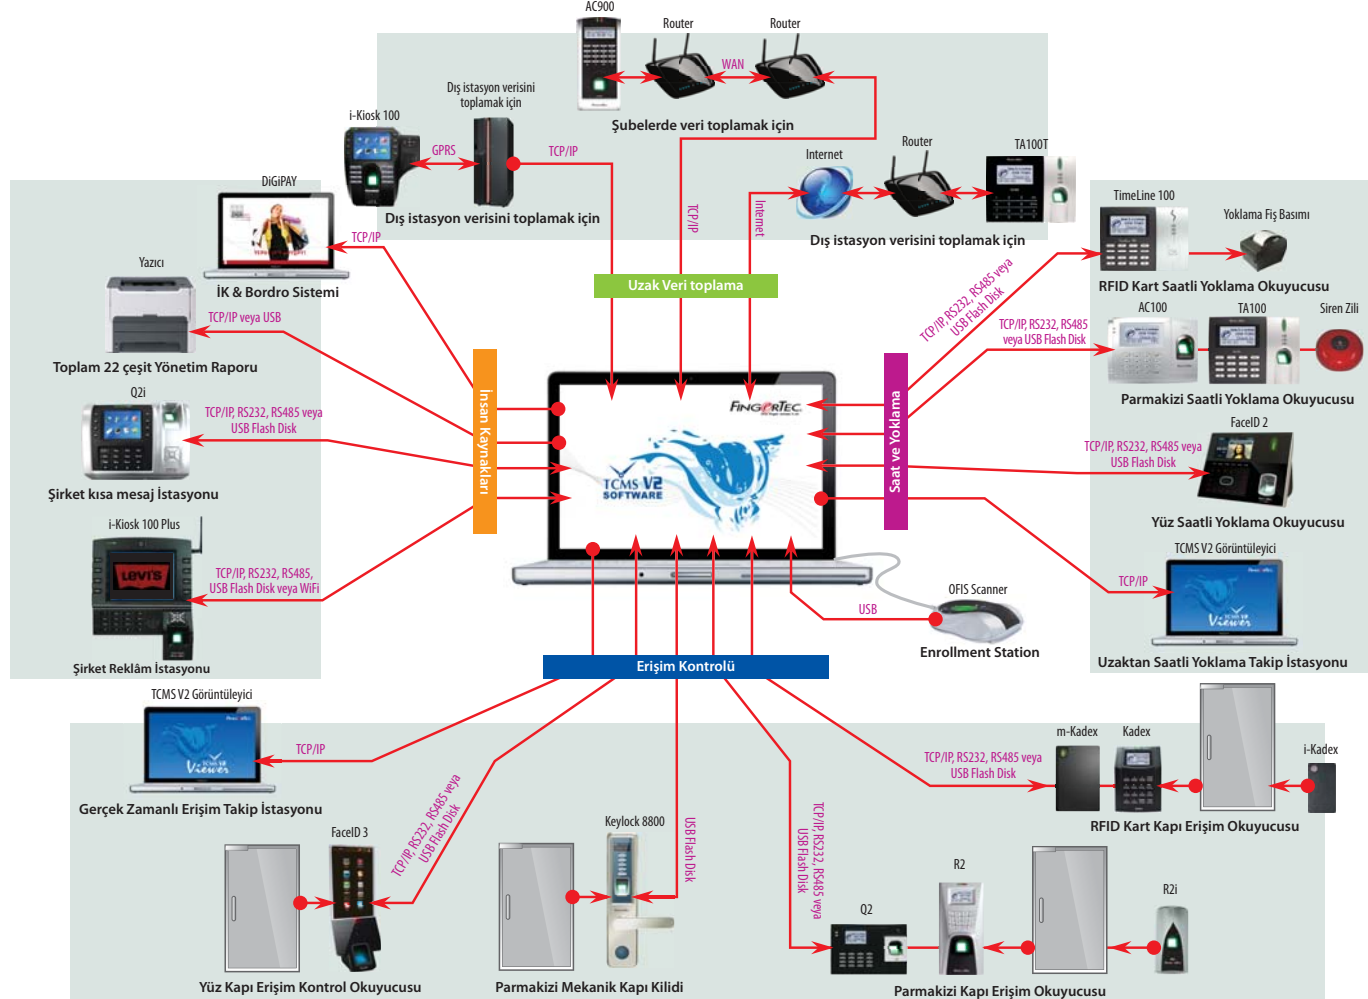

Kullanışlı çevrimiçi veri takibi

Ücretsiz Araç - TCMS V2 Görüntüleyici bir web tarayıcısı vasıtasıyla yoklama kayıtlarının kolayca görüntülenmesi içindir

Önemli Notlar:

- Her satın alınan FingerTec® terminali ile birlikte bir de güçlü TCMS V2 yazılımı verilmektedir.
- TCMS V2 Örnek Raporlarına buradan ulaşabilirsiniz <http://user.fingertec.com/user-tipsamplereports.htm>
- TCMS V2 video kılavuzunu buraya üye girişi yaparak görüntüleyebilirsiniz <http://user.fingertec.com/user-vid-software.htm>
- Deneme Sürümünü şu adresten isteyiniz http://www.fingertec.com/trialversion/tcmsv2_index.php

Yetkili Satıcı:

042010

FINGERTEC
www.fingertec.com

©2010 FingerTec Worldwide Sdn. Bhd. Tüm Hakları Mahfuzdur.

FingerTec Çözümleri için tam bir güç merkezi

TCMS V2 FingerTec® parmakizi, yüz ve kart sistem terminalleri için özellikle tasarlanmış olan çok kapsamlı güçlü bir yönetim aracıdır. TCMS V2 yazılımı piyasadaki yaklaşık on senedir bulunmaktadır, birçok dile tercüme edilmiştir. Şu anda saatli yoklama yönetimi ve erişim kontrolü için milyonlarca kişi tarafından dünyanın dört bir yanında küçük ya da büyük şirket işletmelerince kullanılmaktadır.

TCMS V2, kullanıcılara firmanın zaman tutma, yoklama takibi, iş çizelgeleme, veri toplama ve erişim kontrolü işlemlerini otomatikleştirme imkanı veren birçok kuvvetli özelliğe sahiptir.

Şirketinizin zaman içerisindeki büyümesine ayak uydurmak için TCMS V2 IP ağı üzerinden 999 adede kadar çoklu model ve terminali merkezileştirilebilir.

TCMS V2 FingerTec® Çözüm Merkezi

IP ağı üzerinden 999 adede kadar çoklu model ve terminali merkezileştirilebilirsiniz.

Veri Toplama:

- Günlük otomatik tüm sistem veri yedeklemesi ve tüm sistem için kolay kurtarma.
- GPRS, İnternet ya da WAN ile bağlı olan uzak terminaler.
- İşlem günüklerini ve kullanıcı bilgilerini elde etmek için manuel ya da otomatik indirme işlemi.