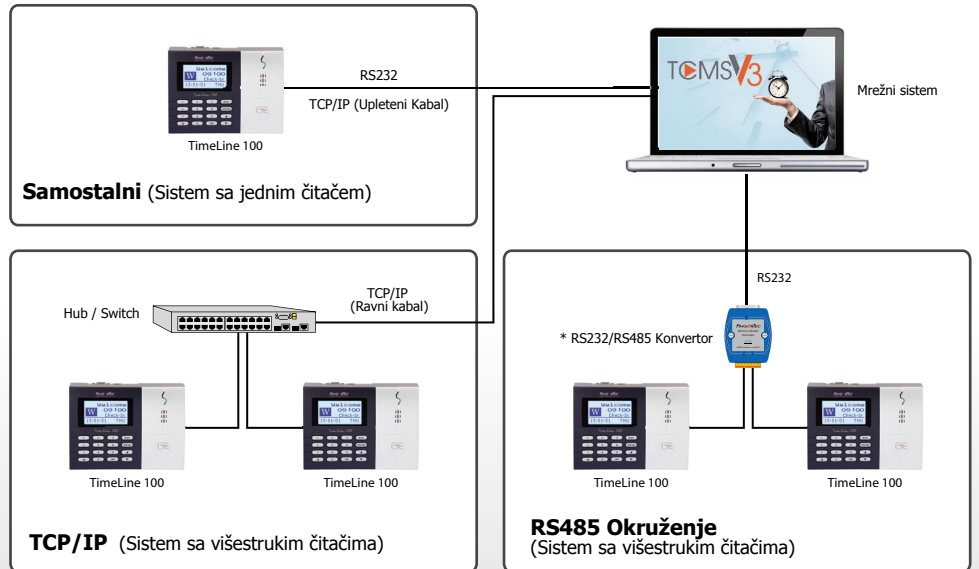

Automatizujte vaše prisustvo

Timeline 100

Kartični RFID sistem za evidenciju radnog vremena

Kartica Lozinka TCP/IP RS232/RS485 USB

Vreme je da se zastareli sistem ručnog otkucavanja kartica odbaci i usvoji efikasan sistem za prisustvo sa RFID karticama TimeLine 100, posebno dizajniranim za upotrebu u kancelariji. Jednostavan za instalaciju i upravljanje, TimeLine 100 nudi veliki kapacitet skladištenja, koji je u mogućnosti da odgovara kancelariji različitih veličina, naročito kada je uparen sa TCMS V3, programom za evidenciju radnog vremena zasnovanom na operativnom sistemu Windows sa različitim izveštajima za upravljanje prisustvom. Na vrhu, TimeLine 100 se lako integriše sa drugim FingerTec terminalima u jednom centralizovanom sistemu sve dok imaju funkciju sa radom sa karticama, omogućavajući prilagođavanje na radnom mestu.

Combine Verification Methods

Opt for the combination of verification methods to secure your workplace further. Choose the card and password verification with the TimeLine 100 for tighter security.

Vrednost za Novac

Ovaj model je dizajniran da bude ekonomičan tako da možete da implementirate rešenja FingerTec po nižoj ceni. Verujemo da kada je u pitanju bezbednost, ne bi trebalo biti kompromisa.

WEB LINK

Proizvod
<https://product.fingertec.com/userguide.php>

-  Smernice za Brz Start
-  Smernice za Instalaciju
-  Smernice za Korisnika
-  Video Smernice
-  Tehnički Saveti

 TCMSV3 Software
<https://product.fingertec.com/userguide.php>

PLAN PRIKAZA

samo za ilustraciju * opciono