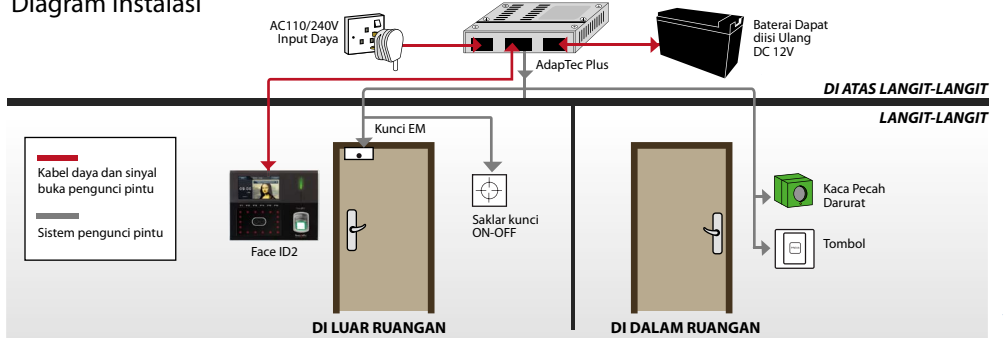

Tips Teknis
• <http://info.fingertec.com/faceid2-6>

PANDUAN PENGGUNA

Komunikasi Sistem

Hanya sebagai ilustrasi

Diagram Instalasi

SPESIFIKASI

MODEL	Face ID 2
FINISHING PERMUKAAN	Stirena butadiene akrilonitril (ABS) & akrilik
JENIS PEMINDAI	Kamera infra-merah dan pemindai sidik jari resolusi tinggi
MIKROPROSESOR	800 MHz
MEMORI	Memori flash 256 MB & 128 MB SDRAM
ALGORITMA	Wajah BioBridge VX 8.0, sidik jari BioBridge VX9.0/10.0
DIMENSI (P X L X T), mm	207 x 120 x 145
PENYIMPANAN	
• Templat sidik jari	10000
• Templat wajah	1200
• Kartu	10000
• Transaksi	200000
PENDAFTARAN & VERIFIKASII	
• Metode	Wajah (1:1, 1:N), sidik jari (1:1, 1:N), kartu & kata sandi
• Sidik jari yang disarankan per ID pengguna	2
• Penempatan sidik jari	Semua sudut
• Waktu verifikasi (detik)	Wajah < 1, sidik jari < 2
• Sidik jari	FAR < 0.0001%, FRR < 0.1%
• Wajah	FAR < 0.01%, FRR < 0.1%
TEKNOLOGI KARTU	
• RFID: 64-bit, 125kHz, RF output daya (EN300-330)	Ya
• MIFARE: MF1S50/S70, 13.56MHz	Dibuat sesuai pesanan
• HID: HID 1325, 26-bit, 125kHz	Dibuat sesuai pesanan
KOMUNIKASI	
• Metode	TCP/IP, RS232, RS485, flash disk (Opsional WiFi, GPRS & 3G)
• Laju baud	9600, 19200, 38400, 57600, 115200
• Wiegand	Output 26-bit
LINGKUNGAN PENGOPERASIAN	
• Suhu (°C)	0 ~ 45
• Kelembaban (%)	20 ~ 80
• Input Daya	DC12V 3A
ABSENSI KEHADIRAN	
• Sirene	Built-in and external
• Kode kerja	Ya
• Pemeriksaan transaksi cepat	Ya
MULTIMEDIA	
• Layar	Panel layar sentuh TFT 4.3" 65K warna
• ID-Foto	Ya
• Pesan singkat	Ya
• Day light saving time	Ya
• Baterai cadangan internal	Ya (DC12V, 2000m Ah)
KONTROL AKSES	
• Output penggerak EM lock	DC12V / output relay
• Output alarm	NO/NC
SUARA / BAHASA TAMPILAN (TERMINAL)	
	Inggris (Standar), Arab, Indonesia, Cina Tradisional / Modern, Kanton, Vietnam, Spanyol, Portugis (Portugal), Turki, Persia. Bahasa lain yang tersedia atas permintaan.