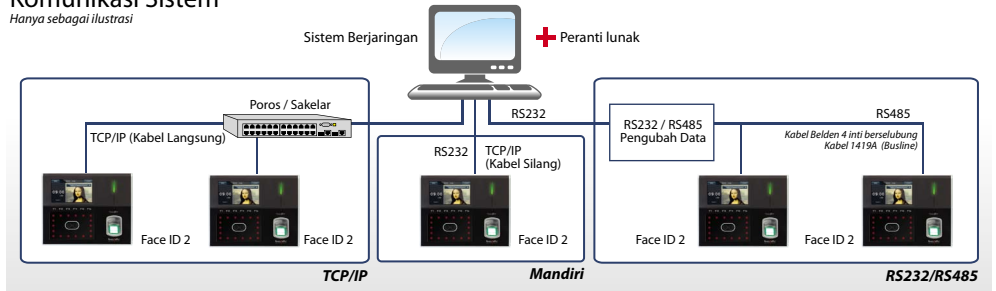

Tips Teknis
• <http://info.fingertec.com/faceid2-6>

PANDUAN PENGGUNA

Komunikasi Sistem

Hanya sebagai ilustrasi

Diagram Instalasi

SPESIFIKASI

MODEL	Face ID 2
FINISHING PERMUKAAN	Stirena butadiene akrilonitril (ABS) & akrilik
JENIS PEMINDAI	Kamera infra-merah dan pemindai sidik jari resolusi tinggi
MIKROPROSESOR	800 MHz
MEMORI	Memori flash 256 MB & 128 MB SDRAM
ALGORITMA	Wajah BioBridge VX 8.0, sidik jari BioBridge VX9.0/10.0
DIMENSI (P X L X T), mm	207 x 120 x 145
PENYIMPANAN	
• Templat sidik jari	10000
• Templat wajah	1200
• Kartu	10000
• Transaksi	200000
PENDAFTARAN & VERIFIKASII	
• Metode	Wajah (1:1, 1:N), sidik jari (1:1, 1:N), kartu & kata sandi
• Sidik jari yang disarankan per ID pengguna	2
• Penempatan sidik jari	Semua sudut
• Waktu verifikasi (detik)	Wajah < 1, sidik jari < 2
• Sidik jari	FAR < 0.0001%, FRR < 0.1%
• Wajah	FAR < 0.01%, FRR < 0.1%
TEKNOLOGI KARTU	
• RFID: 64-bit, 125kHz, RF output daya (EN300-330)	Ya
• MIFARE: MF1S50/S70, 13.56MHz	Dibuat sesuai pesanan
• HID: HID 1325, 26-bit, 125kHz	Dibuat sesuai pesanan
KOMUNIKASI	
• Metode	TCP/IP, RS232, RS485, flash disk (Opsional WiFi, GPRS & 3G)
• Laju baud	9600, 19200, 38400, 57600, 115200
• Wiegand	Output 26-bit
LINGKUNGAN PENGOPERASIAN	
• Suhu (°C)	0 ~ 45
• Kelembaban (%)	20 ~ 80
• Input Daya	DC12V 3A
ABSENSI KEHADIRAN	
• Sirene	Built-in and external
• Kode kerja	Ya
• Pemeriksaan transaksi cepat	Ya
MULTIMEDIA	
• Layar	Panel layar sentuh TFT 4.3" 65K warna
• ID-Foto	Ya
• Pesan singkat	Ya
• Day light saving time	Ya
• Baterai cadangan internal	Ya (DC12V, 2000m Ah)
KONTROL AKSES	
• Output penggerak EM lock	DC12V / output relay
• Output alarm	NO/NC
SUARA / BAHASA TAMPILAN (TERMINAL)	
	Inggris (Standar), Arab, Indonesia, Cina Tradisional / Modern, Kanton, Vietnam, Spanyol, Portugis (Portugal), Turki, Persia. Bahasa lain yang tersedia atas permintaan.