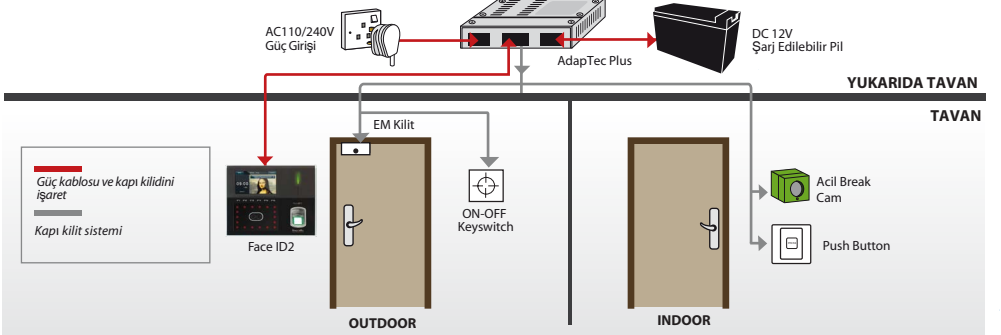

Video Kılavuzu

• <http://info.fingertec.com/faceid-5>

Teknik İpuçları

• <http://info.fingertec.com/faceid-6>

YERLEŞİM PLANI

Sistem Haberleşmesi

Yalnızca gösterim amaçlıdır.

Kurulum Diyagramı

Teknik Özellikler

MODEL	Face ID 2
YÜZEY KAPLAMASI	Akrilonitril butadiyen sitren (ABS) & akrilik
TARAYICI TÜRÜ	Yüksek çözünürlüklü kızılötesi kamera ve parmak izi tarayıcı
MIKROİŞLEMCİ	800 MHz
HAFIZA	256MB Flash Bellek & 64MB SDRAM
ALGORİTMAÜR	Yüz BioBridge VX 8.0, Parmak izi BioBridge VX 9.0 / VX 10.0
ÜNÜN BOYUTLARI (U X G X Y), mm	207 x 120 x 145
DEPOLAMA	
• Parmak izi şablonları	10000
• Yüz Şablonları	1200
• Kart	10000
• İşlem günlükleri	200000
KAYIT & DOĞRULAMA	
• Yöntemler	Yüz (1:1, 1:N), parmak izi (1:1, 1:N), kart veya şifre
• Her kullanıcı kimliği için tavsiye edilen parmak izi sayısı	2
• Parmak izi Yerleştirme	Herhangi bir açı
• Doğrulama süresi (saniye)	Yüz < 2, Parmak izi < 1
• Parmak izi	FAR < 0.0001%, FRR < 0.1%
• Yüz	FAR < 0.01%, FRR < 0.1%
YARDIMCI KARTLAR	
• RFID: 64-bit, 125kHz, Potensiyel di uscita RF (EN300-330)	Var
• MIFARE: MIFIS50/S70, 13.56MHz	Sipariş üzerine
• HID: HID 1325, 26-bit, 125kHz	Sipariş üzerine
HABERLEŞME	
• Yöntem	TCP/IP, RS232, RS485, USB disk. (Opsiyonel WiFi, GPRS & 3G)
• Baud oranları	9600, 19200, 38400, 57600, 115200
• Wiegand	26-bit giriş ve çıkış
ÇALIŞMA ORTAMI	
• Sıcaklık (°C)	0 ~ 45
• Nem (%)	20 ~ 80
• Güç girişi	DC 12V 3A
SAATLİ YOKLAMA	
• Siren	Dahili ve harici
• İş kodları	Var
• Hızlı işlem kontrolü	Var
ÇOKLU ORTAM	
• Ekran	4.3" TFT 65K renkli Dokunmatik Ekran
• Fotoğraf-Kimliği	Var
• Kısa Mesaj	Var
• Gün ışığından Yararlanma Zamanlayıcısı	Var
• Dahili Yedek Batarya	Var (DC 12V, 2000mAh)
ERİŞİM KONTROLÜ	
• EM kilit sürme çıkışı	DC 12V / röle çıkışı
• Alarm output	NO/NC
SES / EKLAN DİLİ (TERMİNAL)	İngilizce (Standart), Arapça, Endonezyaca, Çince (Geleneksel), Çince (Basitleştirilmiş), Kanton, Vietnamca, İspanyolca, Portekizce (Portekiz), Türkçe, Farsça. Diğer diller istek üzerine mevcuttur.