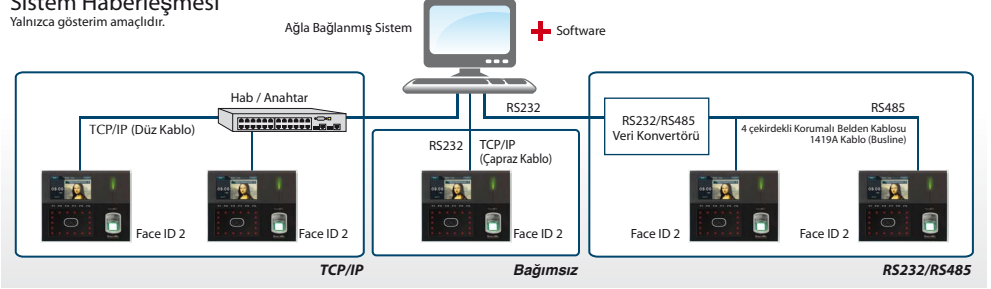

Video Kılavuzu

• <http://info.fingertec.com/faceid-5>

Teknik İpuçları

• <http://info.fingertec.com/faceid-6>

YERLEŞİM PLANI

Sistem Haberleşmesi

Yalnızca gösterim amaçlıdır.

Kurulum Diyagramı

Teknik Özellikler

MODEL	Face ID 2
YÜZEY KAPLAMASI	Akrilonitril butadiyen sitren (ABS) & akrilik
TARAYICI TÜRÜ	Yüksek çözünürlüklü kızılötesi kamera ve parmak izi tarayıcı
MIKROİŞLEMCİ	800 MHz
HAFIZA	256MB Flash Bellek & 64MB SDRAM
ALGORİTMAÜR	Yüz BioBridge VX 8.0, Parmak izi BioBridge VX 9.0 / VX 10.0
ÜNÜN BOYUTLARI (U X G X Y), mm	207 x 120 x 145
DEPOLAMA	
• Parmak izi şablonları	10000
• Yüz Şablonları	1200
• Kart	10000
• İşlem günlükleri	200000
KAYIT & DOĞRULAMA	
• Yöntemler	Yüz (1:1, 1:N), parmak izi (1:1, 1:N), kart veya şifre
• Her kullanıcı kimliği için tavsiye edilen parmak izi sayısı	2
• Parmak izi Yerleştirme	Herhangi bir açı
• Doğrulama süresi (saniye)	Yüz < 2, Parmak izi < 1
• Parmak izi	FAR < 0.0001%, FRR < 0.1%
• Yüz	FAR < 0.01%, FRR < 0.1%
YARDIMCI KARTLAR	
• RFID: 64-bit, 125kHz, Potensiyel di uscita RF (EN300-330)	Var
• MIFARE: MIFIS50/S70, 13.56MHz	Sipariş üzerine
• HID: HID 1325, 26-bit, 125kHz	Sipariş üzerine
HABERLEŞME	
• Yöntem	TCP/IP, RS232, RS485, USB disk. (Opsiyonel WiFi, GPRS & 3G)
• Baud oranları	9600, 19200, 38400, 57600, 115200
• Wiegand	26-bit giriş ve çıkış
ÇALIŞMA ORTAMI	
• Sıcaklık (°C)	0 ~ 45
• Nem (%)	20 ~ 80
• Güç girişi	DC 12V 3A
SAATLİ YOKLAMA	
• Siren	Dahili ve harici
• İş kodları	Var
• Hızlı işlem kontrolü	Var
ÇOKLU ORTAM	
• Ekran	4.3" TFT 65K renkli Dokunmatik Ekran
• Fotoğraf-Kimliği	Var
• Kısa Mesaj	Var
• Gün ışığından Yararlanma Zamanlayıcısı	Var
• Dahili Yedek Batarya	Var (DC 12V, 2000mAh)
ERİŞİM KONTROLÜ	
• EM kilit sürme çıkışı	DC 12V / röle çıkışı
• Alarm output	NO/NC
SES / EKLAN DİLİ (TERMİNAL)	İngilizce (Standart), Arapça, Endonezyaca, Çince (Geleneksel), Çince (Basitleştirilmiş), Kanton, Vietnamca, İspanyolca, Portekizce (Portekiz), Türkçe, Farsça. Diğer diller istek üzerine mevcuttur.