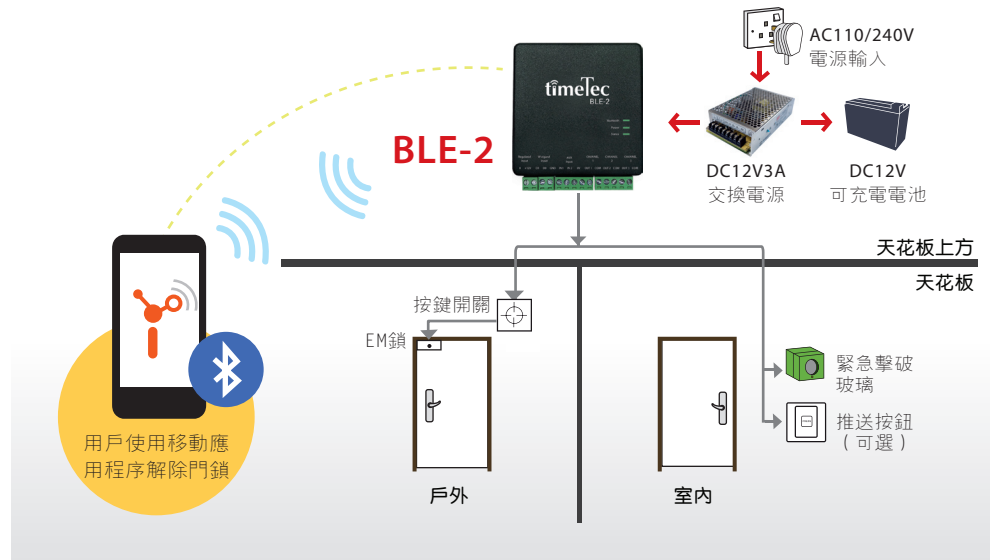

## 以智能手機和TimeTec BLE-2解除門鎖

TimeTec榮譽呈獻門禁控制技術的全新範式轉移，所有門禁再也無需安裝可見的主機。安裝隱藏在視線範圍內的BLE-2和標準門禁配件，現在您只需使用安裝在智能手機的 i-TimeTec App 即可開門。

TimeTec 智能門禁系統讓您以智能手機為憑證，借助藍牙低功耗（BLE）技術輕鬆便利地打開門鎖，並實時獲取門禁的所有加密訪問活動，以實現透明度和額外的安全性。它可以快速、經濟地將您的智能手機變成智能鑰匙。

TimeTec BLE-2 易於安裝，無需修改現有門鎖，從而保持美觀而不影響府上安全。最重要的是，您有多名選擇來解開門鎖。語音、QR 碼、點擊或自動解鎖，任君選擇！

開門這件事，  
**i-TIMETEC** 為您代勞  
從 App Store 或 Google Play 獲取  
i-TimeTec App，輕鬆管理門禁。

- 使用智能手機輕鬆解除門鎖
- 選擇4個解鎖選項開門
- 使用應用程式註冊新門禁，並輕鬆管理。
- 管理門禁用戶
- 將門鎖配置到您的偏好選項
- 時區設置以保護府上
- 新增攝像頭，增加額外安全
- 實時獲取通知
- 將應用程式設置為您的Advantages

## 把智能手機當鑰匙的優點

-  **最為便利**  
手機在手，開門而入
-  **虛擬門禁控制**  
通過TimeTec Security創建和管理個人門禁權限。
-  **安全與控制**  
全天候活動日誌會告訴您貴處所的進出活動。
-  **告別實體鑰匙**  
智能手機取代實體鑰匙。
-  **密鑰集中化處理**  
移動門禁權限，密鑰數量無限。

## 系統圖

從App Store或Google Play商店下載 i-TimeTec App，以便將 BLE-2 設置並連接到智能手機。i-TimeTec App 讓您與授權個人共享門禁權限、限制他們在某段時間內進出，以及在必要時撤銷其門禁憑據。